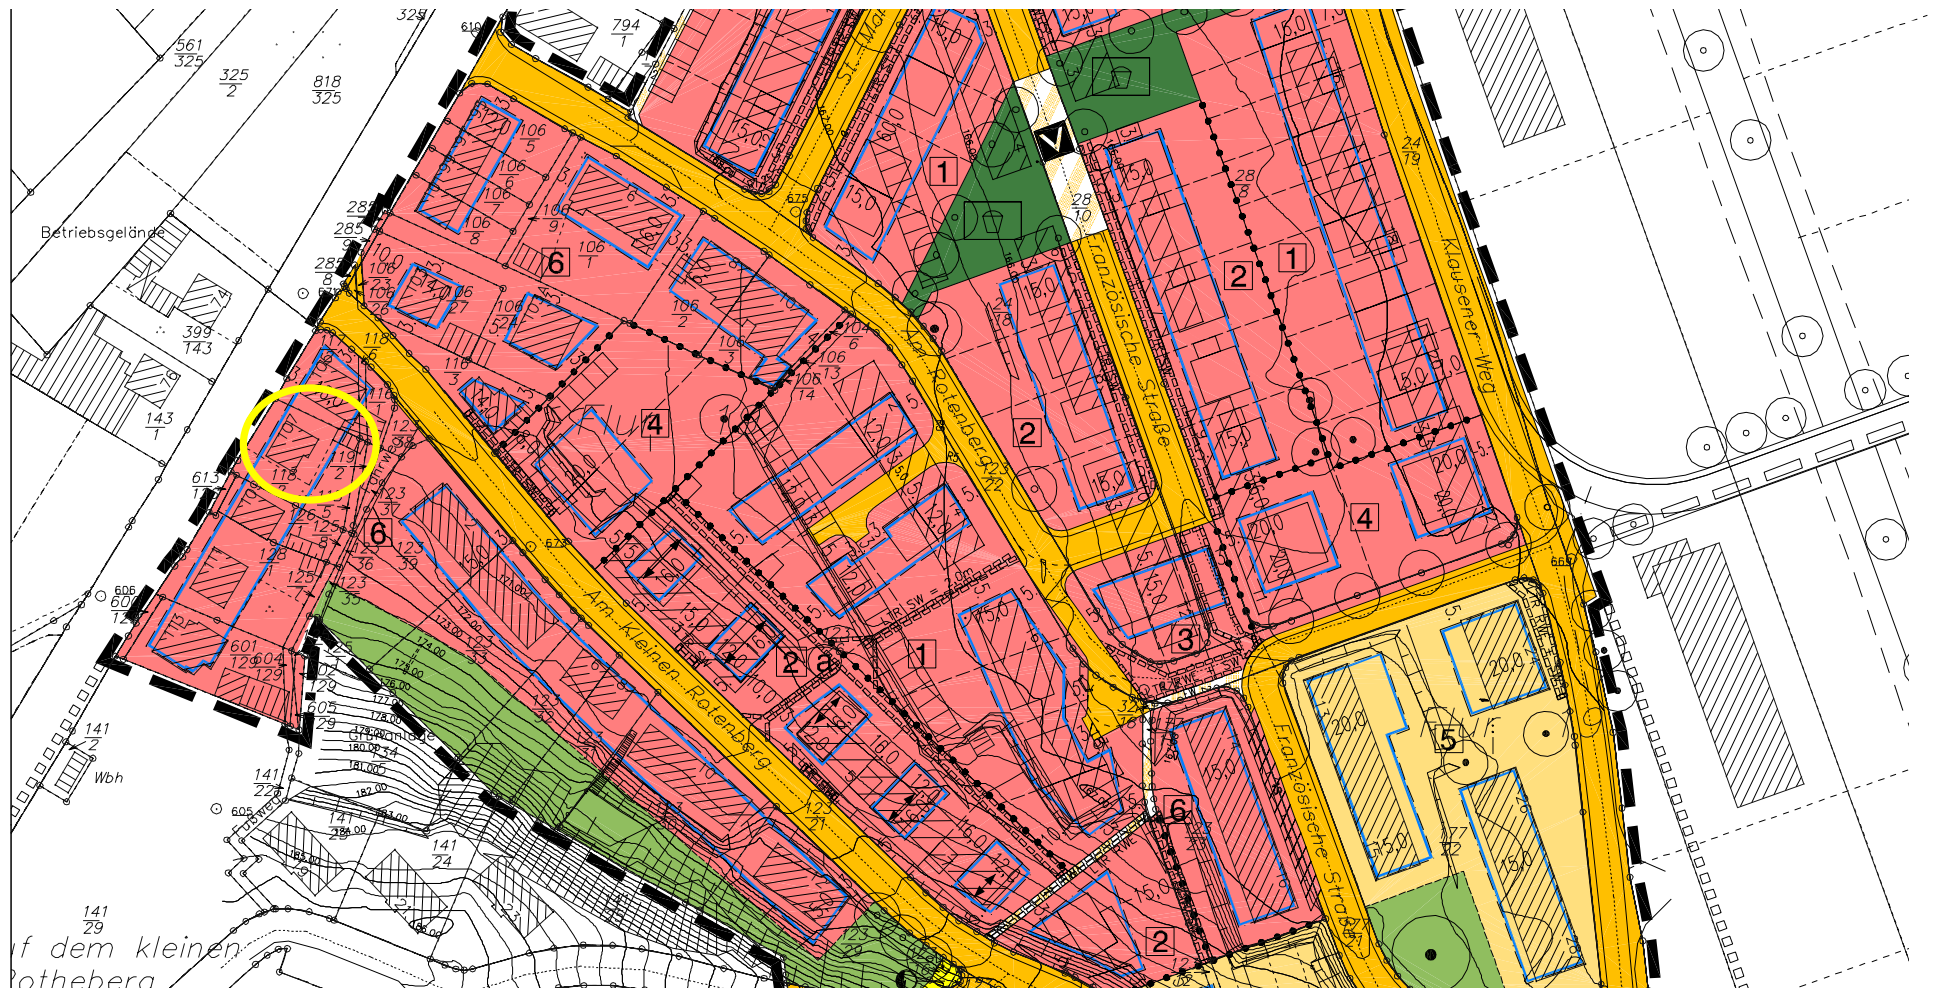

Auszug Bebauungsplan W-114-00 "Klausener Weg"

141
29
auf dem kleinen
Ratenberg