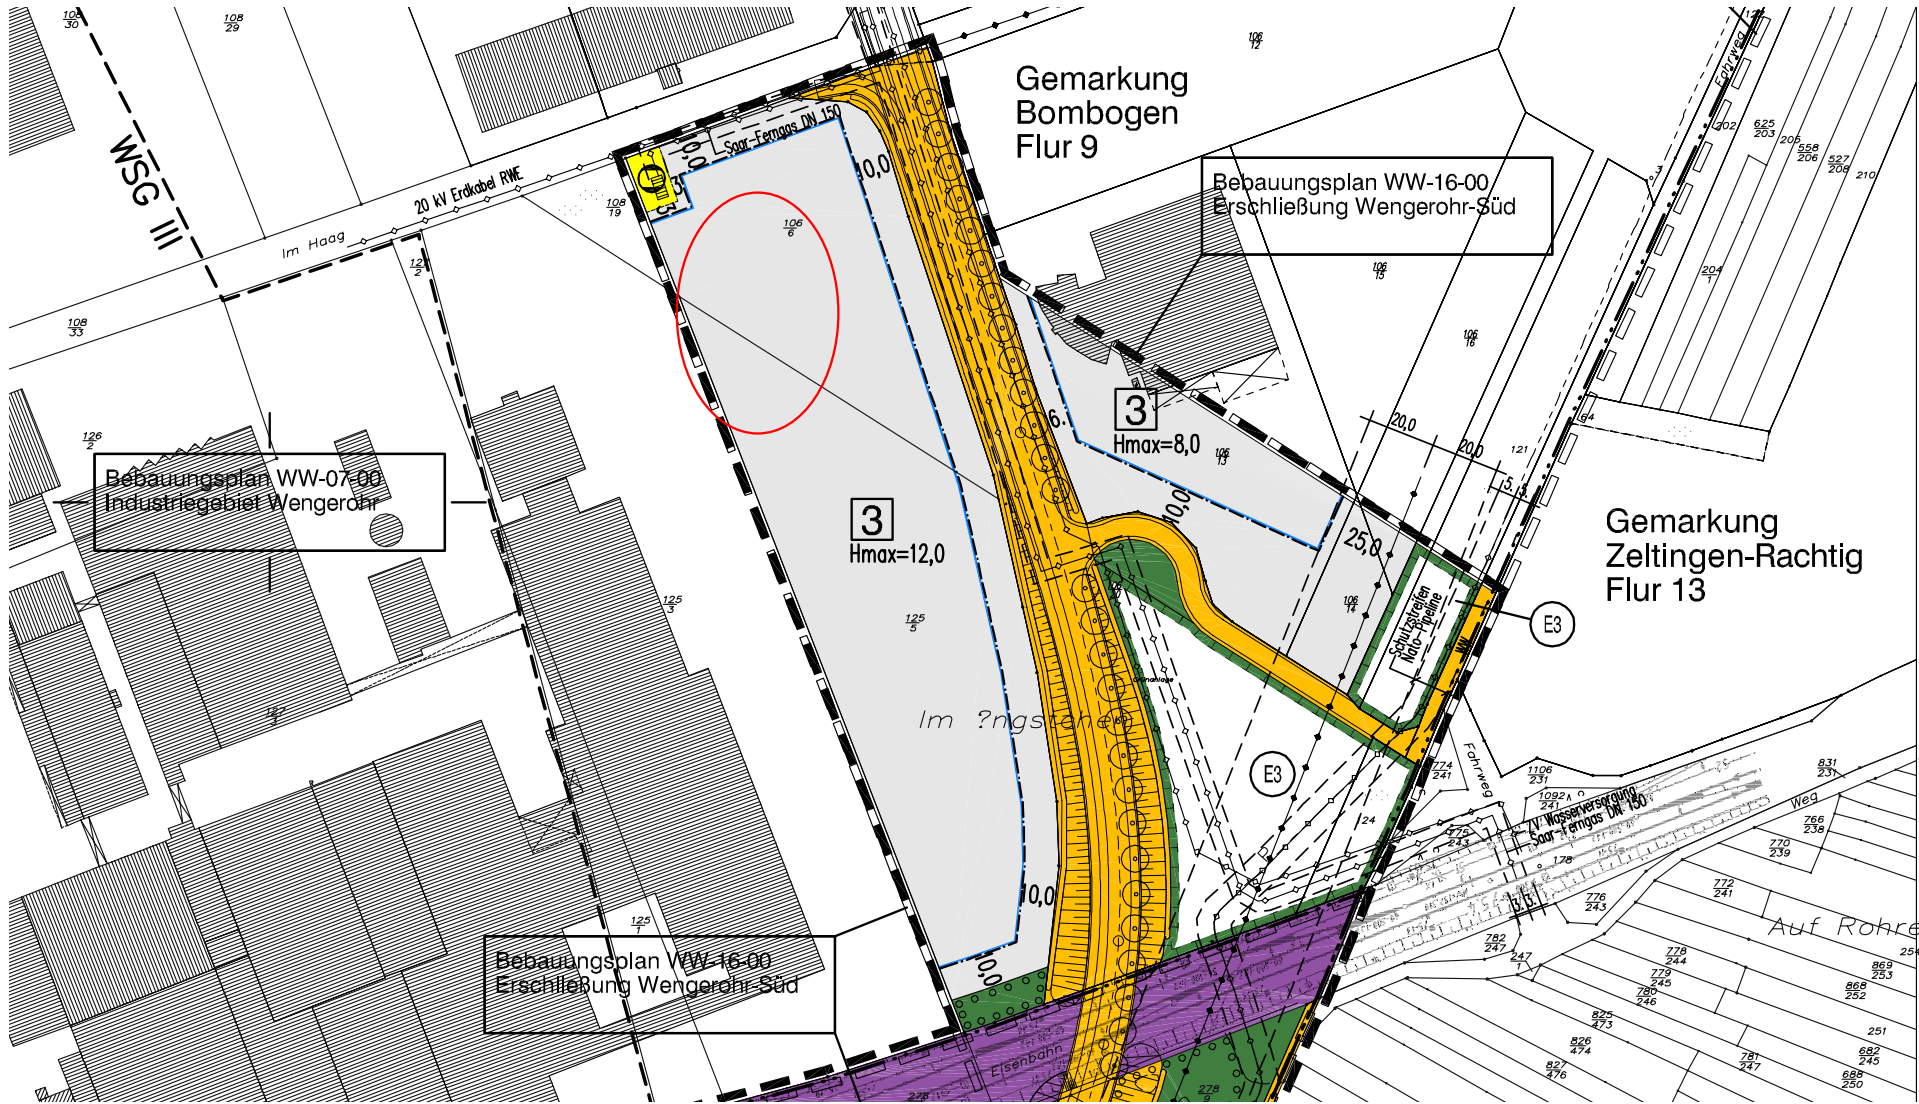

Auszug Bebauungsplan WW-13-00 "Industriegebiet Wengerohr-Süd"

Ma
bez
Ber
Ba
Offe
nur
nur
Ba
vort
Flä
öri
Bah
zur
Ve
Stra
Ver
keir
Zwe
Wir
Fuß
Flä
un