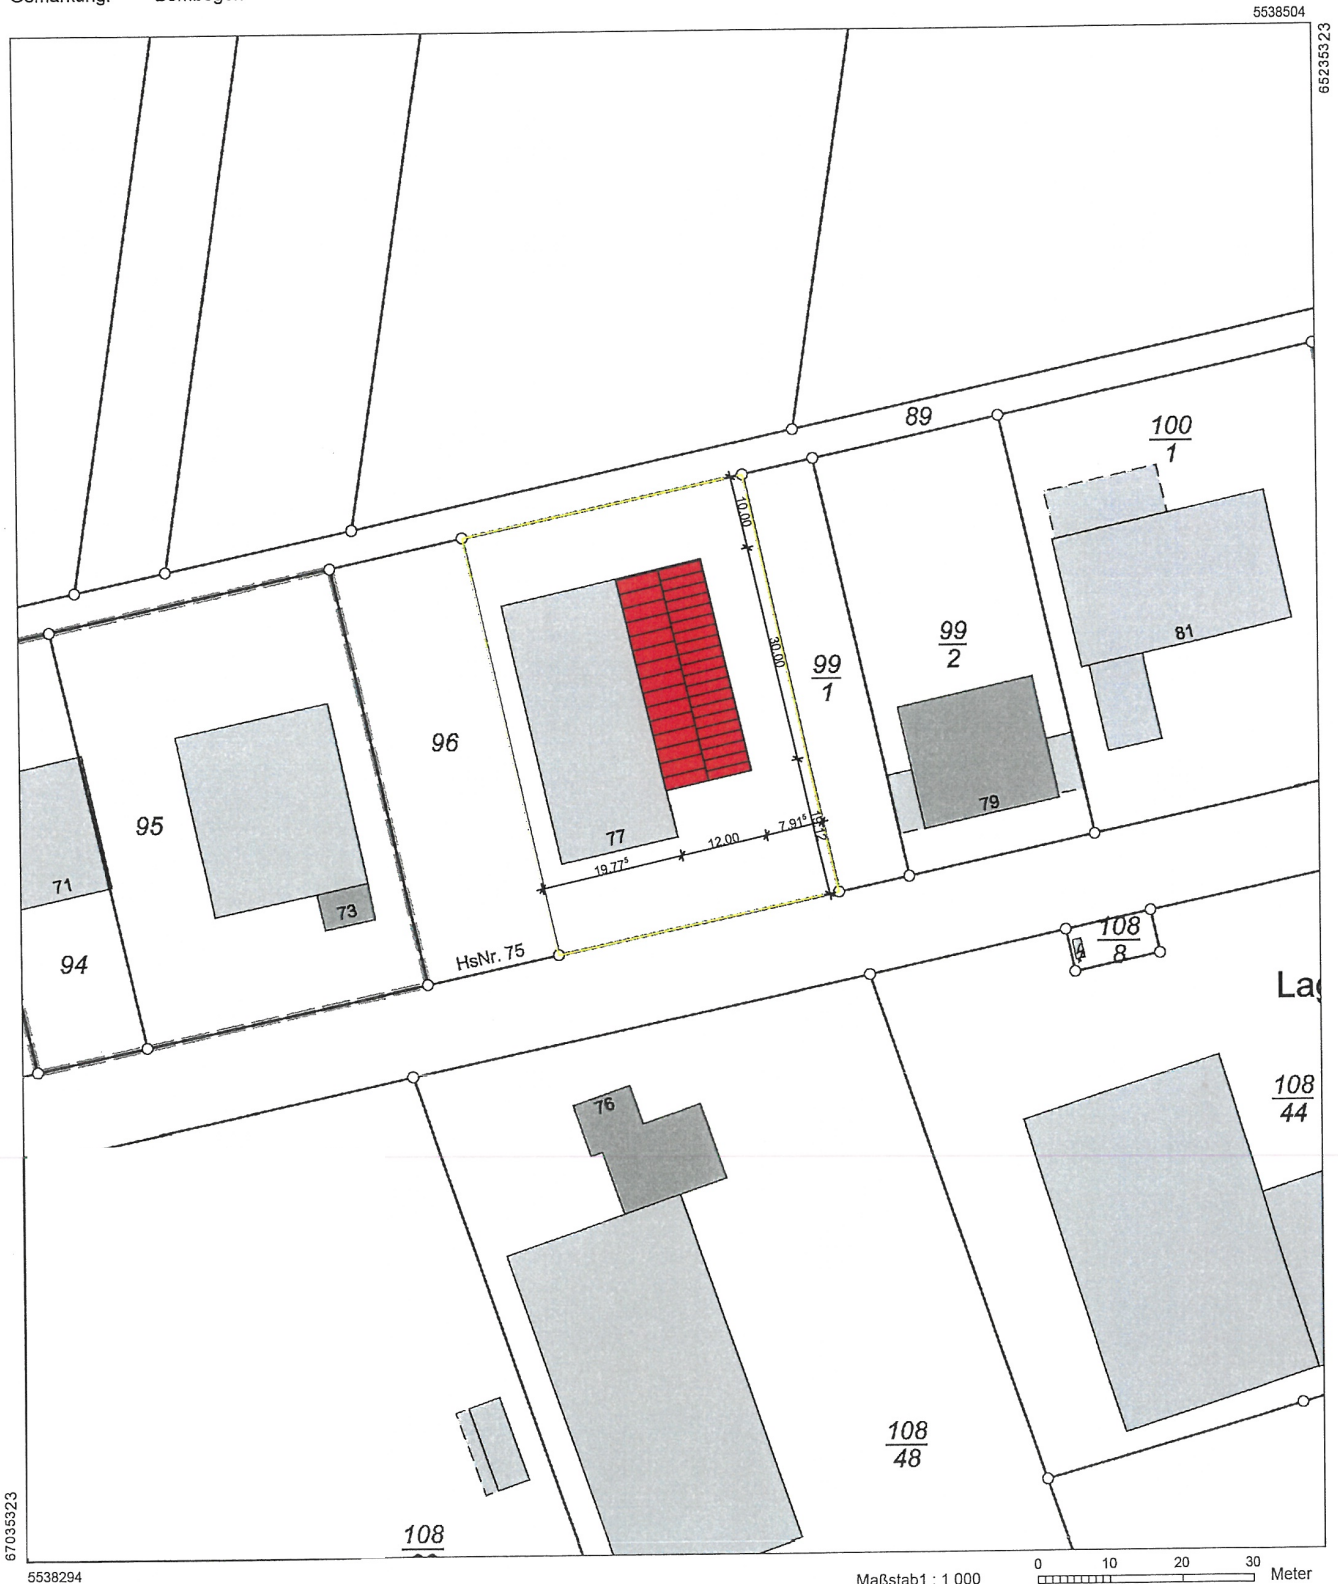

## Rheinland-Pfalz

VERMESSUNGS- UND  
KATASTERAMT  
WESTEIFEL-MOSEL

Hergestellt am 24.07.2023

Flurstück: 97/1  
Flur: 9  
Gemarkung: Bombogen

Gemeinde: Wittlich  
Landkreis: Bernkastel-Wittlich

Im Viertheil 24  
54470 Bernkastel-Kues

5538294

Maßstab 1 : 1 000

0 10 20 30 Meter

Vervielfältigungen für eigene Zwecke sind zugelassen. Eine unmittelbare oder mittelbare Vermarktung, Umwandlung oder Veröffentlichung der Geobasisinformationen bedarf der Zustimmung der zuständigen Vermessungs- und Katasterbehörde (§12 Landesgesetz über das amtliche Vermessungswesen).