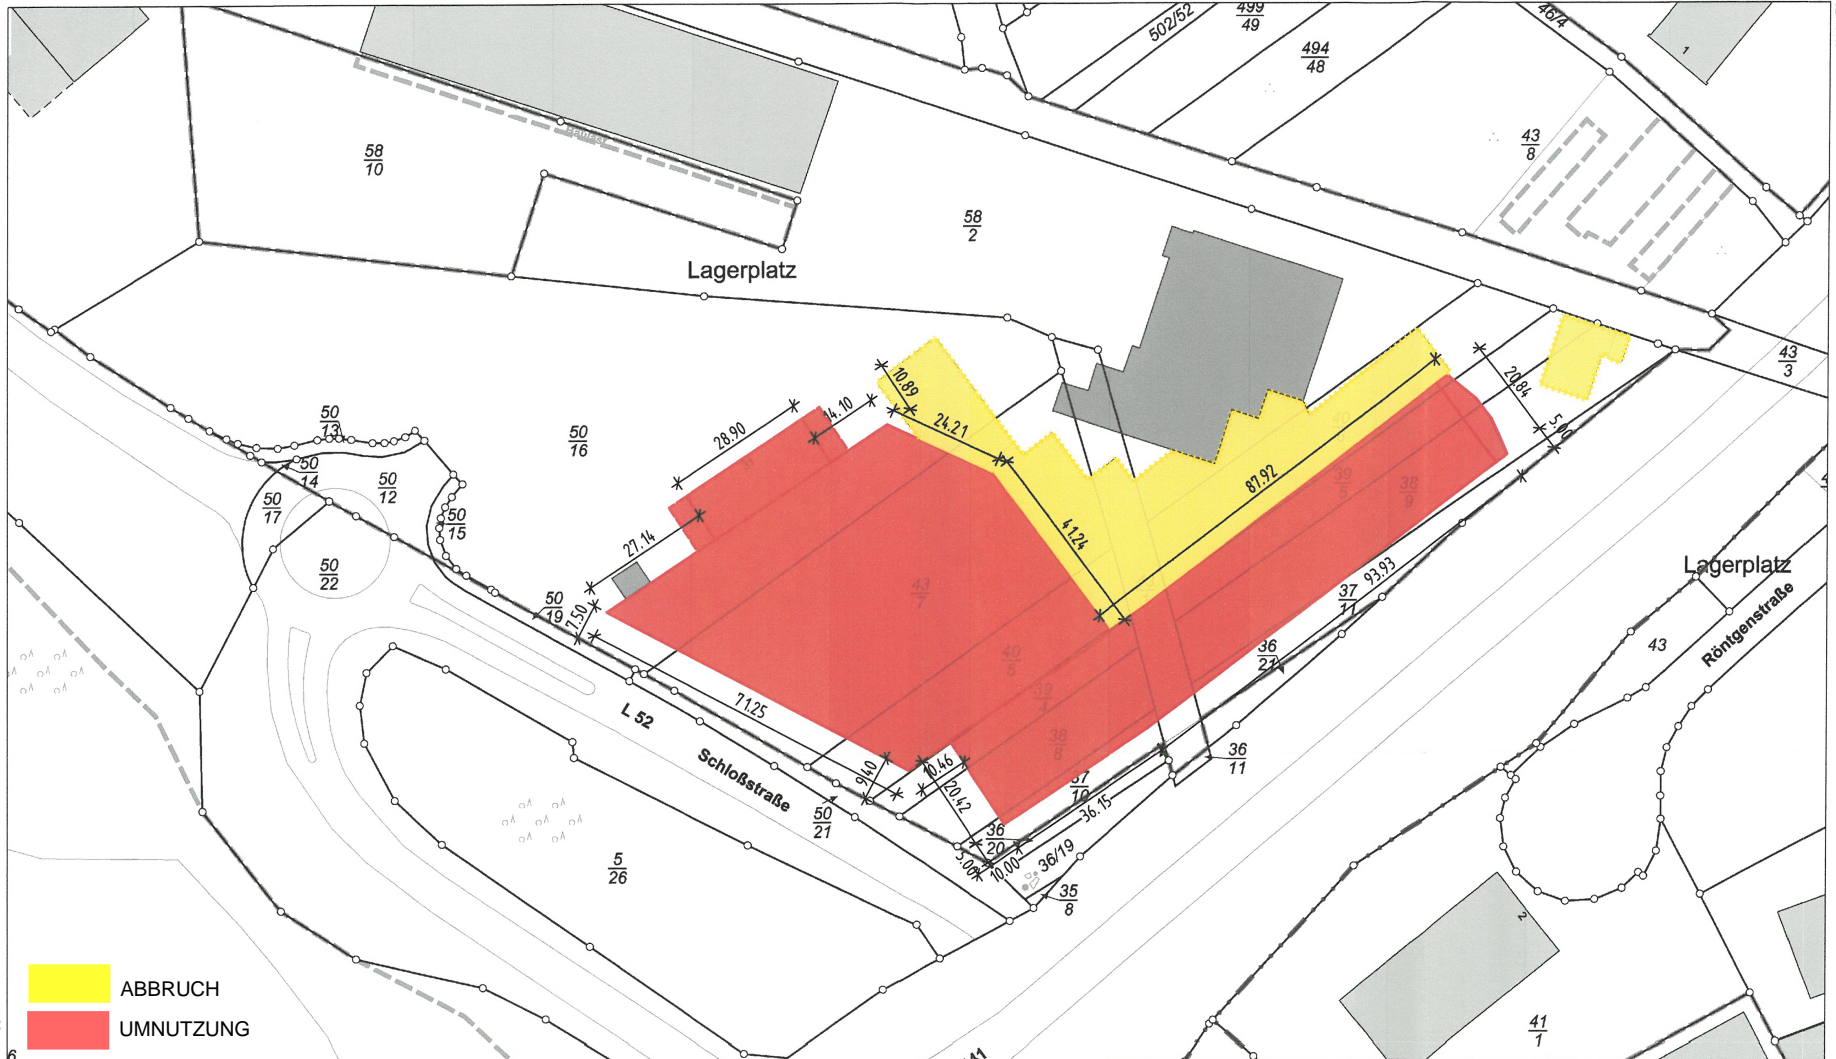

Auszug aus den Geobasisinformationen
Liegenschaftskarte

Hergestellt am 07.07.2023

Flurstück: 43/7   Gemeinde: Wittlich
Flur: 9   Landkreis: Bernkastel-Wittlich
Gemarkung: Wittlich

Maßstab 1 : 1 000

ABBRUCH
UMNUTZUNG

32349800
6

5538448