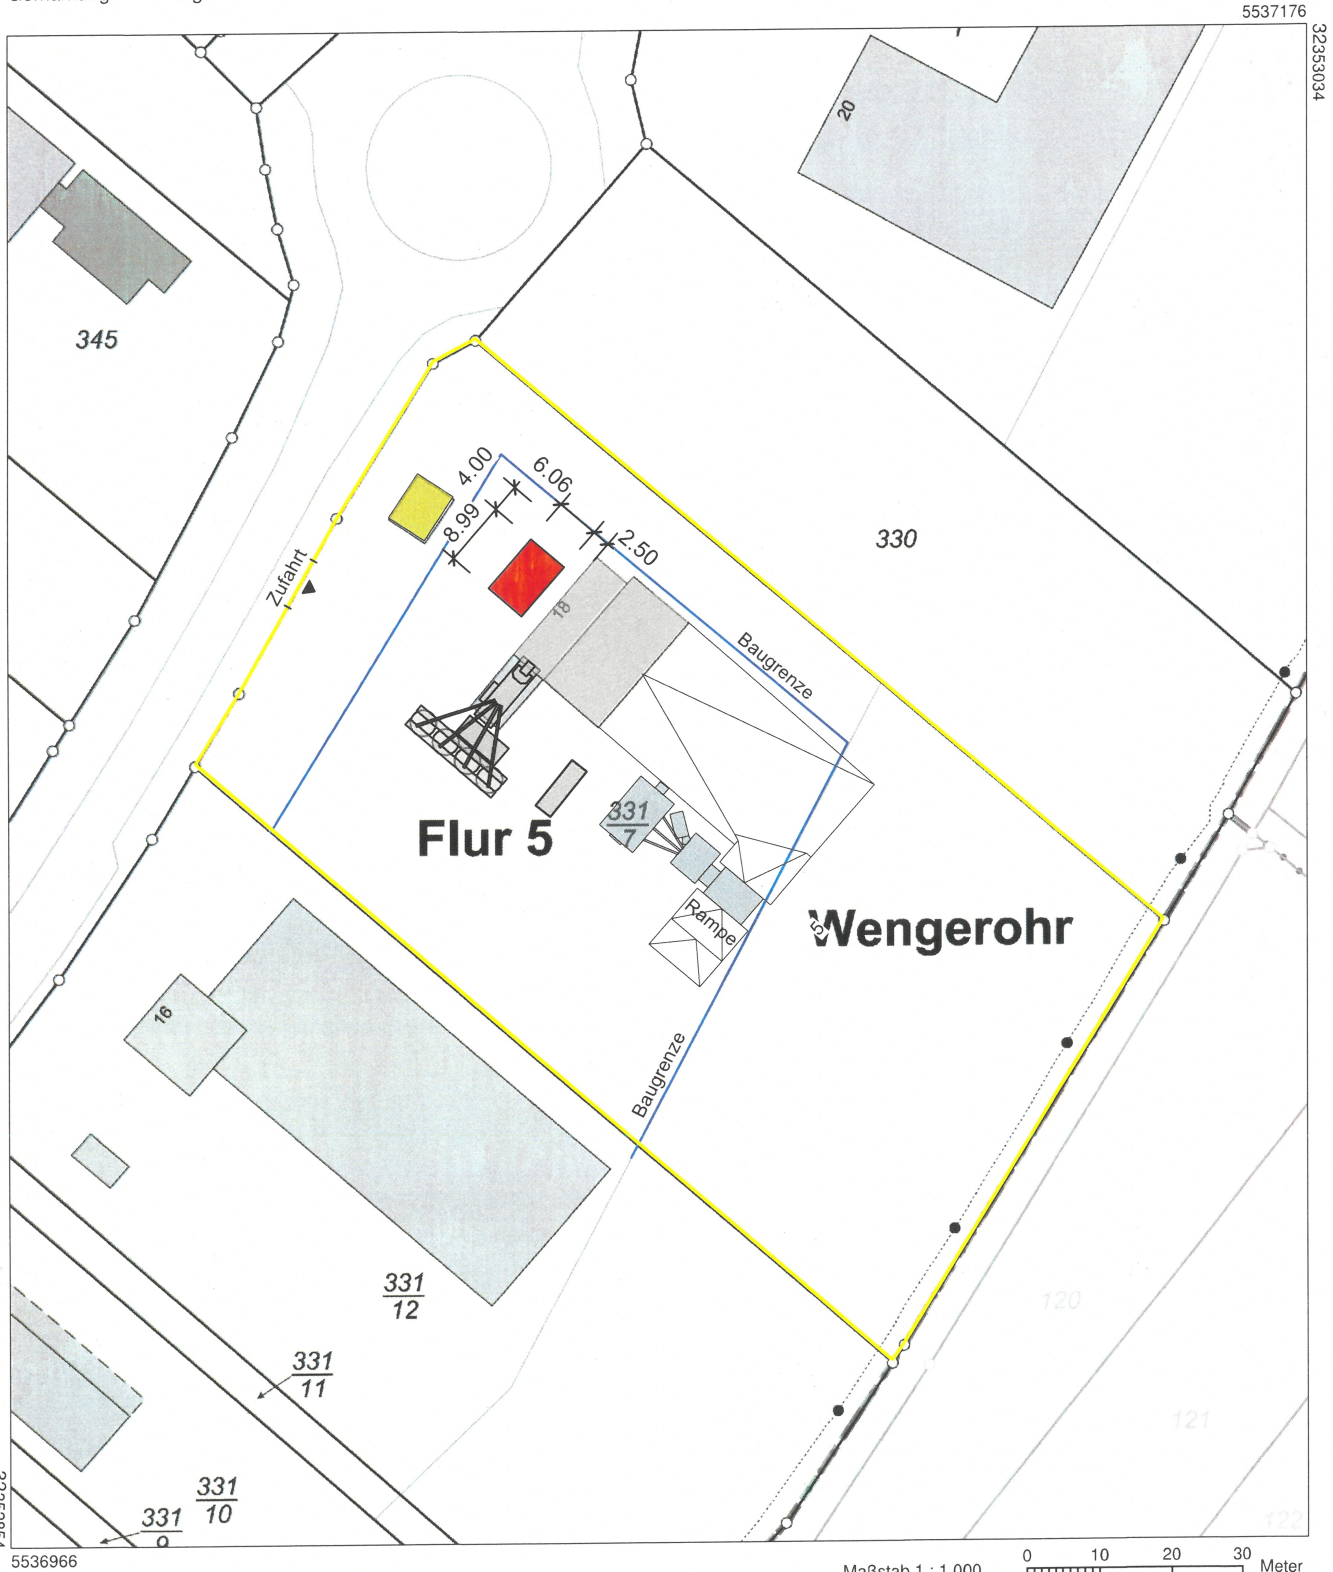

Auszug aus den Geobasisinformationen

Liegenschaftskarte

Rheinland-Pfalz

VERMESSUNGS- UND
KATASTERAMT
WESTEIFEL-MOSEL

Hergestellt am 23.03.2017

Flurstück: 331/7
Flur: 5
Gemarkung: Wengerohr

Gemeinde: Wittlich
Landkreis: Bernkastel-Wittlich

Im Viertelteil 24
54470 Bernkastel-Kues

Vervielfältigungen für eigene Zwecke sind zugelassen. Eine unmittelbare oder mittelbare Vermarktung, Umwandlung oder Veröffentlichung der Geobasisinformationen bedarf der Zustimmung der zuständigen Vermessungs- und Katasterbehörde (§12 Landesgesetz über das amtliche Vermessungswesen).