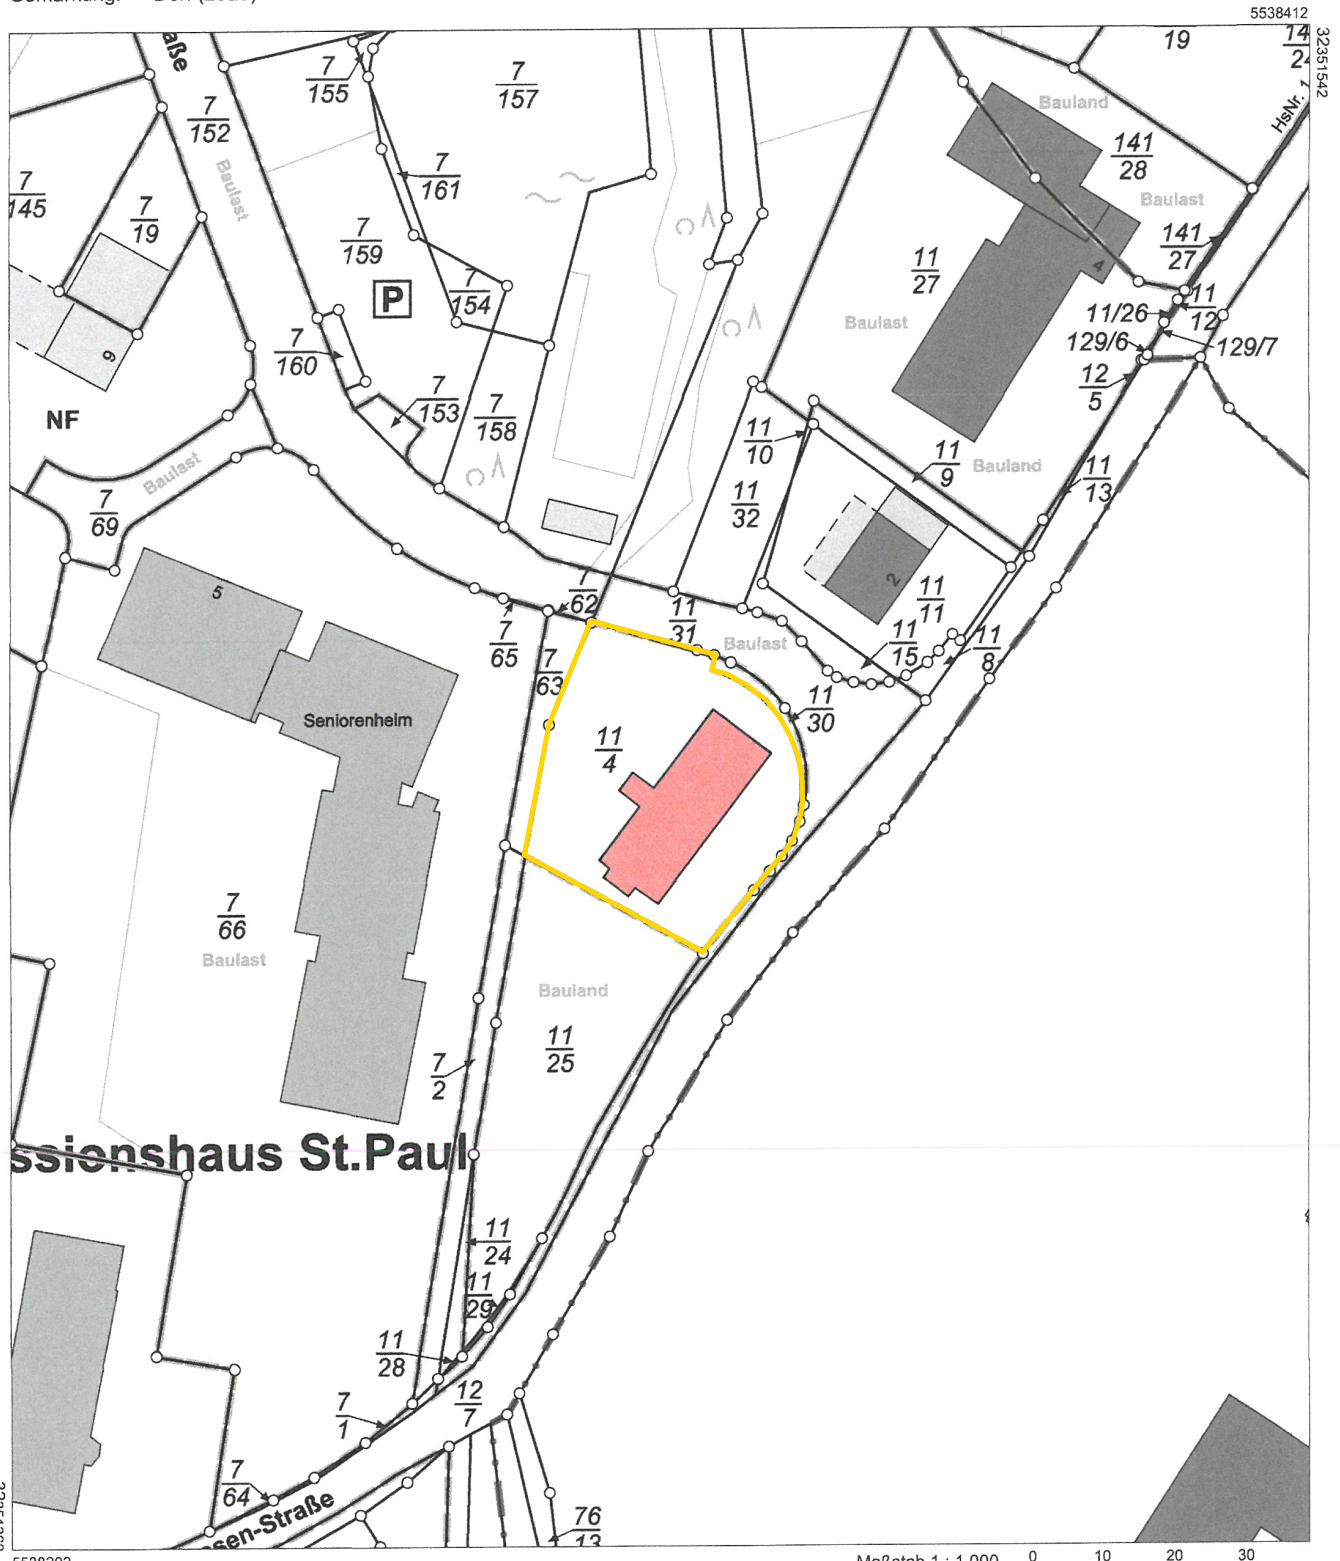

Auszug aus den Geobasisinformationen

Liegenschaftskarte

Rheinland-Pfalz

VERMESSUNGS- UND
KATASTERAMT
WESTEIFEL-MOSEL

Hergestellt am 28.09.2023

Flurstück: 11/4
Flur: 6
Gemarkung: Dorf (2523)

Gemeinde: Wittlich
Landkreis: Bernkastel-Wittlich

Im Viertheil 24
54470 Bernkastel-Kues

5538202

Maßstab 1 : 1 000 0 10 20 30 Meter

Vervielfältigungen für eigene Zwecke sind zugelassen. Eine unmittelbare oder mittelbare Vermarktung, Umwandlung oder Veröffentlichung der Geobasisinformationen bedarf der Zustimmung der zuständigen Vermessungs- und Katasterbehörde (§ 12 Landesgesetz über das amtliche Vermessungswesen)