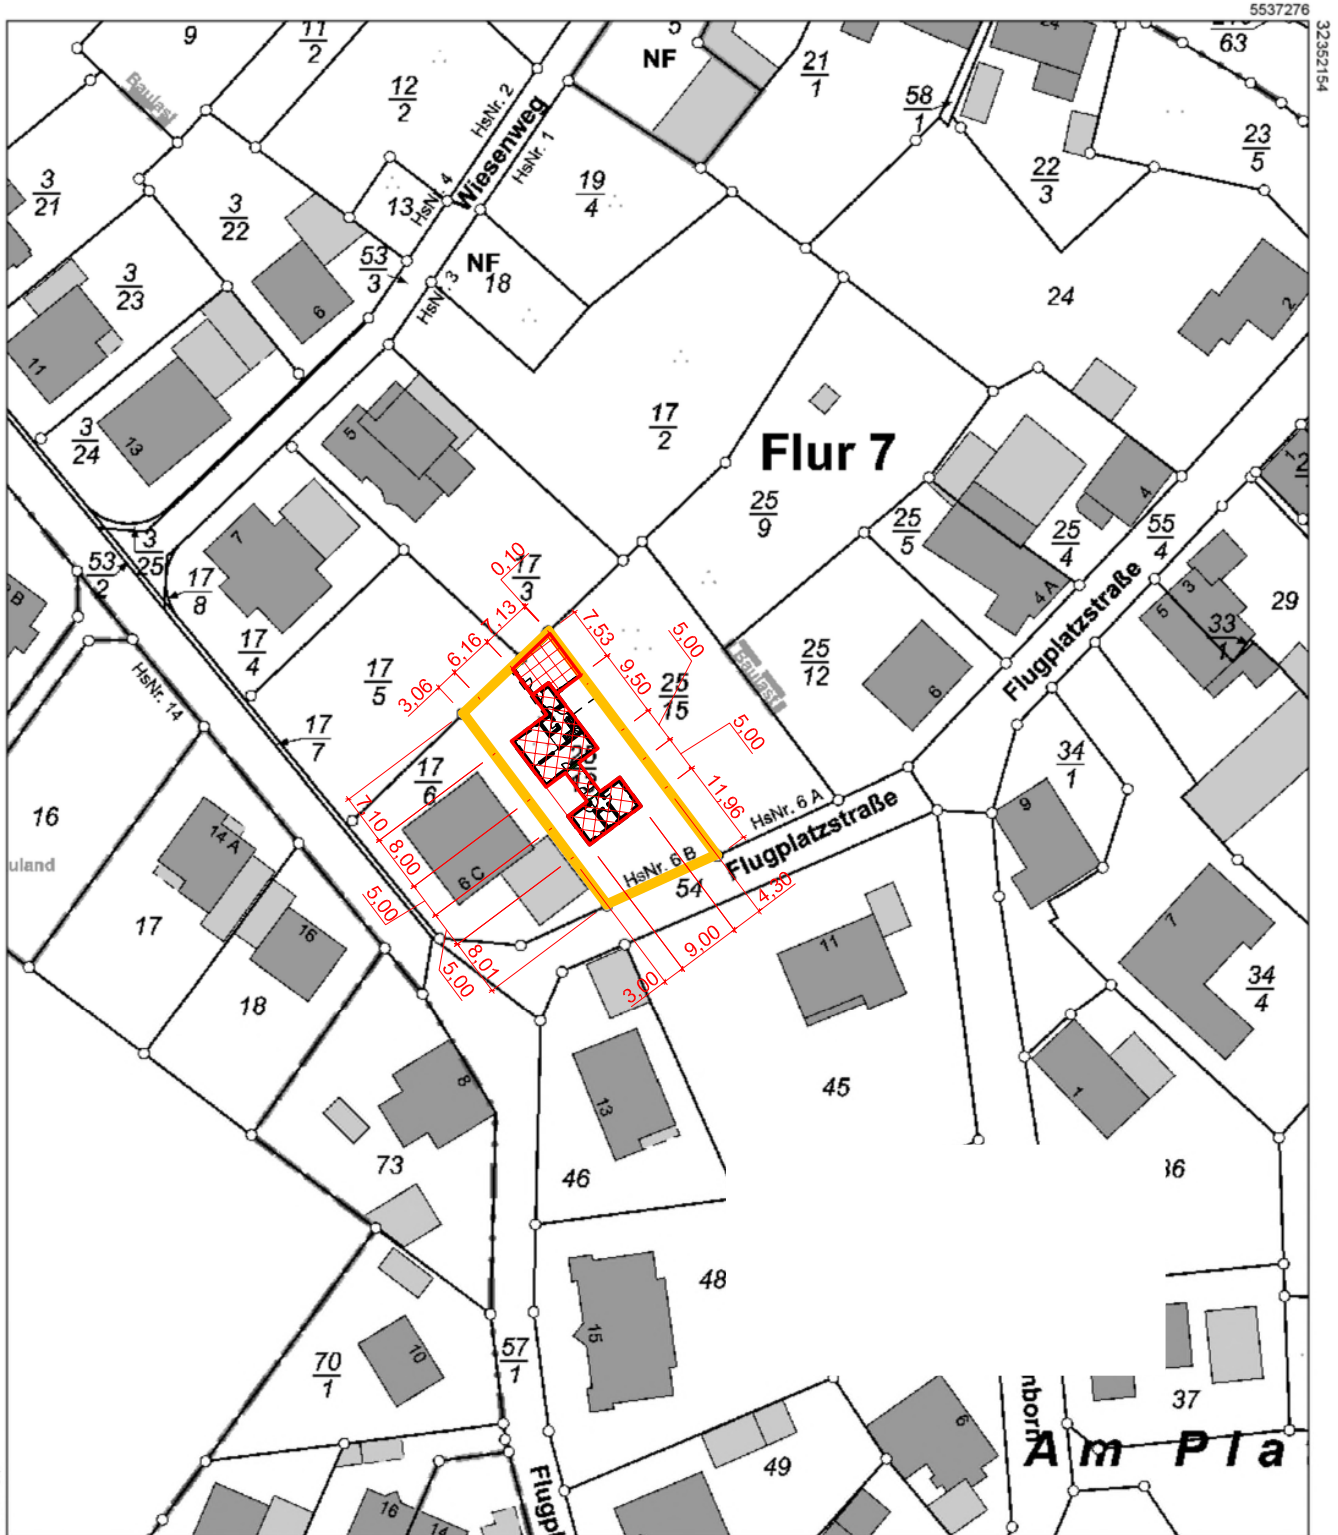

# Auszug aus den Geobasisinformationen

Liegenschaftskarte

Rheinland-Pfalz

VERMESSUNGS- UND  
KATASTERAMT  
WESTEIFEL-MOSEL

Hergestellt am 02.03.2023

Flurstück: 25/13  
Flur: 7  
Gemarkung: Wengerohr

Gemeinde: Wittlich  
Landkreis: Berncastel-Wittlich

Im Viertel 24  
54470 Berncastel-Kues

5537067

Maßstab 1 : 1 000 0 10 20 30 Meter

Vervielfältigungen für eigene Zwecke sind zugelassen. Eine unmittelbare oder mittelbare Vermarktung, Umwandlung oder Veröffentlichung der Geobasisinformationen bedarf der Zustimmung der zuständigen Vermessungs- und Katasterbehörde (§12 Landesgesetz über das amtliche Vermessungswesen).  
Hergestellt durch das Vermessungs- und Katasteramt Westeifel-Mosel.