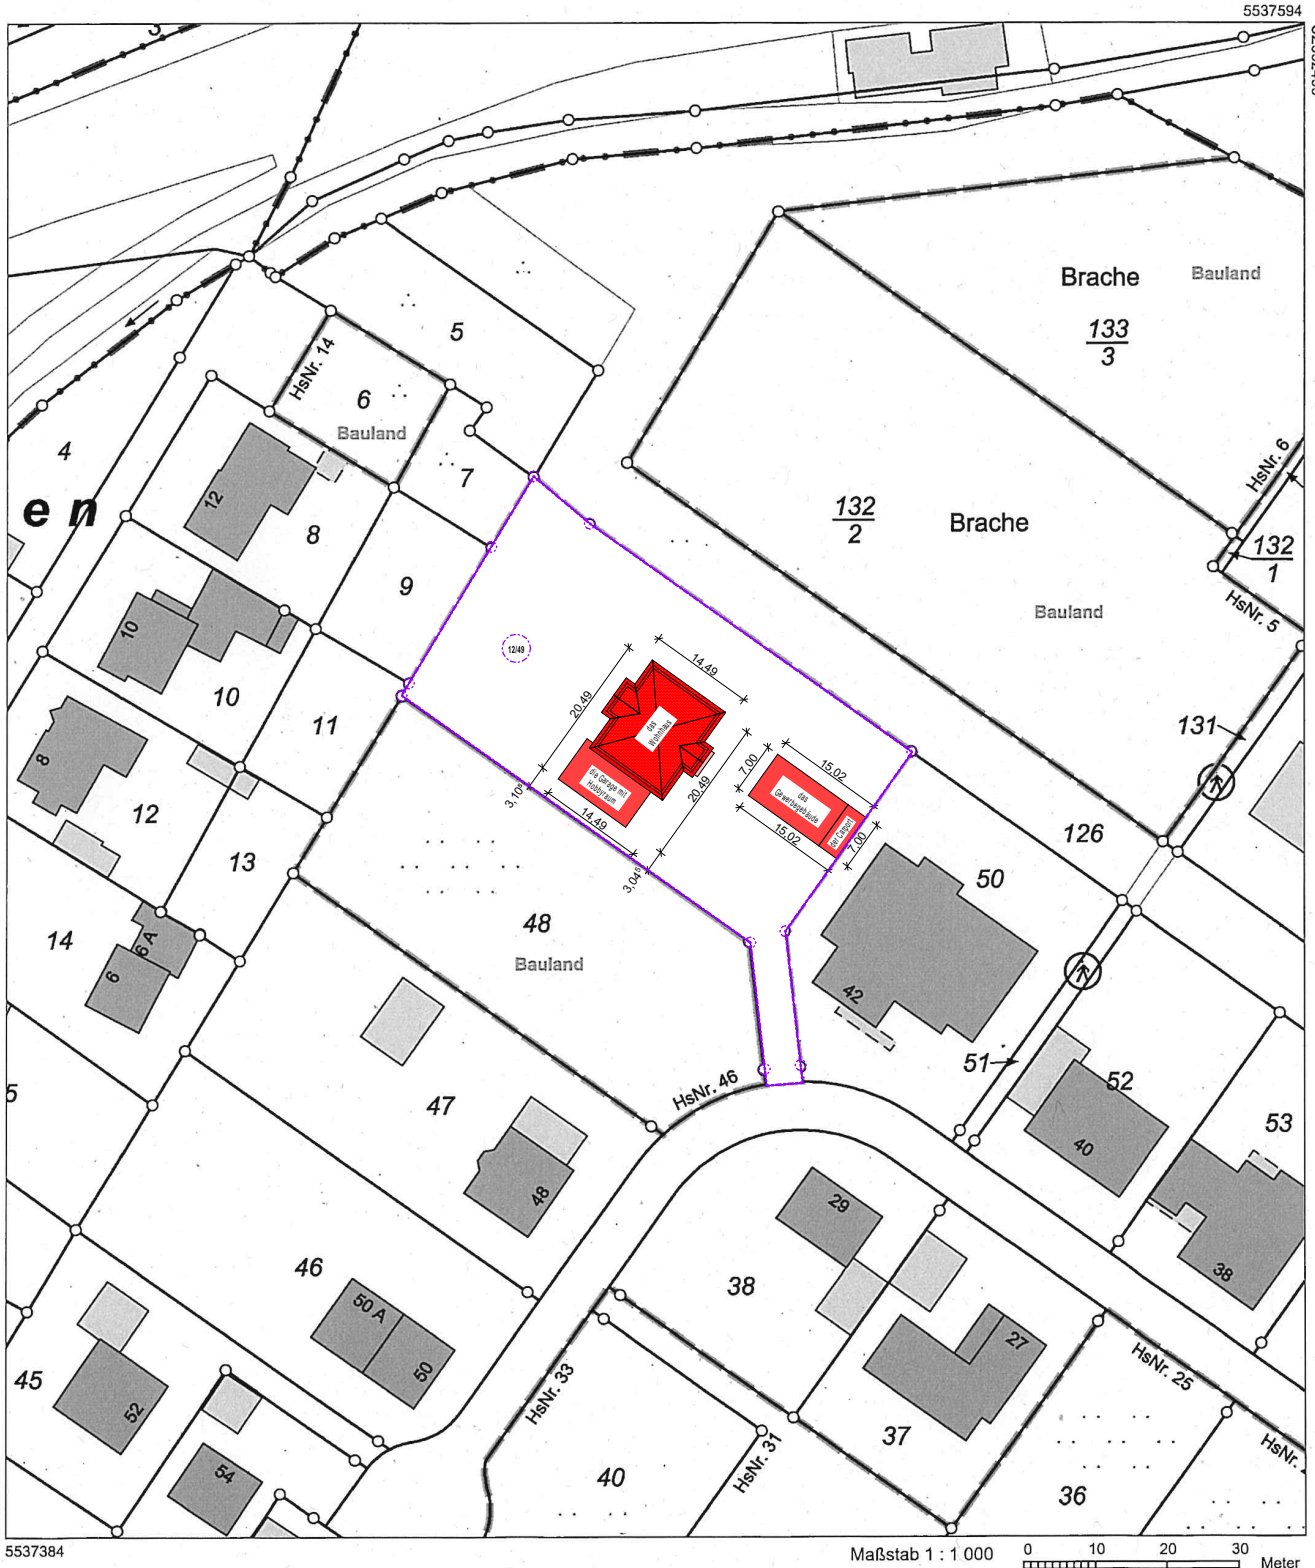

# Auszug aus den Geobasisinformationen

Liegenschaftskarte

Rheinland-Pfalz

VERMESSUNGS- UND  
KATASTERAMT  
WESTEFEL-MOSEL

Hergestellt am 02.02.2023

Flurstück: 49  
Flur: 12  
Gemarkung: Wengerohr (2526)

Gemeinde: Wittlich  
Landkreis: Bernkastel-Wittlich

Im Viertel 24  
54470 Bernkastel-Kues

Vervielfältigungen für eigene Zwecke sind zugelassen. Eine unmittelbare oder mittelbare Vermarktung, Umwandlung oder Veröffentlichung der Geobasisinformationen bedarf der Zustimmung der zuständigen Vermessungs- und Katasterbehörde (§ 12 Landesgesetz über das amtliche Vermessungswesen)

Hergestellt durch das Vermessungs- und Katasteramt Westefel-Mosel.