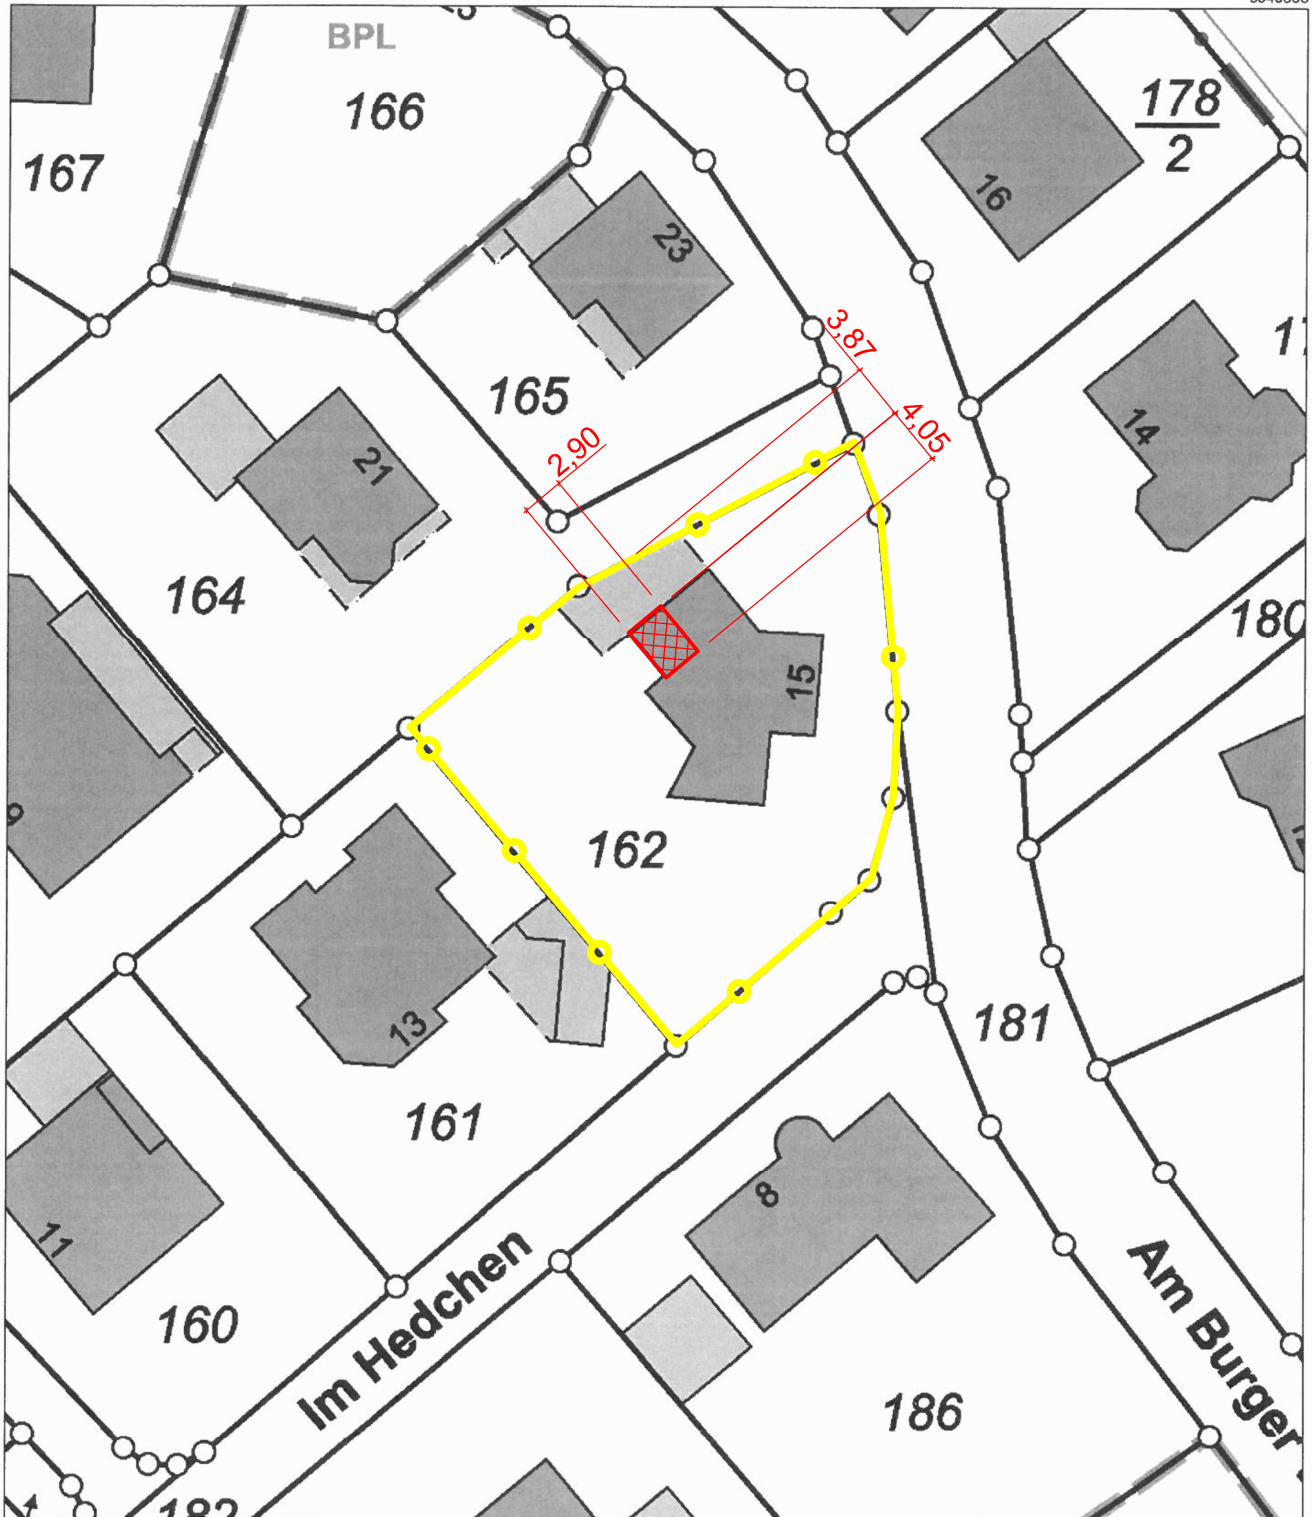

Auszug aus den Geobasisinformationen

Liegenschaftskarte

Rheinland-Pfalz

VERMESSUNGS- UND
KATASTERAMT
WESTEIFEL-MOSEL

Hergestellt am 24.04.2020

Flurstück: 162
Flur: 2
Gemarkung: Dorf

Gemeinde: Wittlich
Landkreis: Berncastel-Wittlich

Im Viertheil 24
54470 Berncastel-Kues

5540658

32352099

32352009

5540553

Maßstab 1 : 500

Vervielfältigungen für eigene Zwecke sind zugelassen. Eine unmittelbare oder mittelbare Vermarktung, Umwandlung oder Veröffentlichung der Geobasisinformationen bedarf der Zustimmung der zuständigen Vermessungs- und Katasterbehörde (§12 Landesgesetz über das amtliche Vermessungswesen).
Hergestellt durch das Vermessungs- und Katasteramt Westeifel-Mosel.