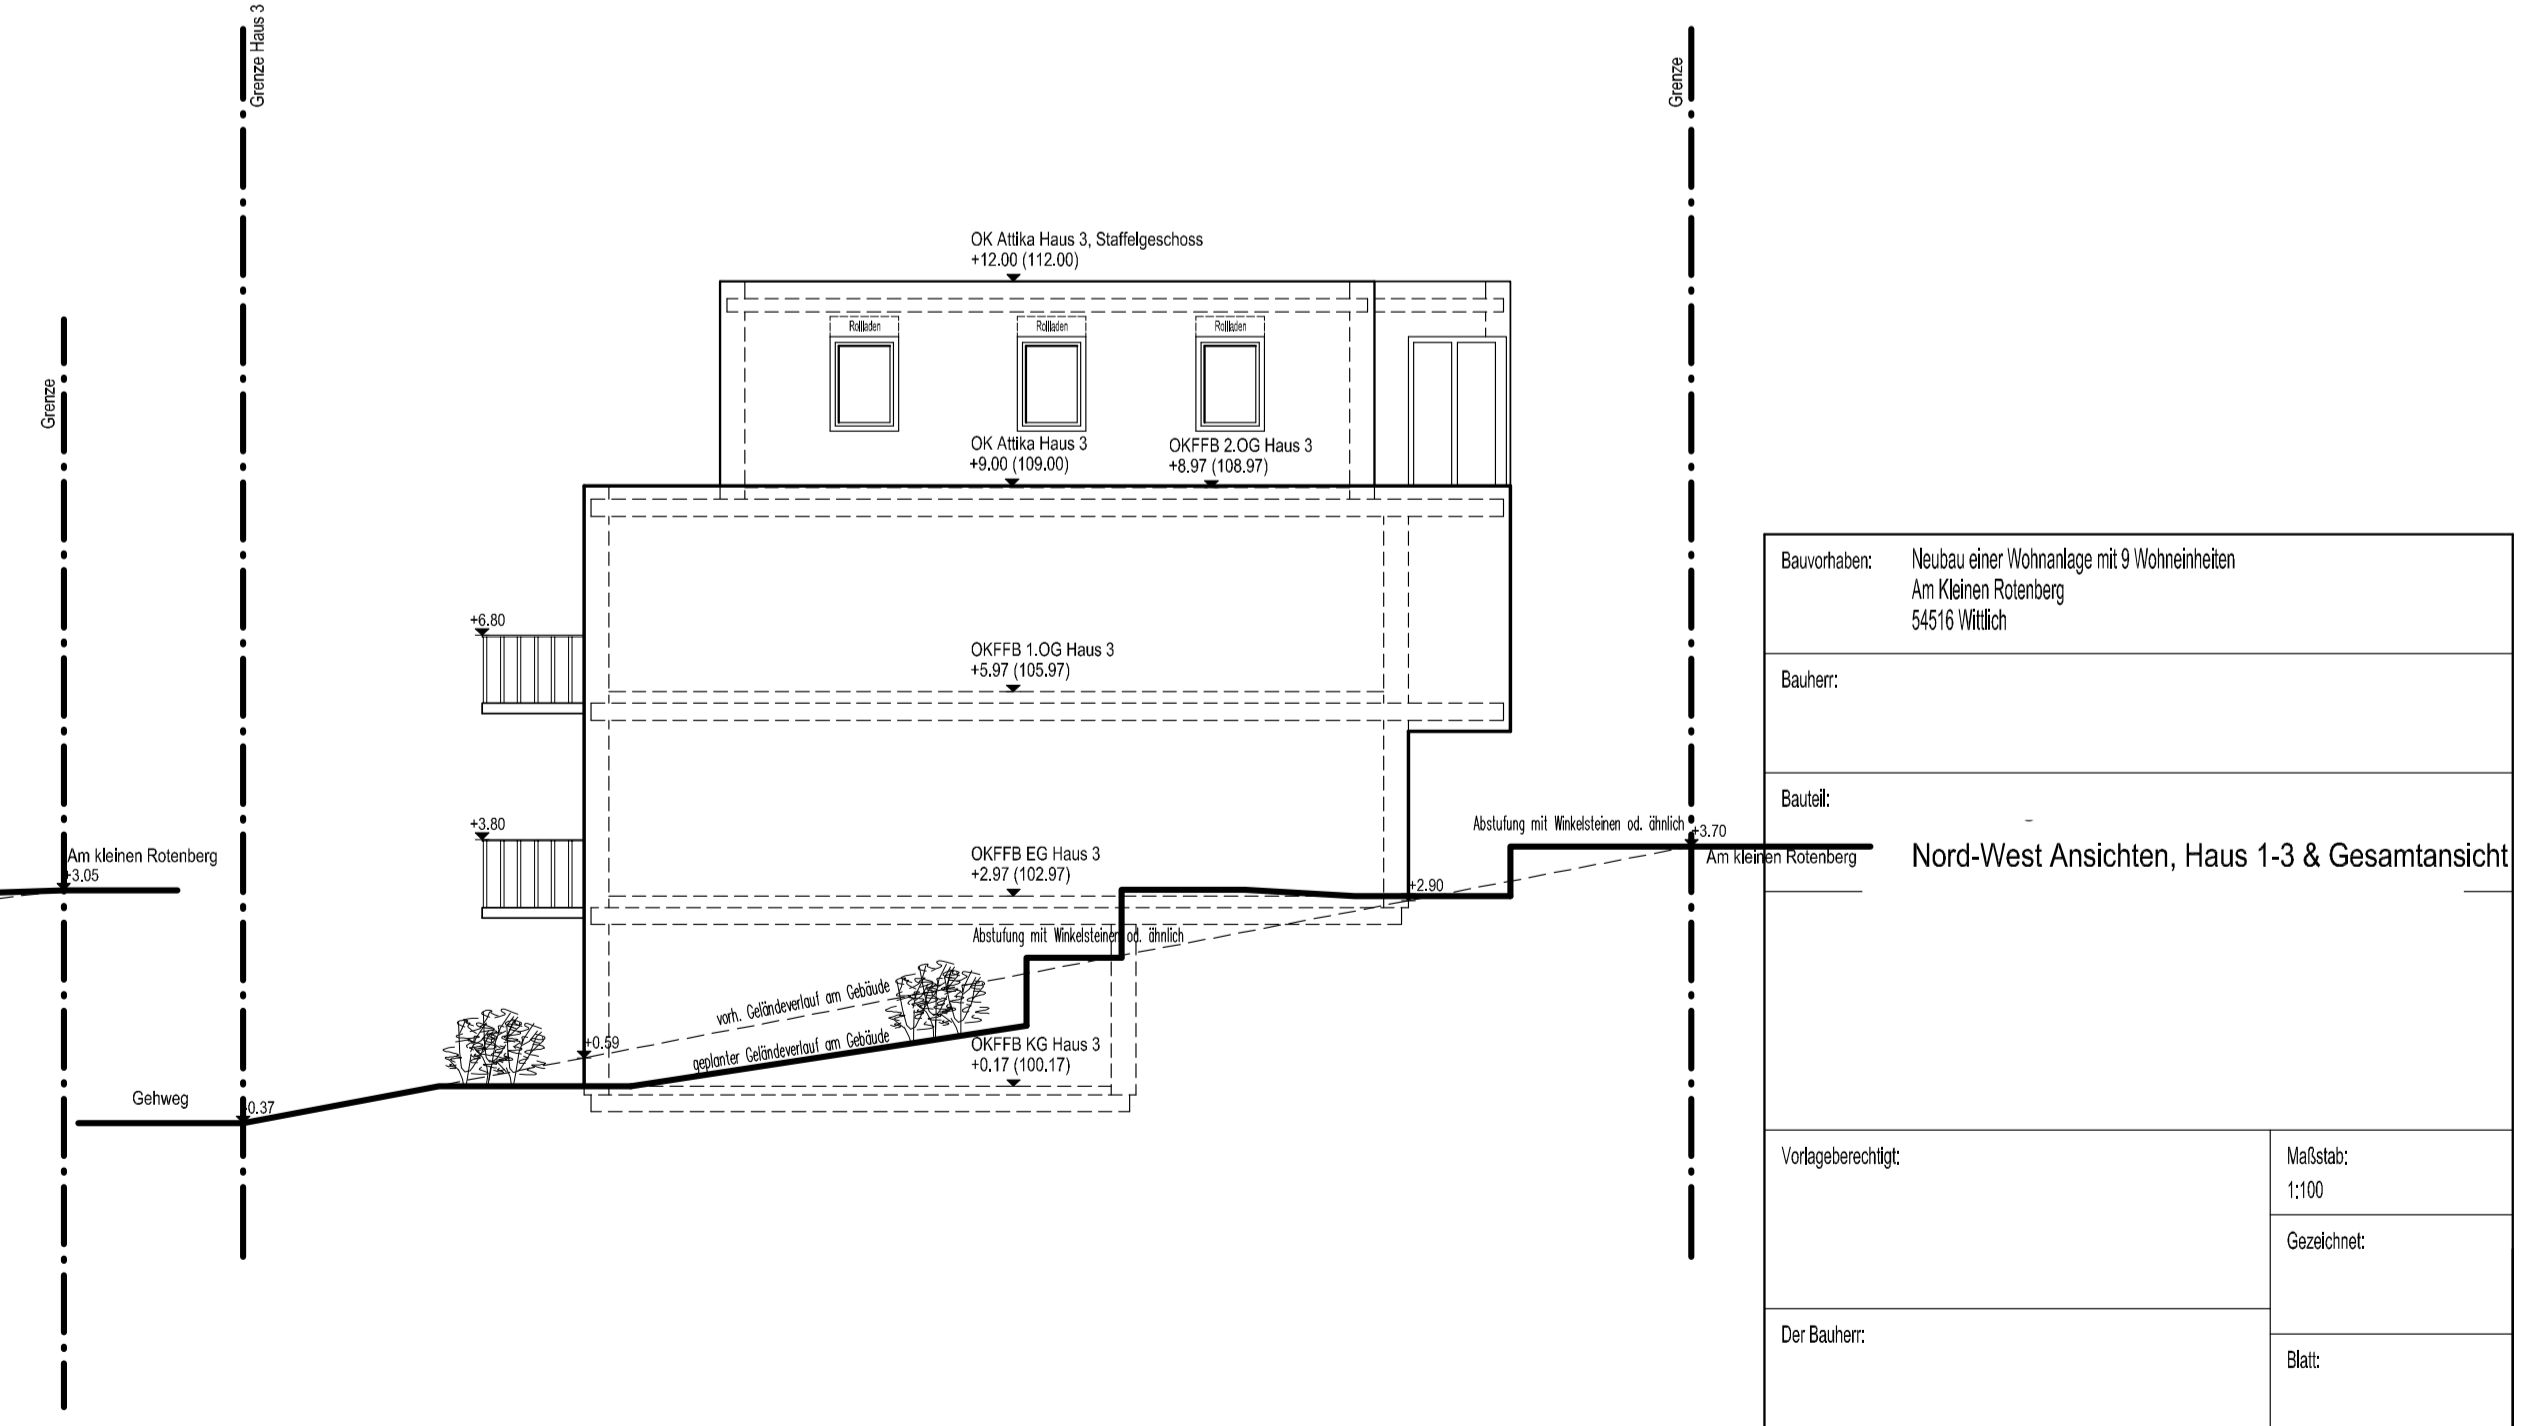

Nord-Ost Ansicht

Süd-West Ansicht

Bauherr: Neubau einer Wohnanlage mit 9 Wohneinheiten Am Kahlen Rosenberg 56516 Willich	
Bauherr:	
Bauplatz: Nord-Ost & Süd-West Ansicht	
Vorbereitet:	Maßstab: 1:100 Gezeichnet:
Der Bauplatz:	Blatt:

Süd-Ost Ansicht, Haus 1

Süd-Ost Ansicht, Gesamt

Süd-Ost Ansicht, Haus 2

Süd-Ost Ansicht, Haus 3

Bauherr:	Neubau einer Wohnanlage mit 9 Wohneinheiten Am Kleinen Rotenberg 54516 Willich
Bauer:	
Bauart:	Süd-Ost Ansichten, Haus 1-3 & Gesamtansicht
Vorgabewechtlg:	Maßstab: 1:100 Gezeichnet:
Der Bauer:	Blatt:

Nord-West Ansicht, Haus 1

Nord-West Ansicht, Haus 2

Nord-West Ansicht, Gesamt

Nord-West Ansicht, Haus 3

Bauvorhaben: Neubau einer Wohnanlage mit 9 Wohneinheiten Am Mikron Rosenberg 56516 Willich	
Bauherr:	
Bauplatz:	
Nord-West Ansichten, Haus 1-3 & Gesamtansicht	
Vorgeliegender:	Maßstab: 1:100 Gezeichnet:
Der Bauherr:	Blatt: