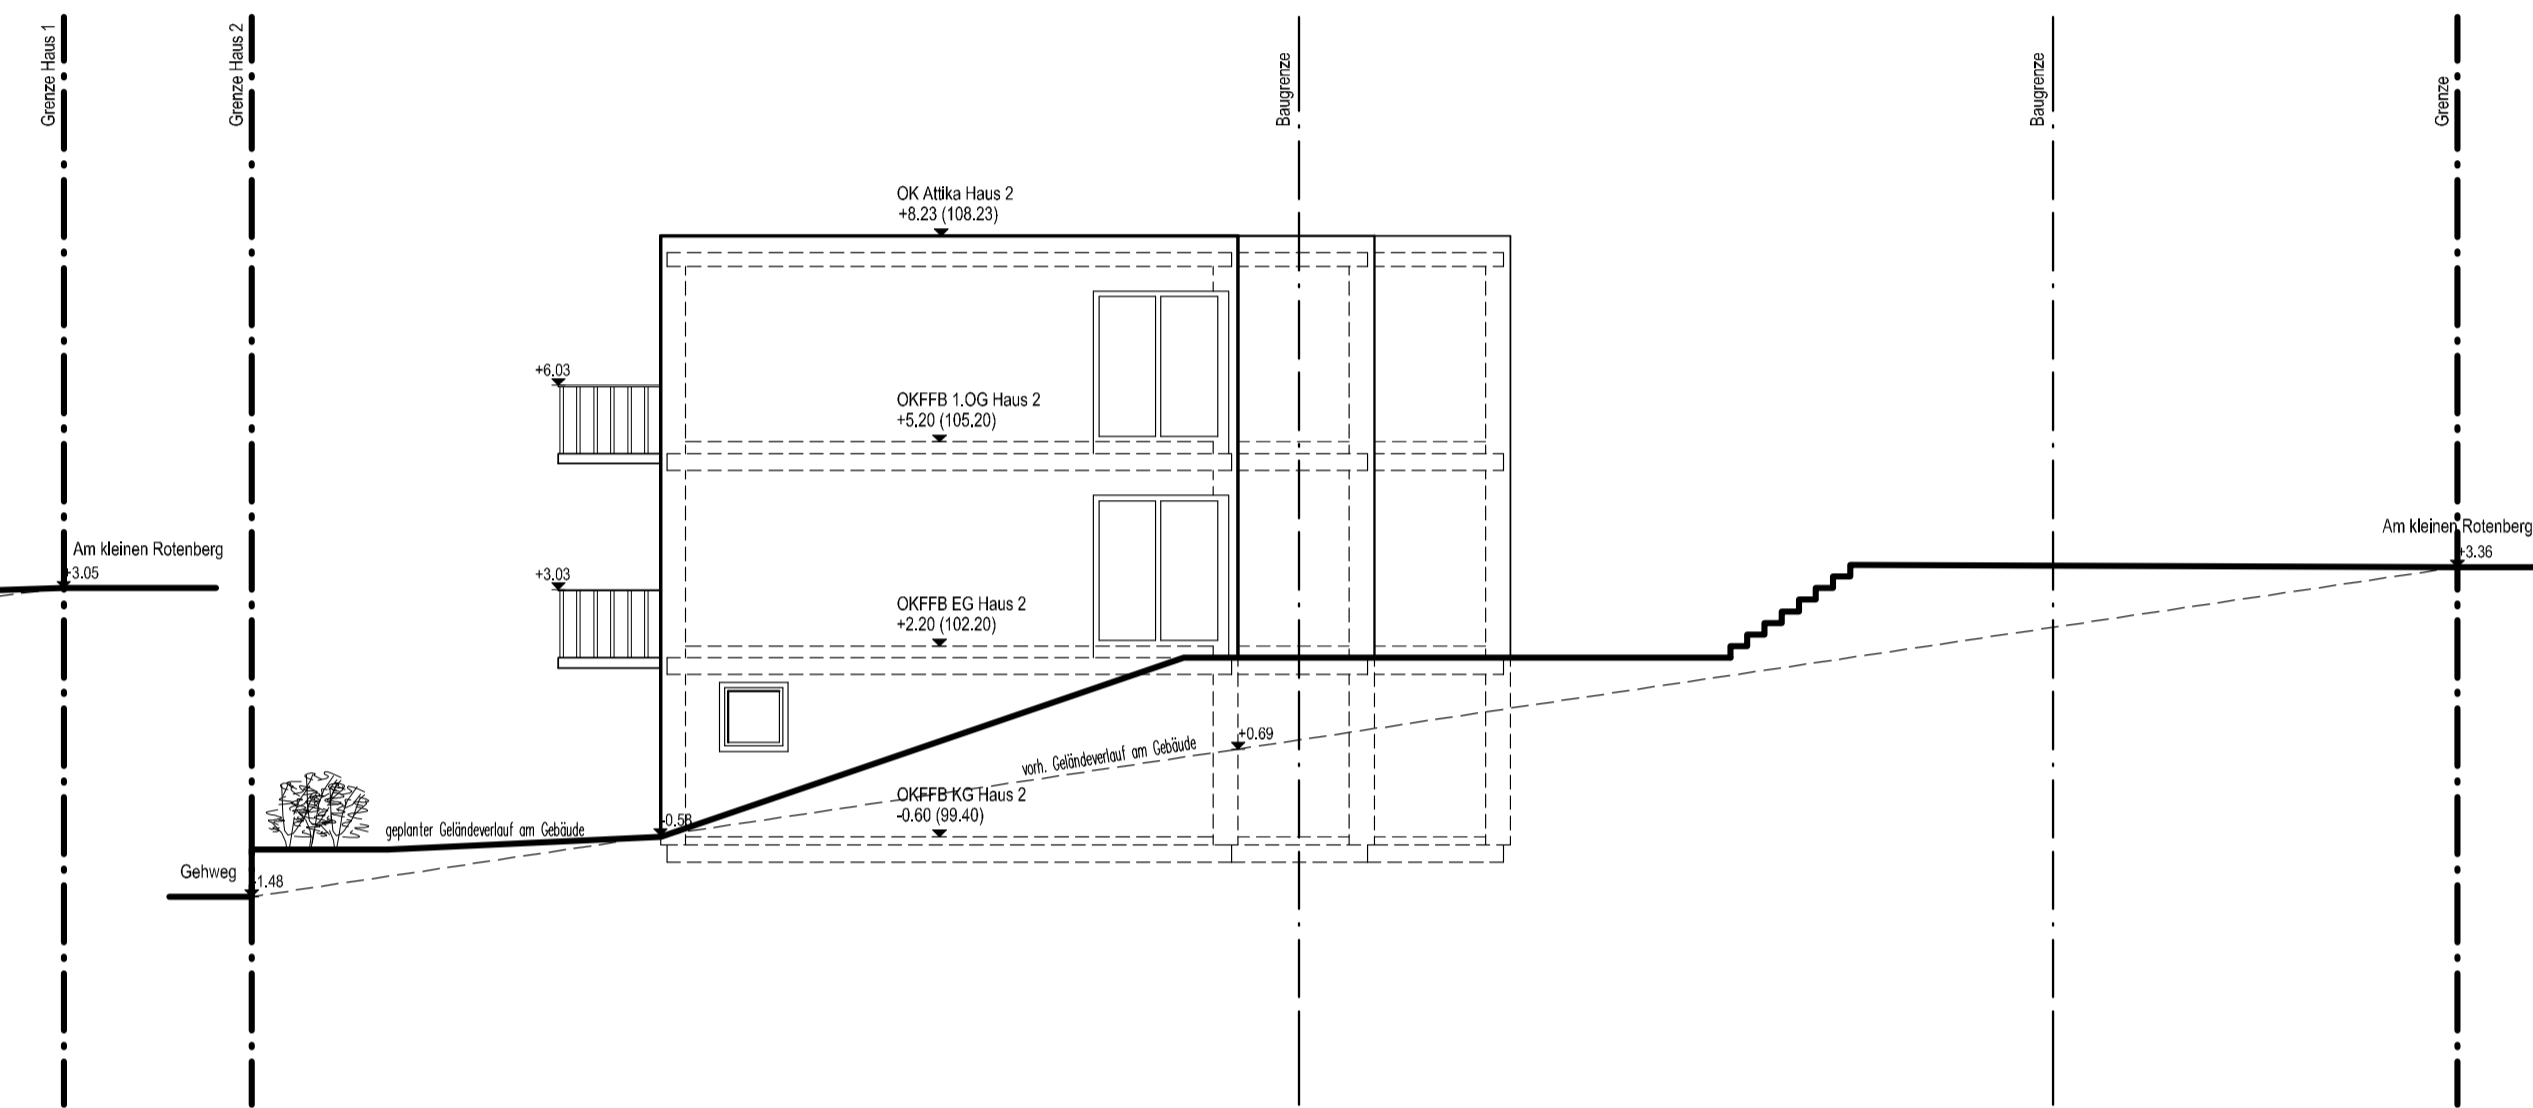

Nord-Ost Ansicht

Süd-West Ansicht

Bauherr: Neubau einer Wohnanlage mit 9 Wohneinheiten Am Kahlen Rosenberg 56516 Willich	
Bauherr:	
Bauplatz: Nord-Ost & Süd-West Ansicht	
Vorbereitet:	Maßstab: 1:100 Gezeichnet:
Der Bauplatz:	Blatt:

Süd-Ost Ansicht, Haus 1

Süd-Ost Ansicht, Gesamt

Süd-Ost Ansicht, Haus 2

Süd-Ost Ansicht, Haus 3

Bauherr:	Neubau einer Wohnanlage mit 9 Wohneinheiten Am Kleinen Rotenberg 54516 Willich
Bauer:	
Bauart:	Süd-Ost Ansichten, Haus 1-3 & Gesamtansicht
Vorgabewechtlg:	Maßstab: 1:100 Gezeichnet:
Der Bauer:	Blatt:

Nord-West Ansicht, Haus 1

Nord-West Ansicht, Haus 2

Nord-West Ansicht, Gesamt

Nord-West Ansicht, Haus 3

Bauvorhaben: Neubau einer Wohnanlage mit 9 Wohneinheiten Am Mikron Rosenberg 56516 Willich	
Bauherr:	
Bauplatz:	
Nord-West Ansichten, Haus 1-3 & Gesamtansicht	
Vorgeliegender:	Maßstab: 1:100 Gezeichnet:
Der Bauherr:	Blatt: