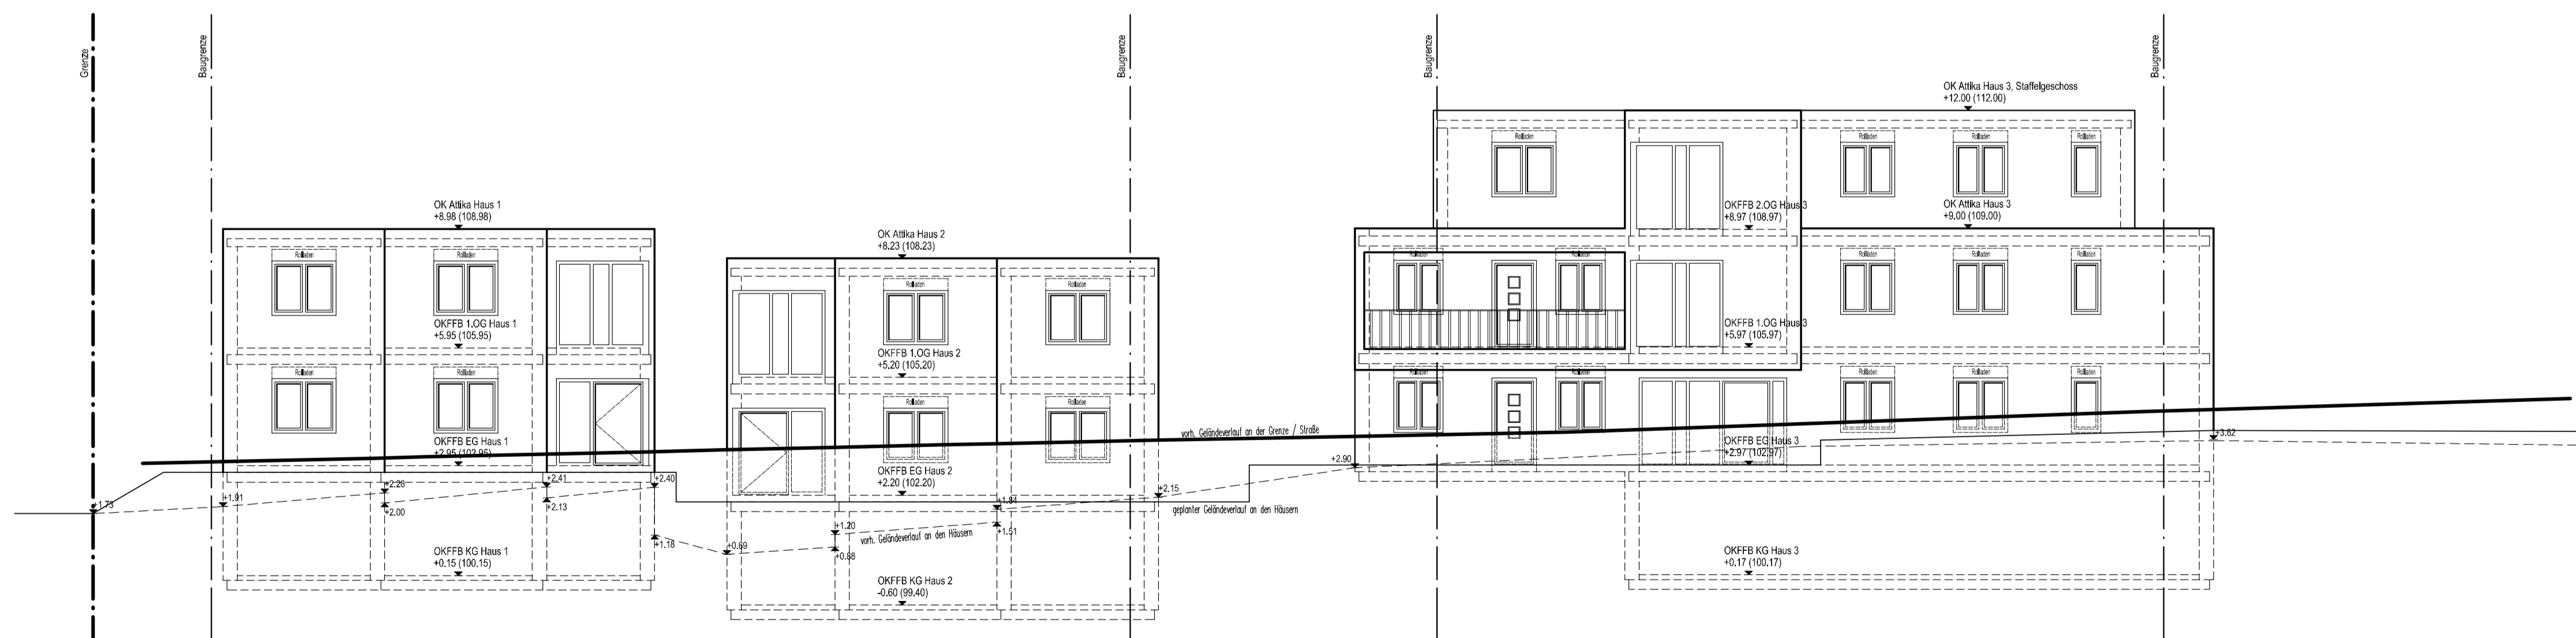

Nord-Ost Ansicht

Süd-West Ansicht

Bauherr: Neubau einer Wohnanlage mit 9 Wohneinheiten Am Kahlen Rosenberg 56516 Willich	
Bauherr:	
Bauplatz: Nord-Ost & Süd-West Ansicht	
Vorbereitet:	Maßstab: 1:100 Gezeichnet:
Der Bauplatz:	Blatt:

Süd-Ost Ansicht, Haus 1

Süd-Ost Ansicht, Gesamt

Süd-Ost Ansicht, Haus 2

Süd-Ost Ansicht, Haus 3

Bauherr:	Neubau einer Wohnanlage mit 9 Wohneinheiten Am Kleinen Rotenberg 54516 Willich
Bauer:	
Bauart:	Süd-Ost Ansichten, Haus 1-3 & Gesamtansicht
Vorgabewechtlg:	Maßstab: 1:100 Gezeichnet:
Der Bauer:	Blatt:

Nord-West Ansicht, Haus 1

Nord-West Ansicht, Haus 2

Nord-West Ansicht, Gesamt

Nord-West Ansicht, Haus 3

Bauvorhaben: Neubau einer Wohnanlage mit 9 Wohneinheiten Am Mikron Rosenberg 56516 Willich	
Bauherr:	
Bauplatz:	
Nord-West Ansichten, Haus 1-3 & Gesamtansicht	
Vorgeliegender:	Maßstab: 1:100 Gezeichnet:
Der Bauherr:	Blatt: