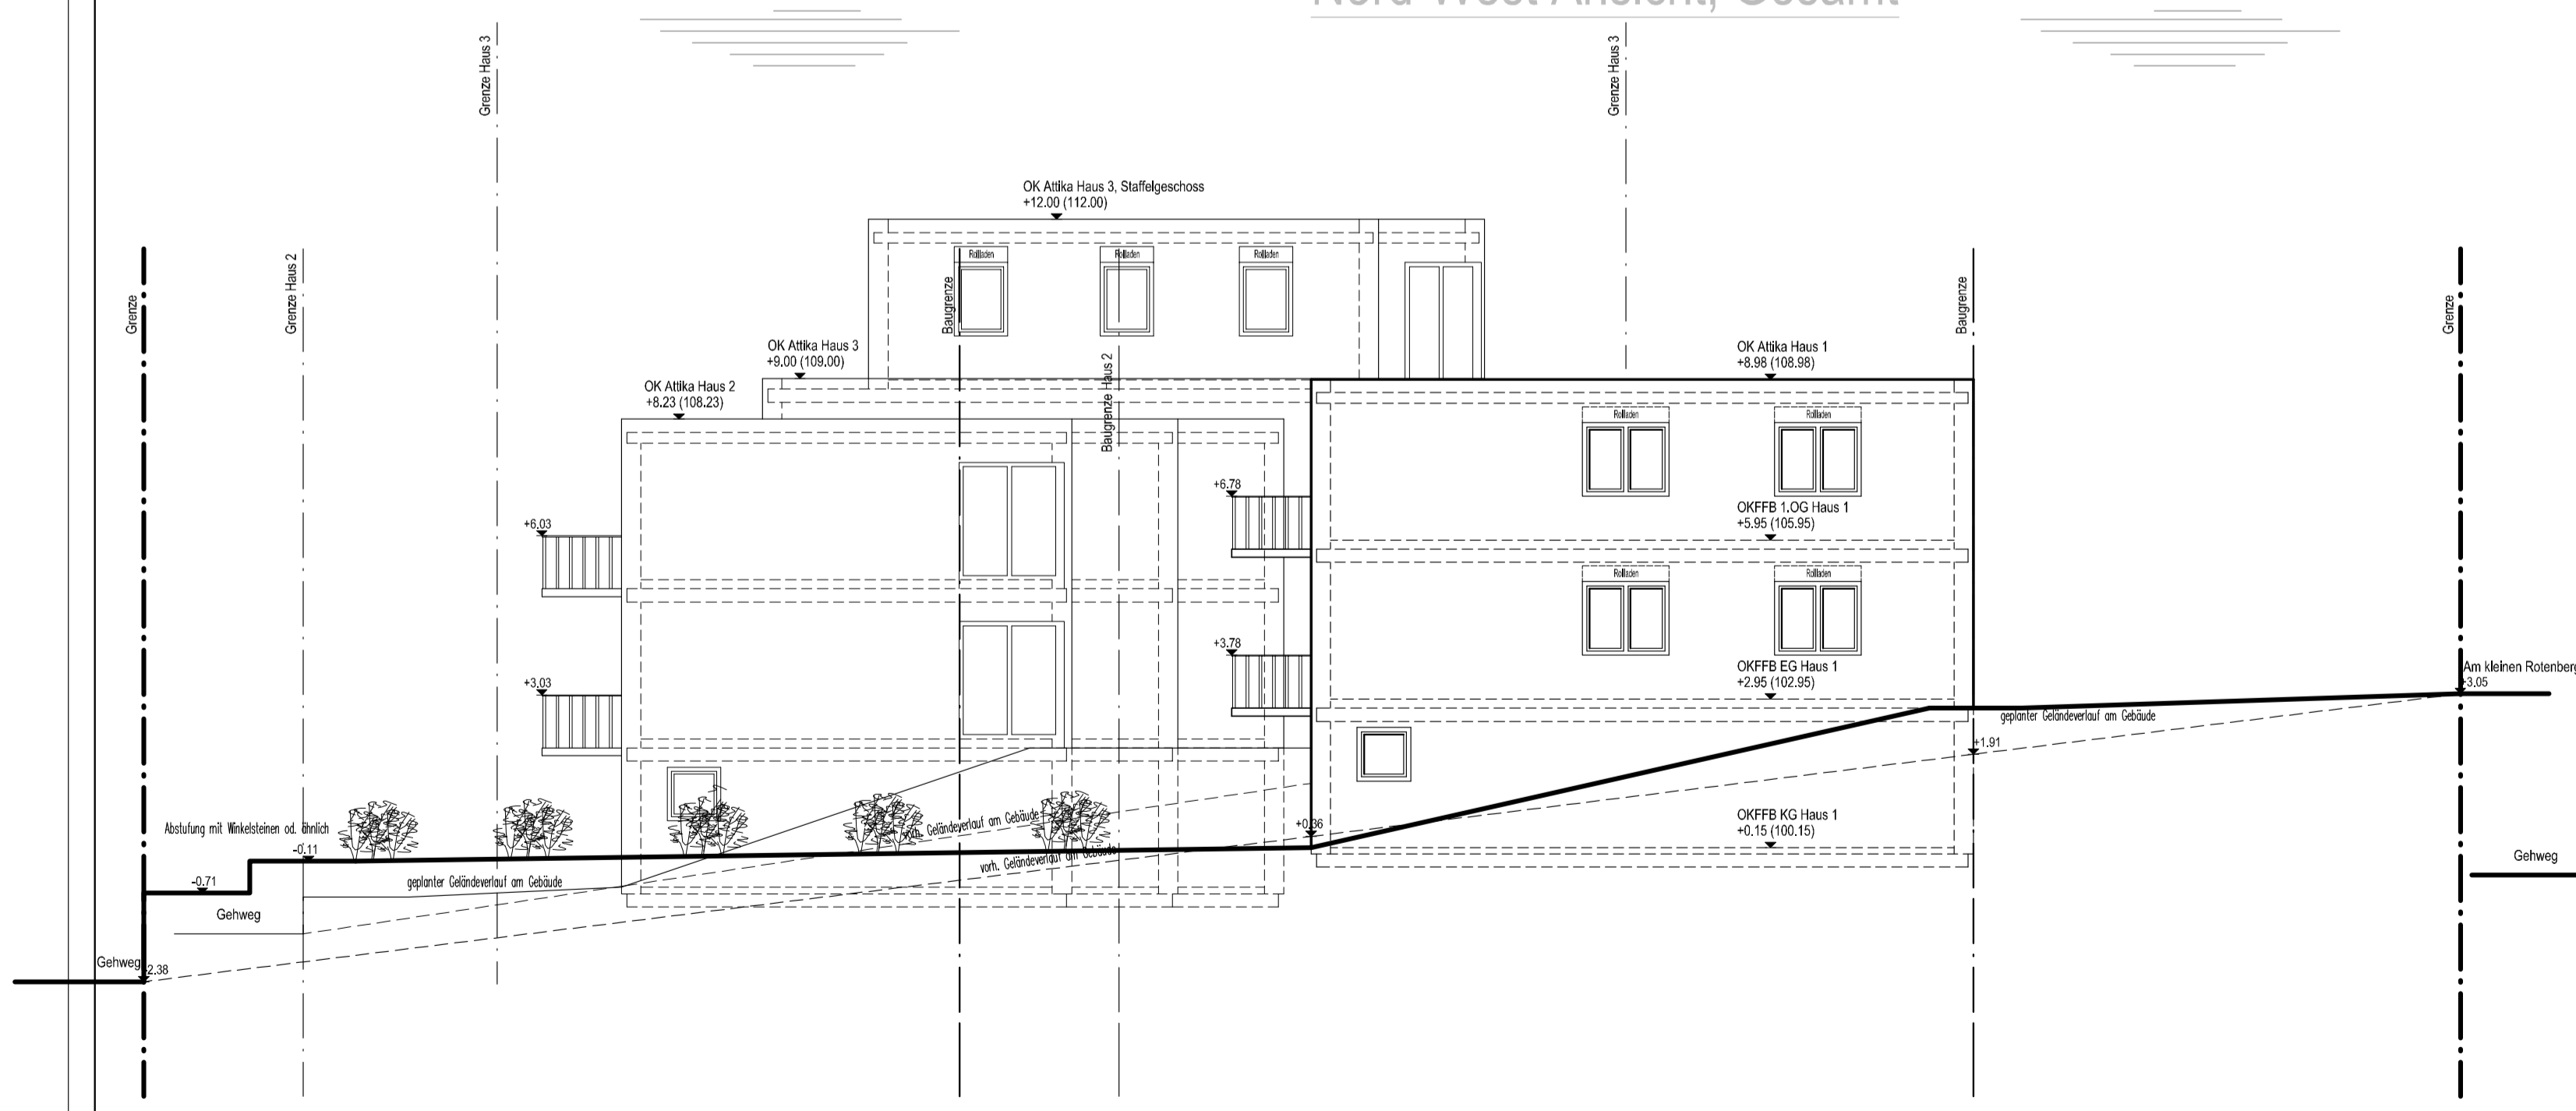

Nord-Ost Ansicht

Süd-West Ansicht

Bauherr: Neubau einer Wohnanlage mit 9 Wohneinheiten Am Kahlen Rosenberg 56516 Willich	
Bauherr:	
Bauplatz: Nord-Ost & Süd-West Ansicht	
Vorbereitet:	Maßstab: 1:100 Gezeichnet:
Der Bauplatz:	Blatt:

Süd-Ost Ansicht, Haus 1

Süd-Ost Ansicht, Gesamt

Süd-Ost Ansicht, Haus 2

Süd-Ost Ansicht, Haus 3

Bauherr:	Neubau einer Wohnanlage mit 9 Wohneinheiten Am Kleinen Rotenberg 54516 Willich
Bauer:	
Bauart:	Süd-Ost Ansichten, Haus 1-3 & Gesamtansicht
Vorgabewechtlg:	Maßstab: 1:100 Gezeichnet:
Der Bauer:	Blatt:

Nord-West Ansicht, Haus 1

Nord-West Ansicht, Haus 2

Nord-West Ansicht, Gesamt

Nord-West Ansicht, Haus 3

Bauvorhaben: Neubau einer Wohnanlage mit 9 Wohneinheiten Am Mikron Rosenberg 56516 Willich	
Bauherr:	
Bauplatz:	
Nord-West Ansichten, Haus 1-3 & Gesamtansicht	
Vorgeliegender:	Maßstab: 1:100 Gezeichnet:
Der Bauherr:	Blatt: