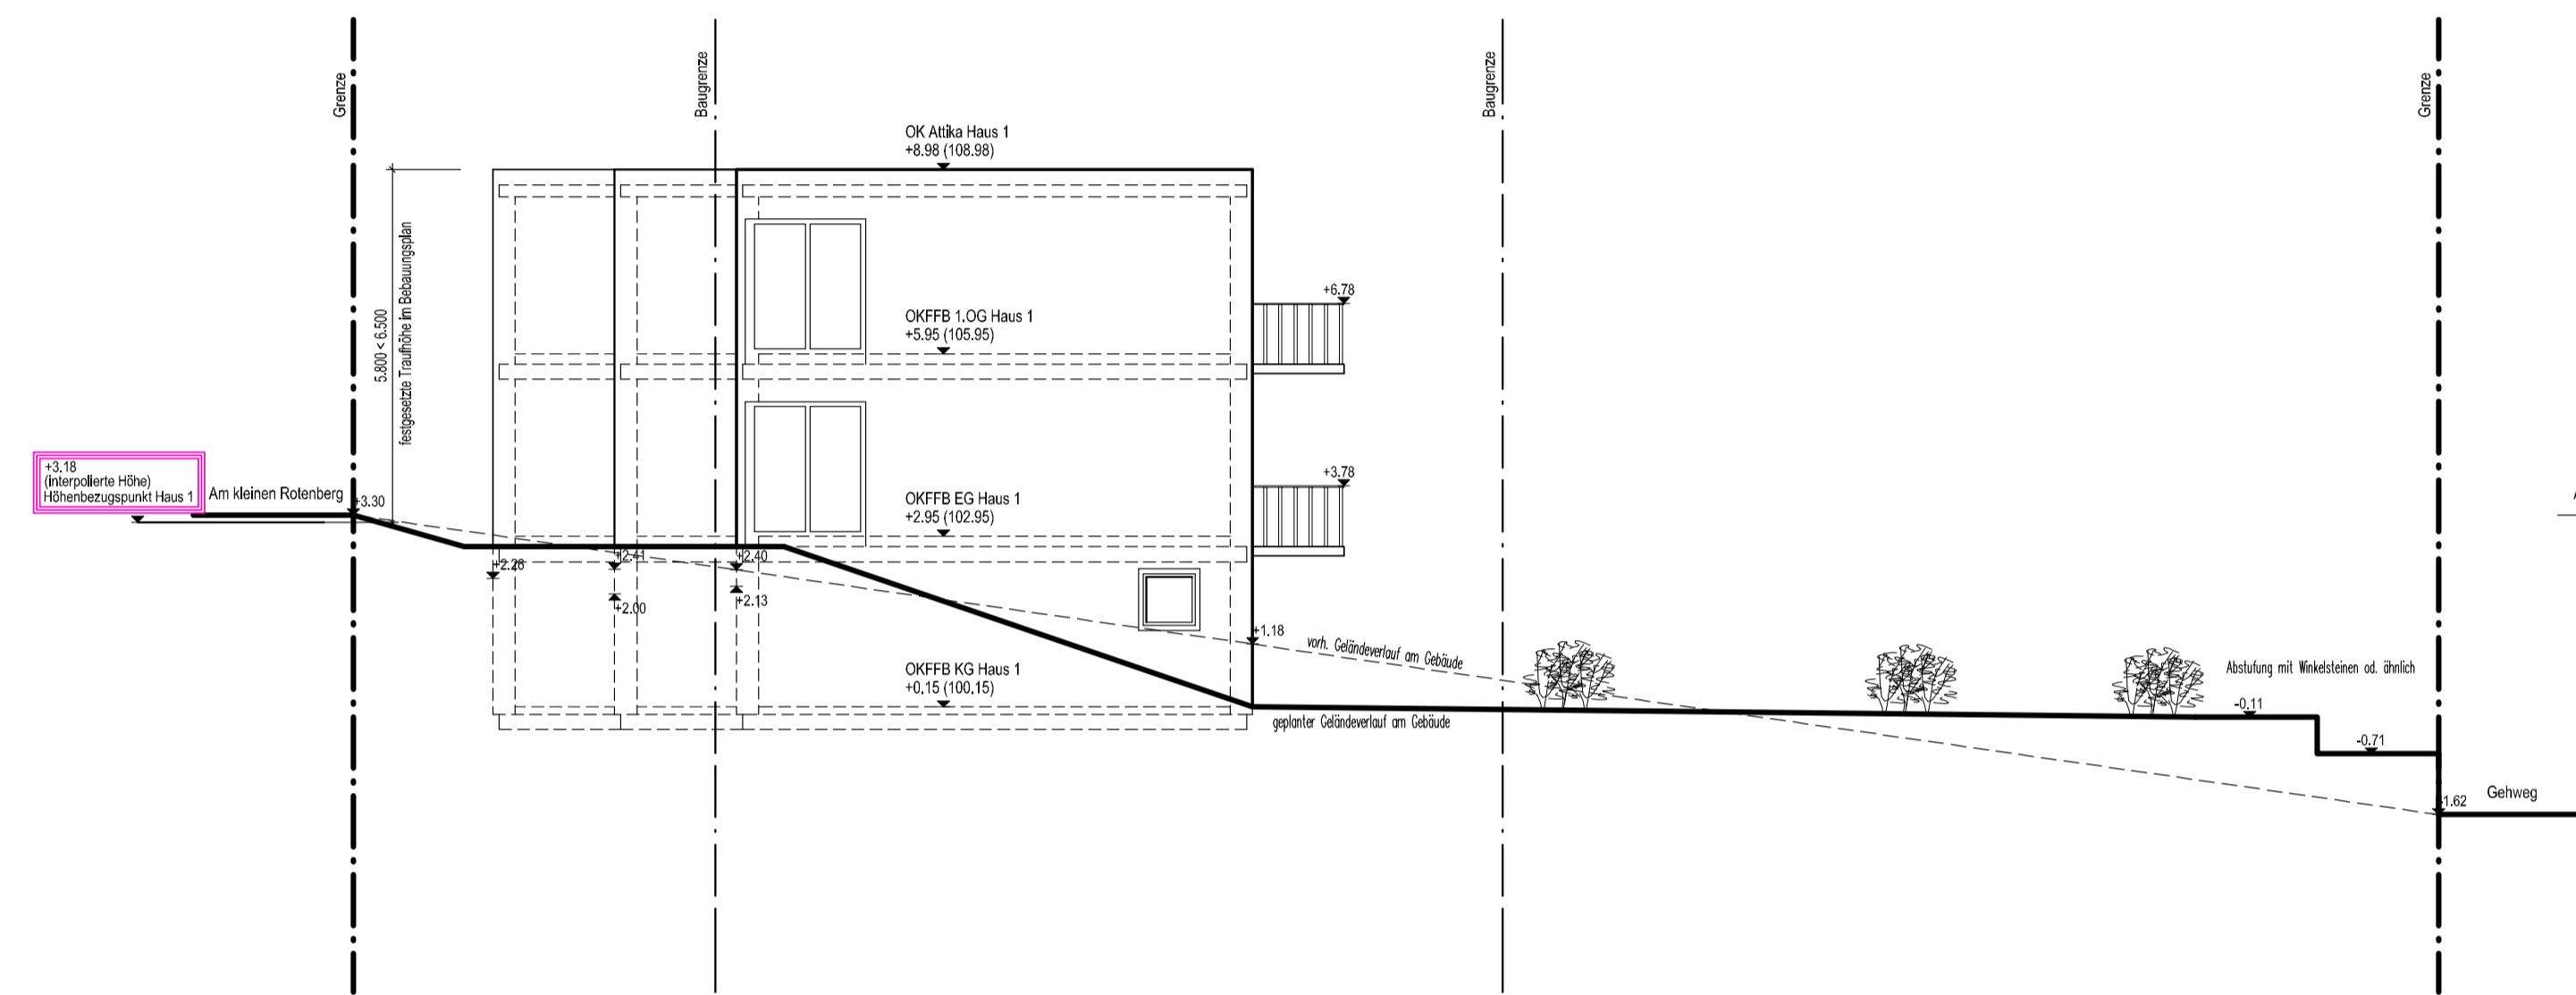

Nord-Ost Ansicht

Süd-West Ansicht

Bauherr: Neubau einer Wohnanlage mit 9 Wohneinheiten Am Kahlen Rosenberg 56516 Willich	
Bauherr:	
Bauplatz: Nord-Ost & Süd-West Ansicht	
Vorbereitet:	Maßstab: 1:100 Gezeichnet:
Der Bauplatz:	Blatt:

Süd-Ost Ansicht, Haus 1

Süd-Ost Ansicht, Gesamt

Süd-Ost Ansicht, Haus 2

Süd-Ost Ansicht, Haus 3

Bauherr:	Neubau einer Wohnanlage mit 9 Wohneinheiten Am Kleinen Rotenberg 54516 Willich
Bauer:	
Bauart:	Süd-Ost Ansichten, Haus 1-3 & Gesamtansicht
Vorgabewechtlg:	Maßstab: 1:100 Gezeichnet:
Der Bauer:	Blatt:

Nord-West Ansicht, Haus 1

Nord-West Ansicht, Haus 2

Nord-West Ansicht, Gesamt

Nord-West Ansicht, Haus 3

Bauvorhaben: Neubau einer Wohnanlage mit 9 Wohneinheiten Am Mikron Rosenberg 56516 Willich	
Bauherr:	
Bauplatz:	
Nord-West Ansichten, Haus 1-3 & Gesamtansicht	
Vorgeliegender:	Maßstab: 1:100 Gezeichnet:
Der Bauherr:	Blatt: