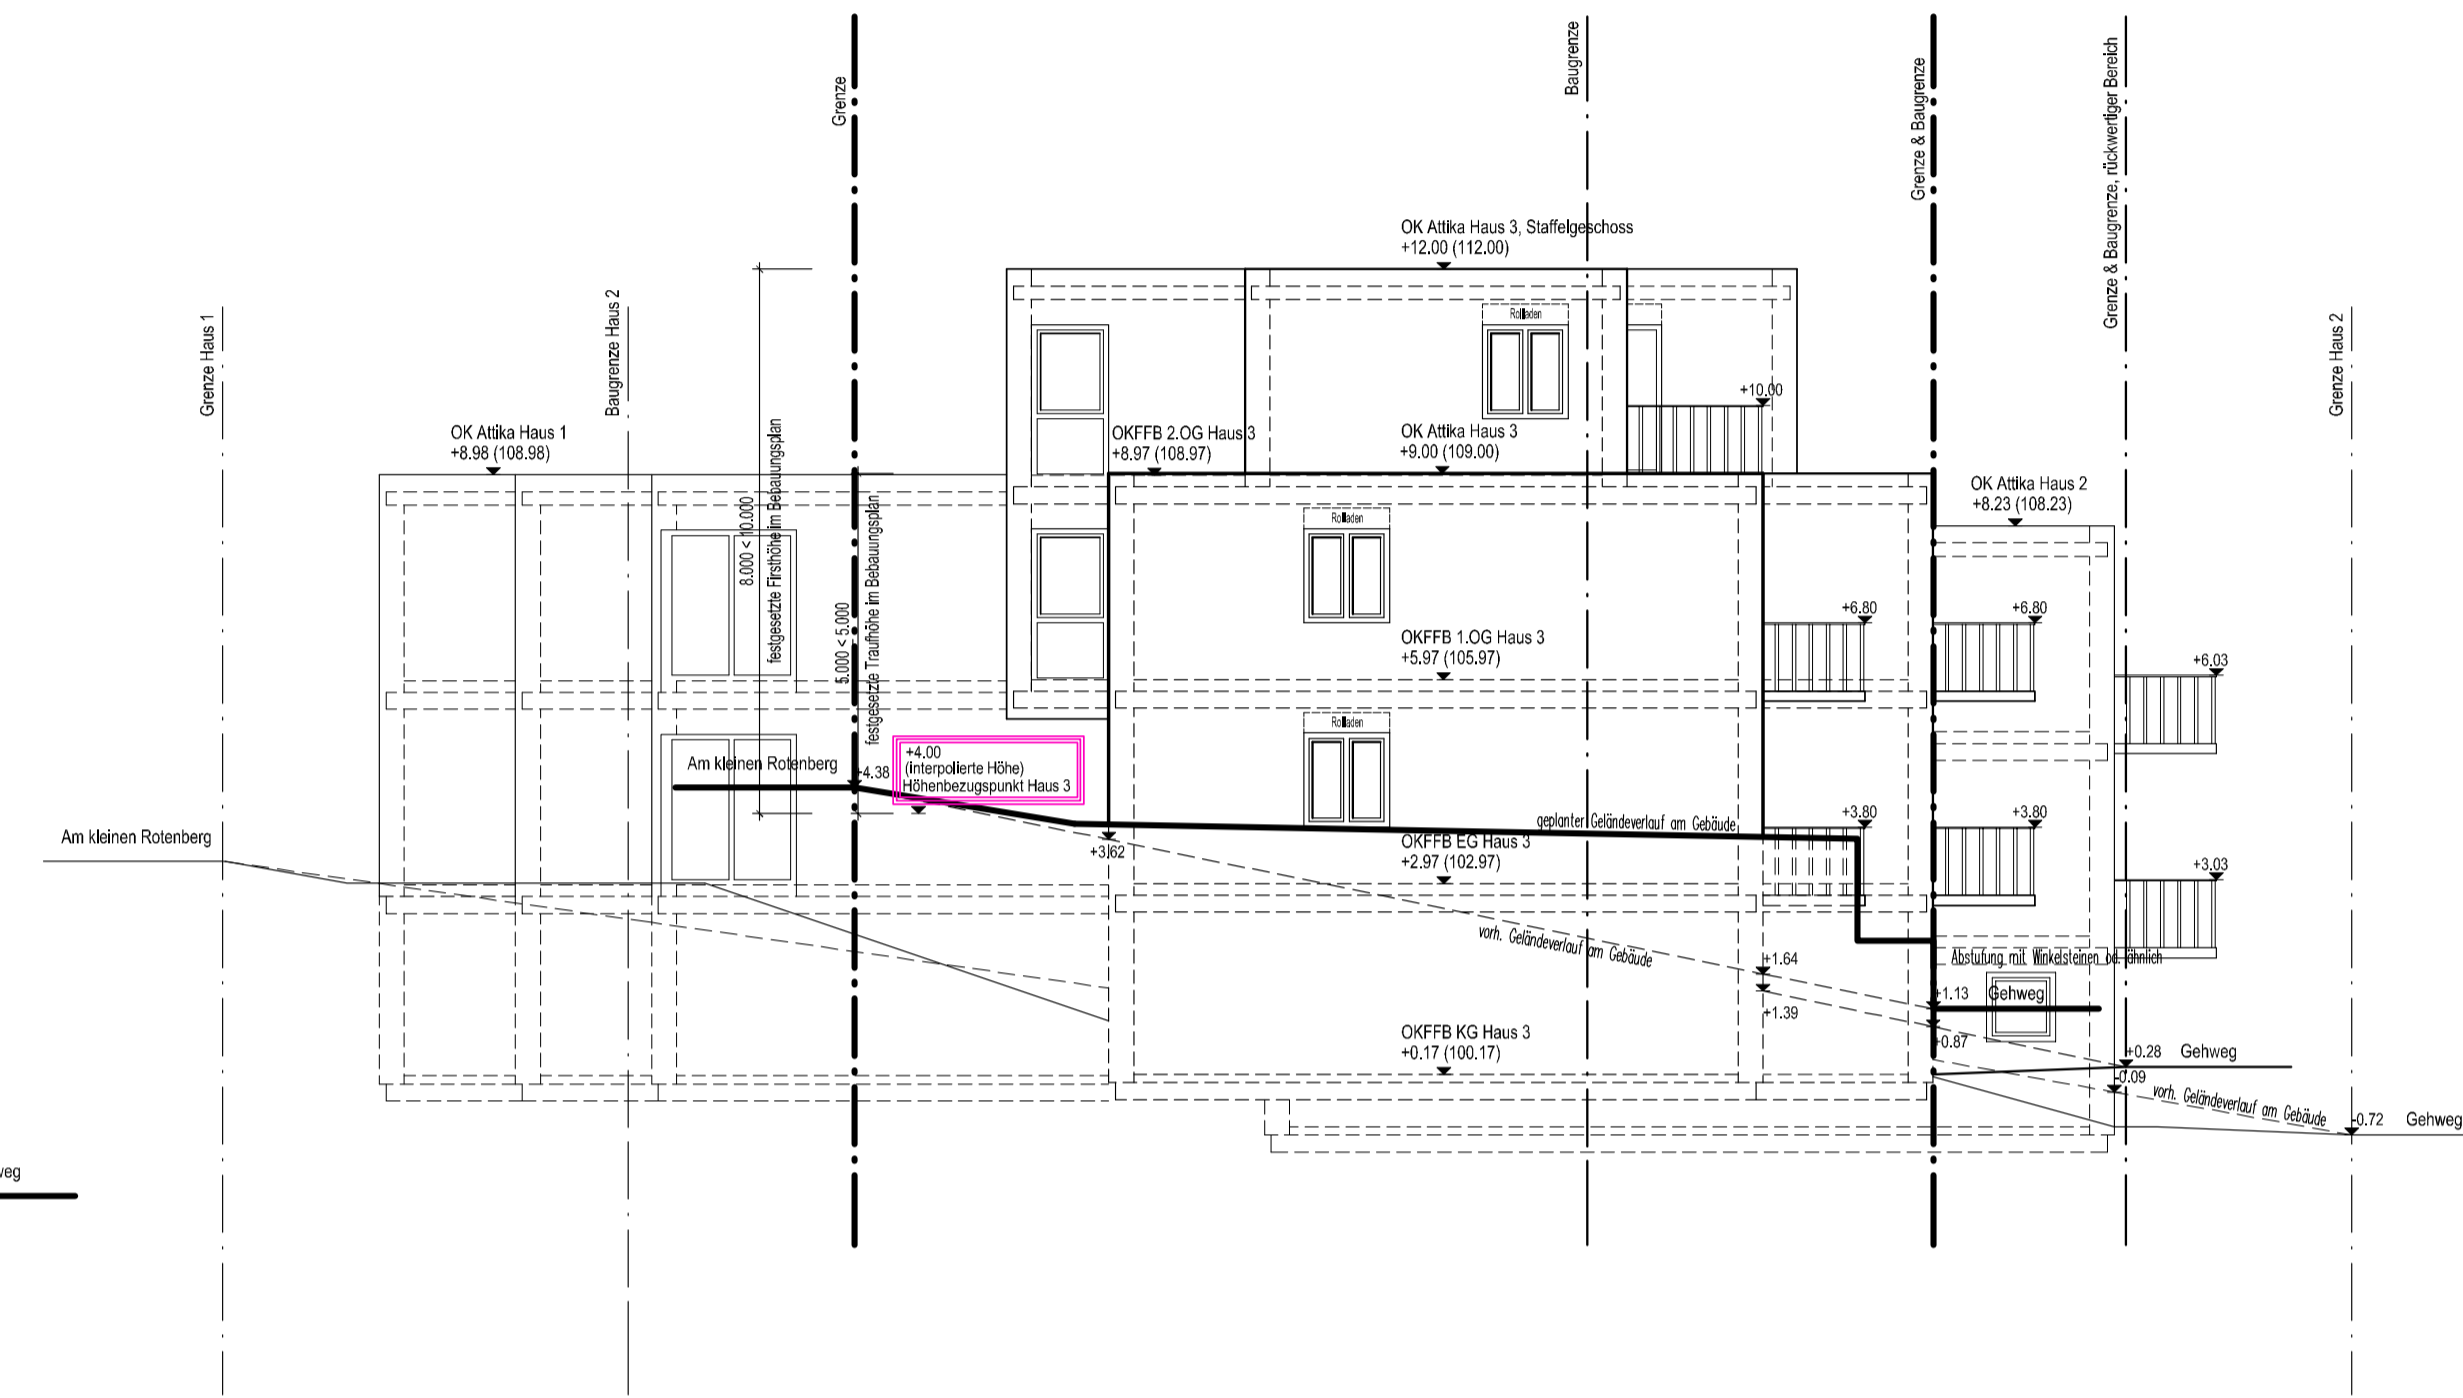

Nord-Ost Ansicht

Süd-West Ansicht

Bauherr: Neubau einer Wohnanlage mit 9 Wohneinheiten Am Kahlen Rosenberg 56516 Willich	
Bauherr:	
Bauplatz: Nord-Ost & Süd-West Ansicht	
Vorbereitet:	Maßstab: 1:100 Gezeichnet:
Der Bauplatz:	Blatt:

Süd-Ost Ansicht, Haus 1

Süd-Ost Ansicht, Gesamt

Süd-Ost Ansicht, Haus 2

Süd-Ost Ansicht, Haus 3

Bauherr:	Neubau einer Wohnanlage mit 9 Wohneinheiten Am Kleinen Rotenberg 54516 Willich
Bauer:	
Bauart:	Süd-Ost Ansichten, Haus 1-3 & Gesamtansicht
Vorgabewechtlg:	Maßstab: 1:100 Gezeichnet:
Der Bauer:	Blatt:

Nord-West Ansicht, Haus 1

Nord-West Ansicht, Haus 2

Nord-West Ansicht, Gesamt

Nord-West Ansicht, Haus 3

Bauvorhaben: Neubau einer Wohnanlage mit 9 Wohneinheiten Am Mikron Rosenberg 56516 Willich	
Bauherr:	
Bauplatz:	
Nord-West Ansichten, Haus 1-3 & Gesamtansicht	
Vorgeliegender:	Maßstab: 1:100 Gezeichnet:
Der Bauherr:	Blatt: