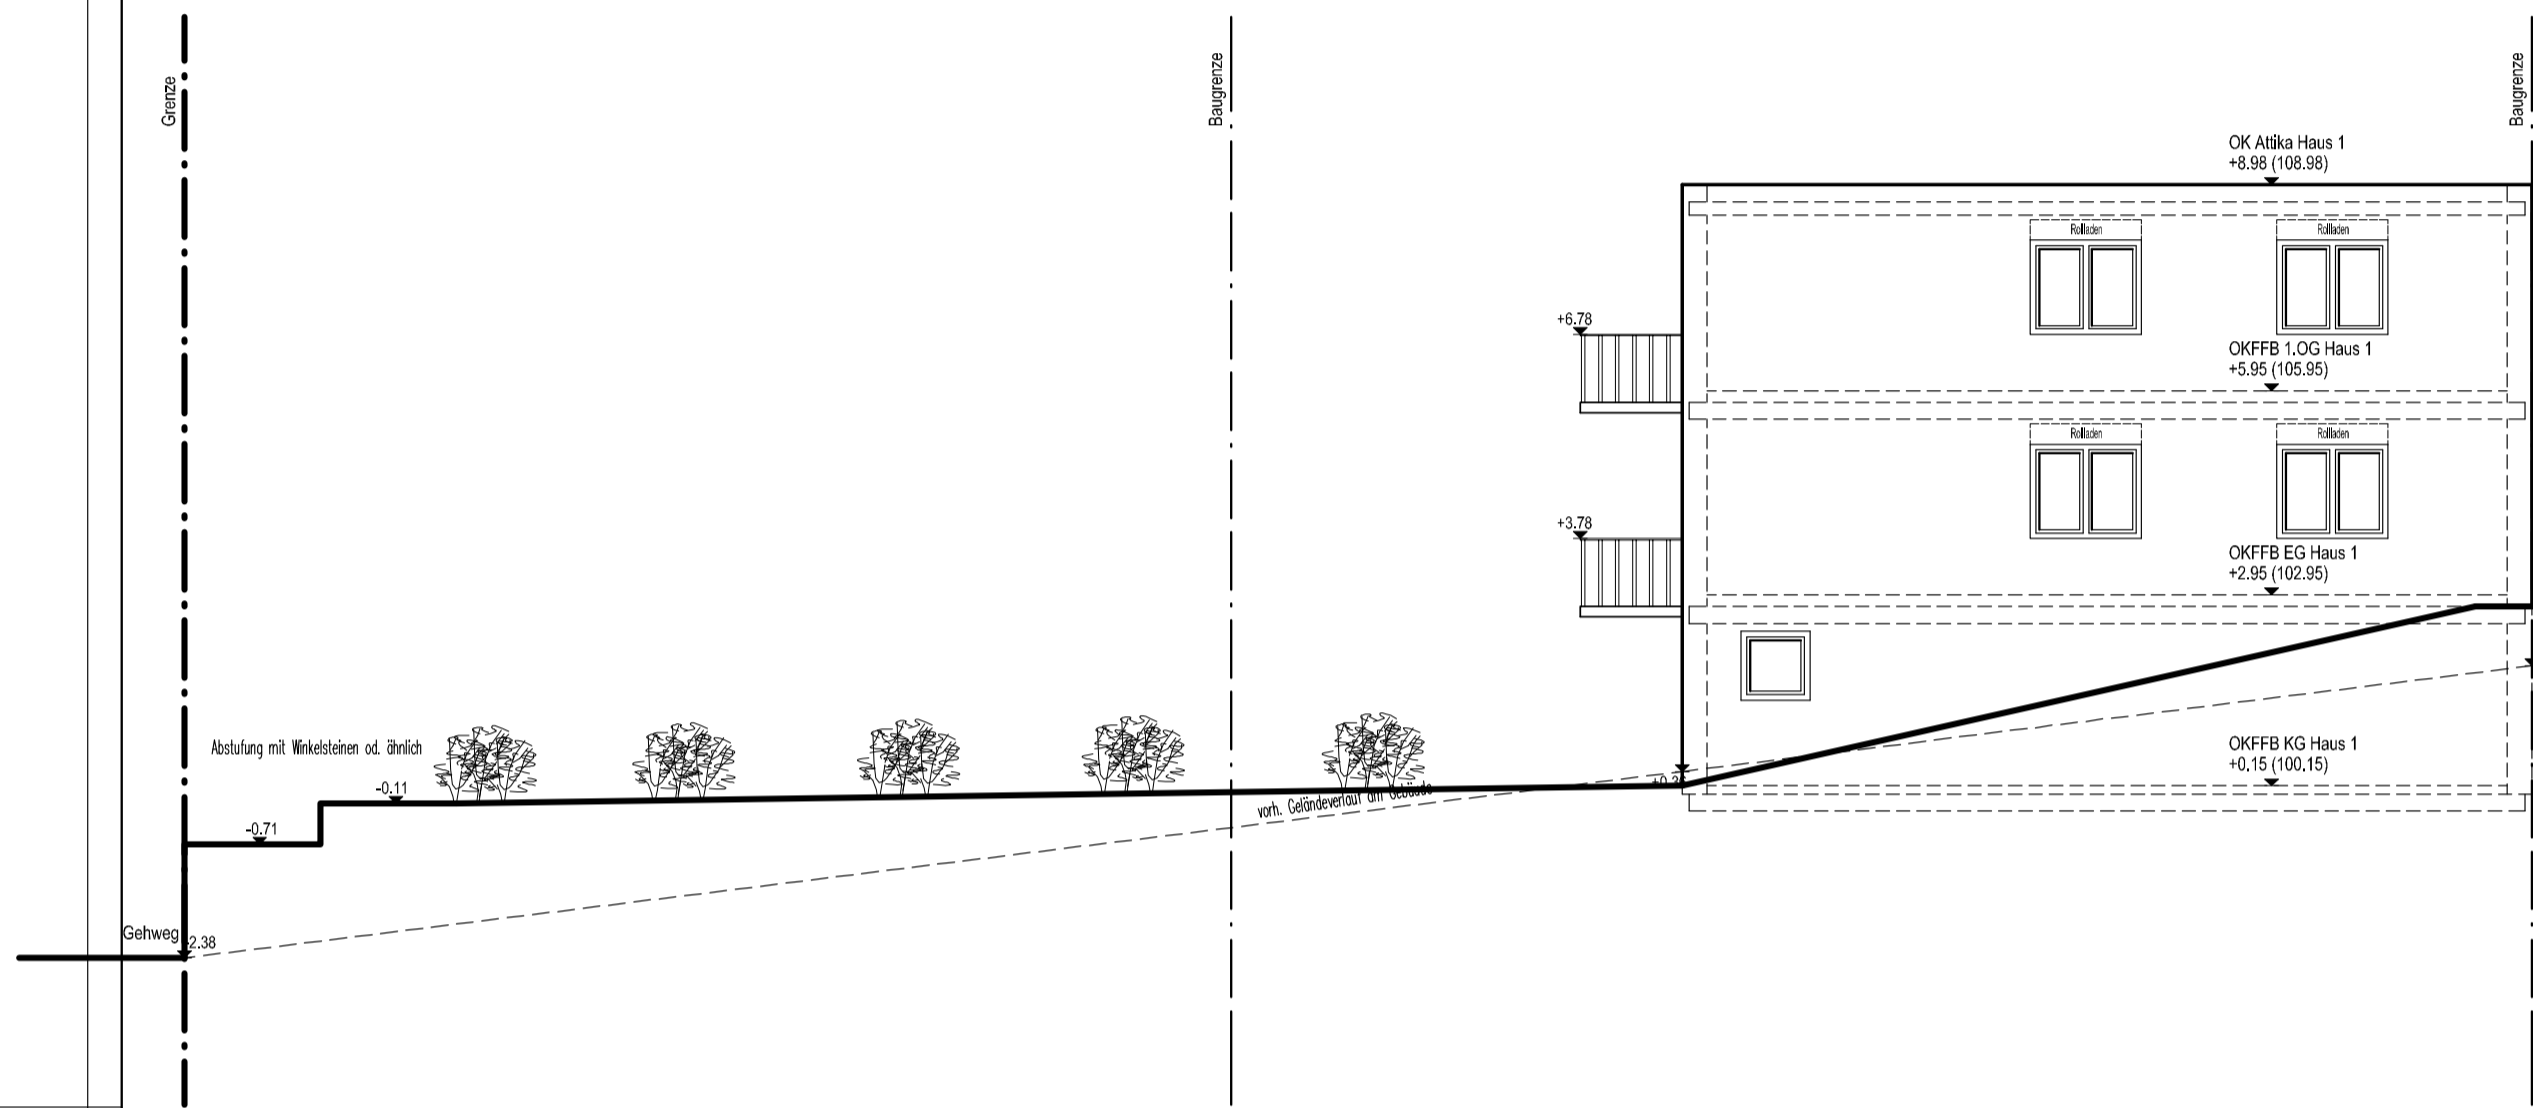

Nord-Ost Ansicht

Süd-West Ansicht

Bauherr: Neubau einer Wohnanlage mit 9 Wohneinheiten Am Kahlen Rosenberg 56516 Willich	
Bauherr:	
Bauplatz: Nord-Ost & Süd-West Ansicht	
Vorbereitet:	Maßstab: 1:100 Gezeichnet:
Der Bauplatz:	Blatt:

Süd-Ost Ansicht, Haus 1

Süd-Ost Ansicht, Gesamt

Süd-Ost Ansicht, Haus 2

Süd-Ost Ansicht, Haus 3

Bauherr:	Neubau einer Wohnanlage mit 9 Wohneinheiten Am Kleinen Rotenberg 54516 Willich
Bauer:	
Bauart:	Süd-Ost Ansichten, Haus 1-3 & Gesamtansicht
Vorgabewechtlg:	Maßstab: 1:100 Gezeichnet:
Der Bauer:	Blatt:

Nord-West Ansicht, Haus 1

Nord-West Ansicht, Haus 2

Nord-West Ansicht, Gesamt

Nord-West Ansicht, Haus 3

Bauvorhaben: Neubau einer Wohnanlage mit 9 Wohneinheiten Am Mikron Rosenberg 56516 Willich	
Bauherr:	
Bauplatz:	
Nord-West Ansichten, Haus 1-3 & Gesamtansicht	
Vorgeliegender:	Maßstab: 1:100 Gezeichnet:
Der Bauherr:	Blatt: