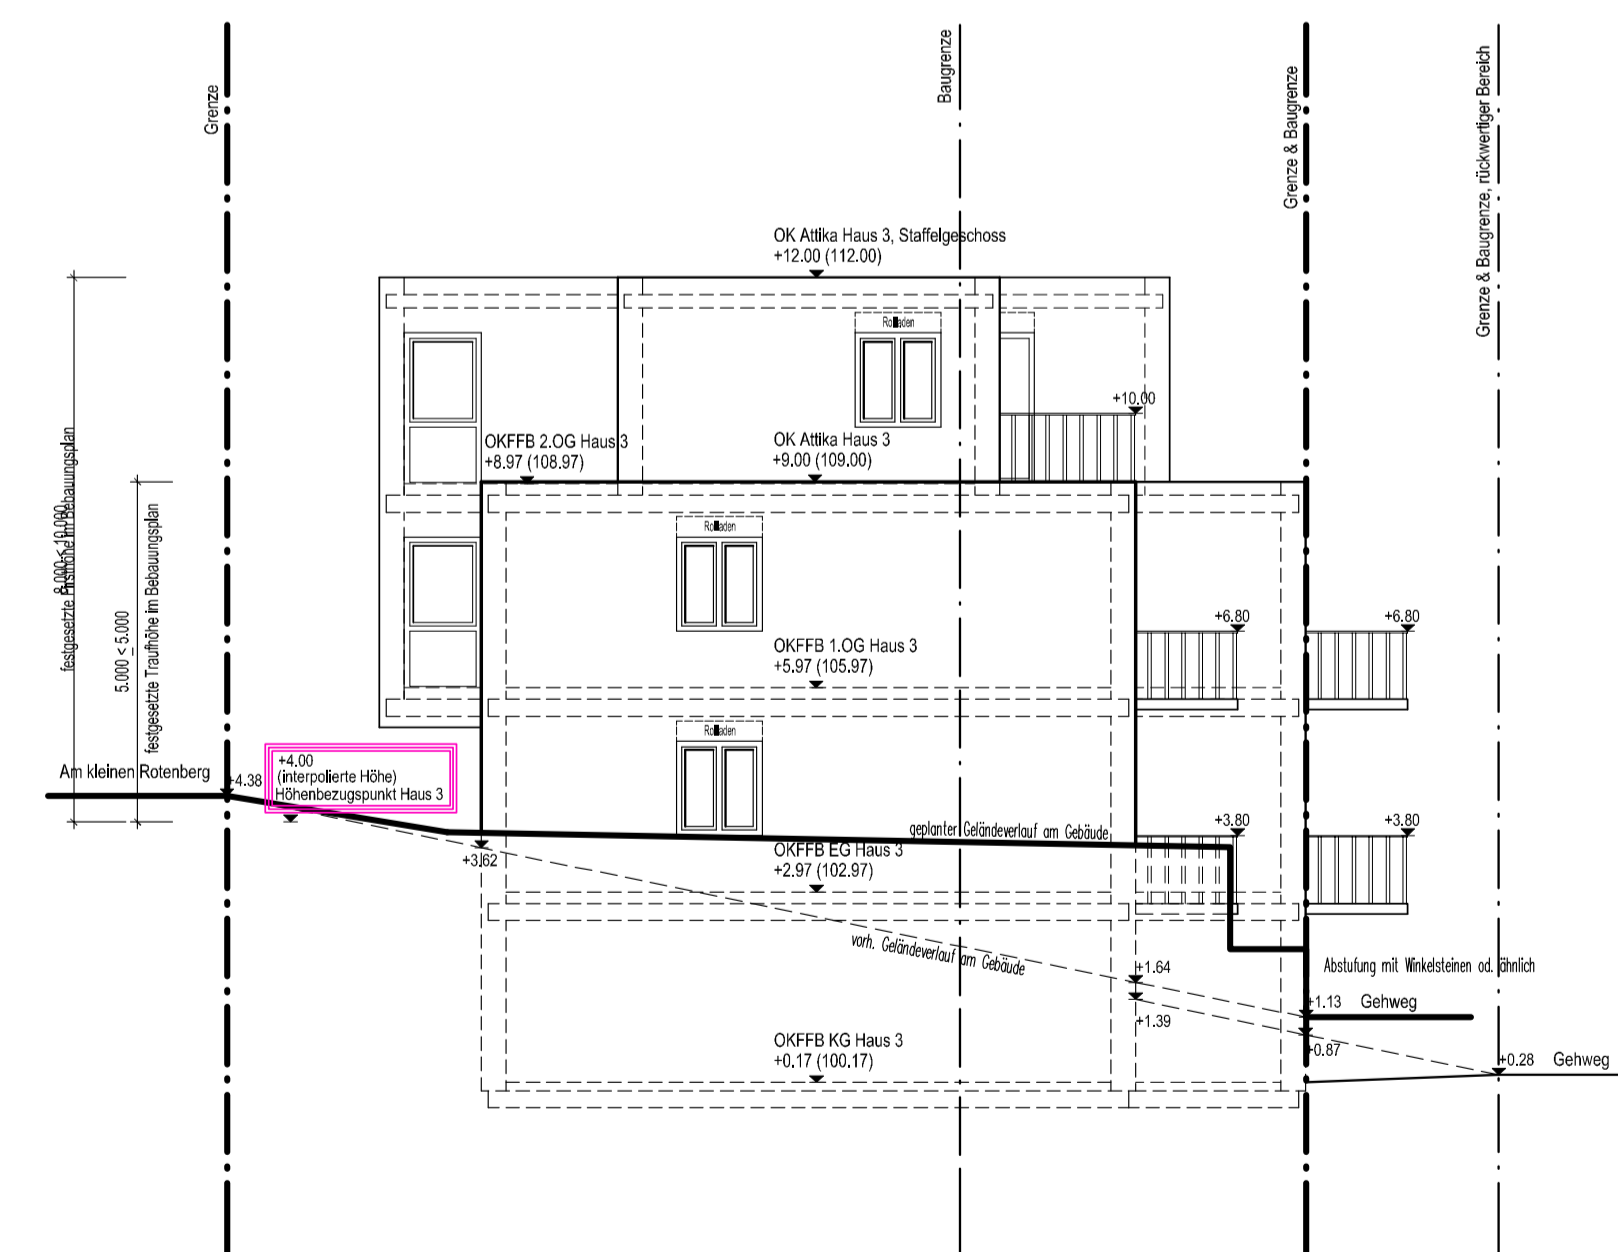

Nord-Ost Ansicht

Süd-West Ansicht

Bauherr: Neubau einer Wohnanlage mit 9 Wohneinheiten Am Kahlen Rosenberg 56516 Willich	
Bauherr:	
Bauplatz: Nord-Ost & Süd-West Ansicht	
Vorbereitet:	Maßstab: 1:100 Gezeichnet:
Der Bauplatz:	Blatt:

Süd-Ost Ansicht, Haus 1

Süd-Ost Ansicht, Gesamt

Süd-Ost Ansicht, Haus 2

Süd-Ost Ansicht, Haus 3

Bauherr:	Neubau einer Wohnanlage mit 9 Wohneinheiten Am Kleinen Rotenberg 54516 Willich
Bauer:	
Bauart:	Süd-Ost Ansichten, Haus 1-3 & Gesamtansicht
Vorgabewechtlg:	Maßstab: 1:100 Gezeichnet:
Der Bauer:	Blatt:

Nord-West Ansicht, Haus 1

Nord-West Ansicht, Haus 2

Nord-West Ansicht, Gesamt

Nord-West Ansicht, Haus 3

Bauvorhaben: Neubau einer Wohnanlage mit 9 Wohneinheiten Am Mikron Rosenberg 56516 Willich	
Bauherr:	
Bauplatz:	
Nord-West Ansichten, Haus 1-3 & Gesamtansicht	
Vorgeliegender:	Maßstab: 1:100 Gezeichnet:
Der Bauherr:	Blatt: