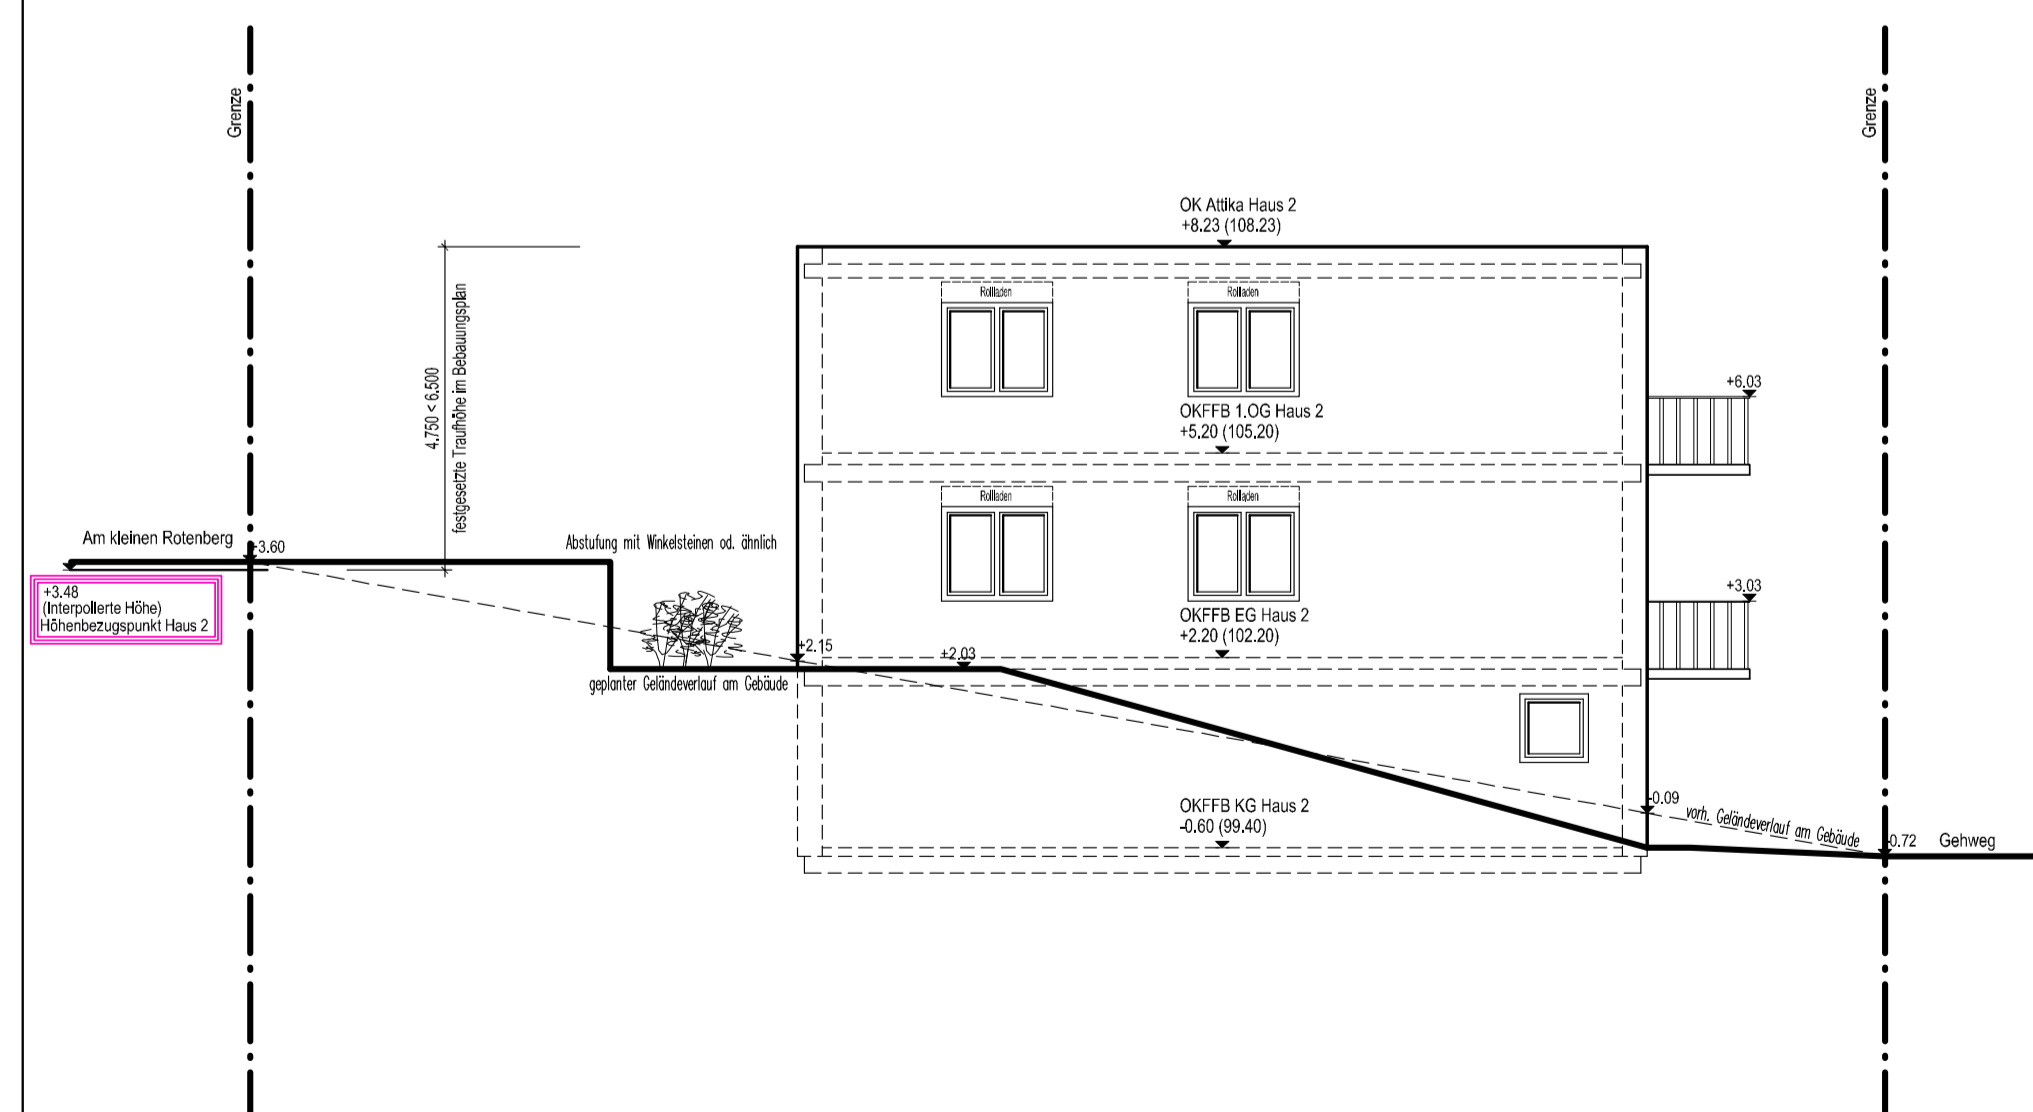

Nord-Ost Ansicht

Süd-West Ansicht

Bauherr: Neubau einer Wohnanlage mit 9 Wohneinheiten Am Kahlen Rosenberg 56516 Willich	
Bauherr:	
Bauplatz: Nord-Ost & Süd-West Ansicht	
Vorbereitet:	Maßstab: 1:100 Gezeichnet:
Der Bauplatz:	Blatt:

Süd-Ost Ansicht, Haus 1

Süd-Ost Ansicht, Gesamt

Süd-Ost Ansicht, Haus 2

Süd-Ost Ansicht, Haus 3

Bauherr:	Neubau einer Wohnanlage mit 9 Wohneinheiten Am Kleinen Rotenberg 54516 Willich
Bauer:	
Bauart:	Süd-Ost Ansichten, Haus 1-3 & Gesamtansicht
Vorgabewechtlg:	Maßstab: 1:100 Gezeichnet:
Der Bauer:	Blatt:

Nord-West Ansicht, Haus 1

Nord-West Ansicht, Haus 2

Nord-West Ansicht, Gesamt

Nord-West Ansicht, Haus 3

Bauvorhaben: Neubau einer Wohnanlage mit 9 Wohneinheiten Am Mikron Rosenberg 56516 Willich	
Bauherr:	
Bauplatz:	
Nord-West Ansichten, Haus 1-3 & Gesamtansicht	
Vorgeliegender:	Maßstab: 1:100 Gezeichnet:
Der Bauherr:	Blatt: