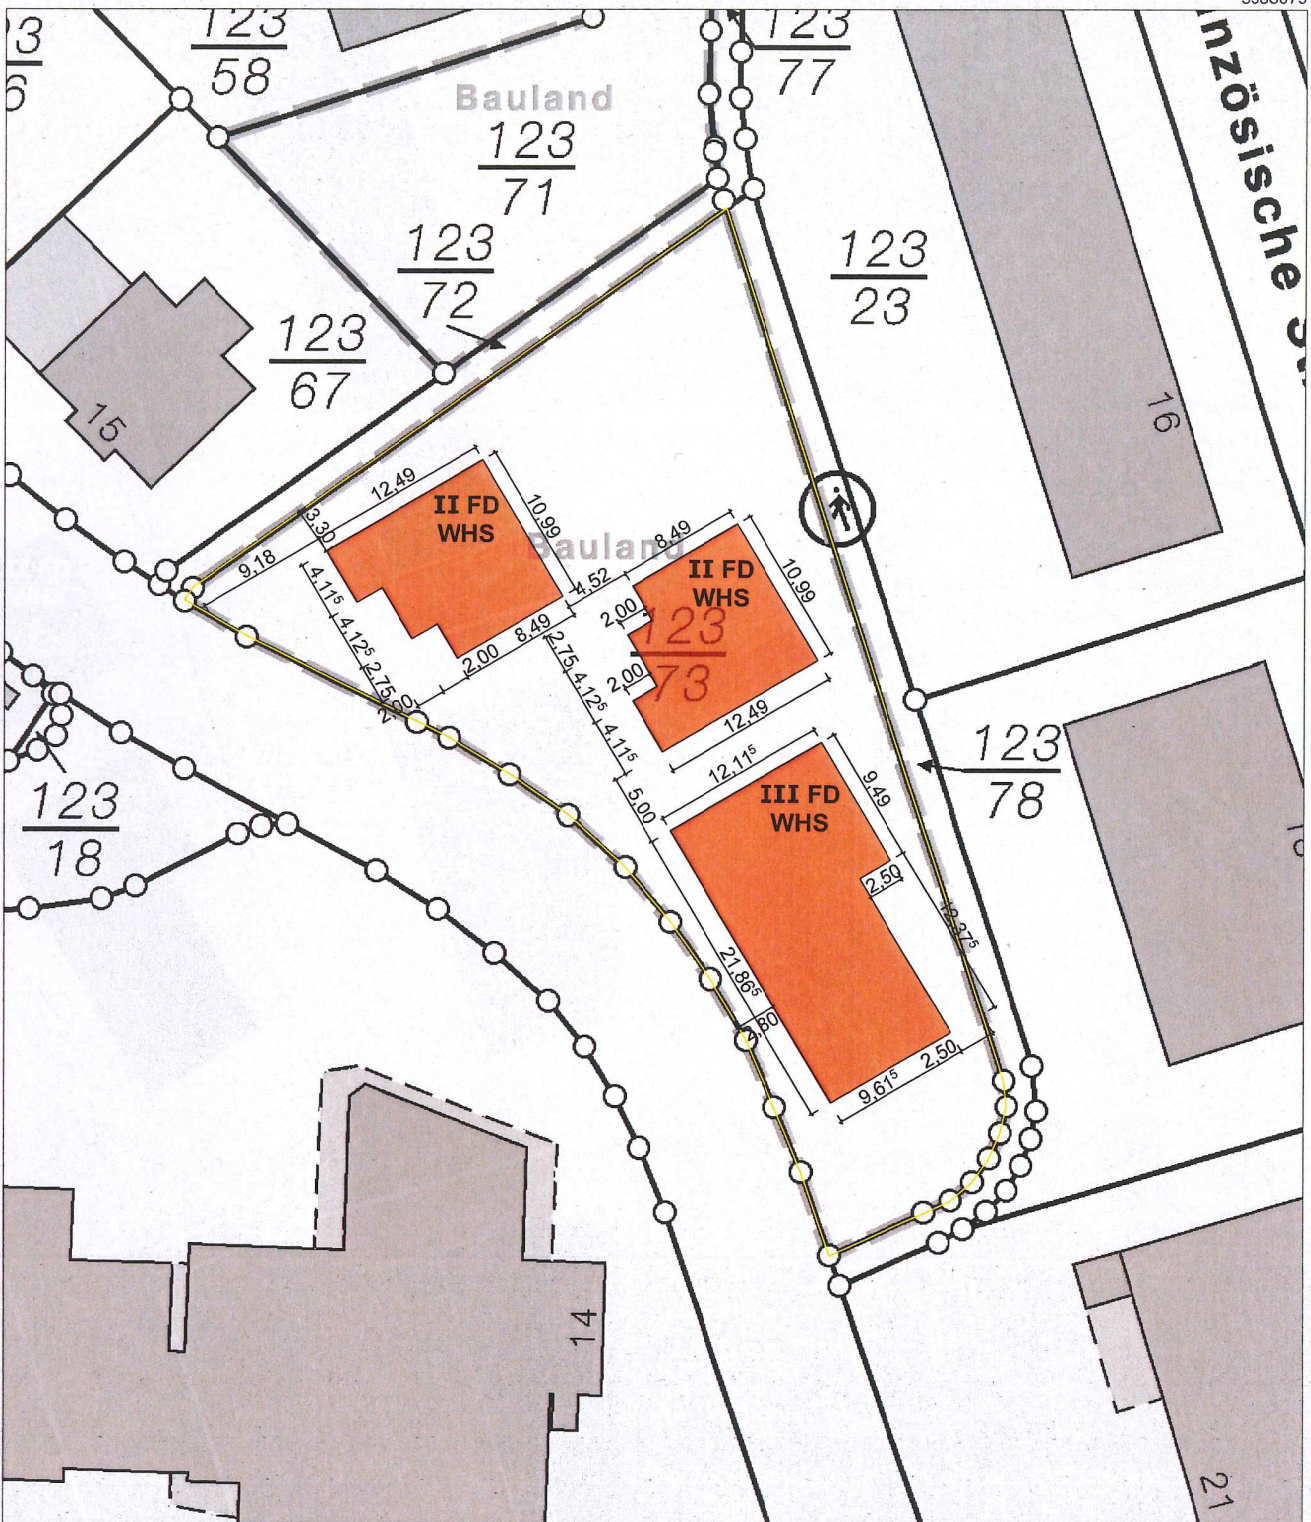

Hergestellt am 26.11.2014

Flurstück: 123/73
Flur: 19
Gemarkung: Wittlich

Gemeinde: Wittlich
Landkreis: Berncastel-Wittlich

Im Viertel 24
54470 Berncastel-Kues

5538079

32348313

32348223

5537974

Maßstab 1 : 500

0 5 10 15 Meter

Vervielfältigungen für eigene Zwecke sind zugelassen. Eine unmittelbare oder mittelbare Vermarktung, Umwandlung oder Veröffentlichung der Geobasisinformationen bedarf der Zustimmung der zuständigen Vermessungs- und Katasterbehörde (§12 Landesgesetz über das amtliche Vermessungswesen).