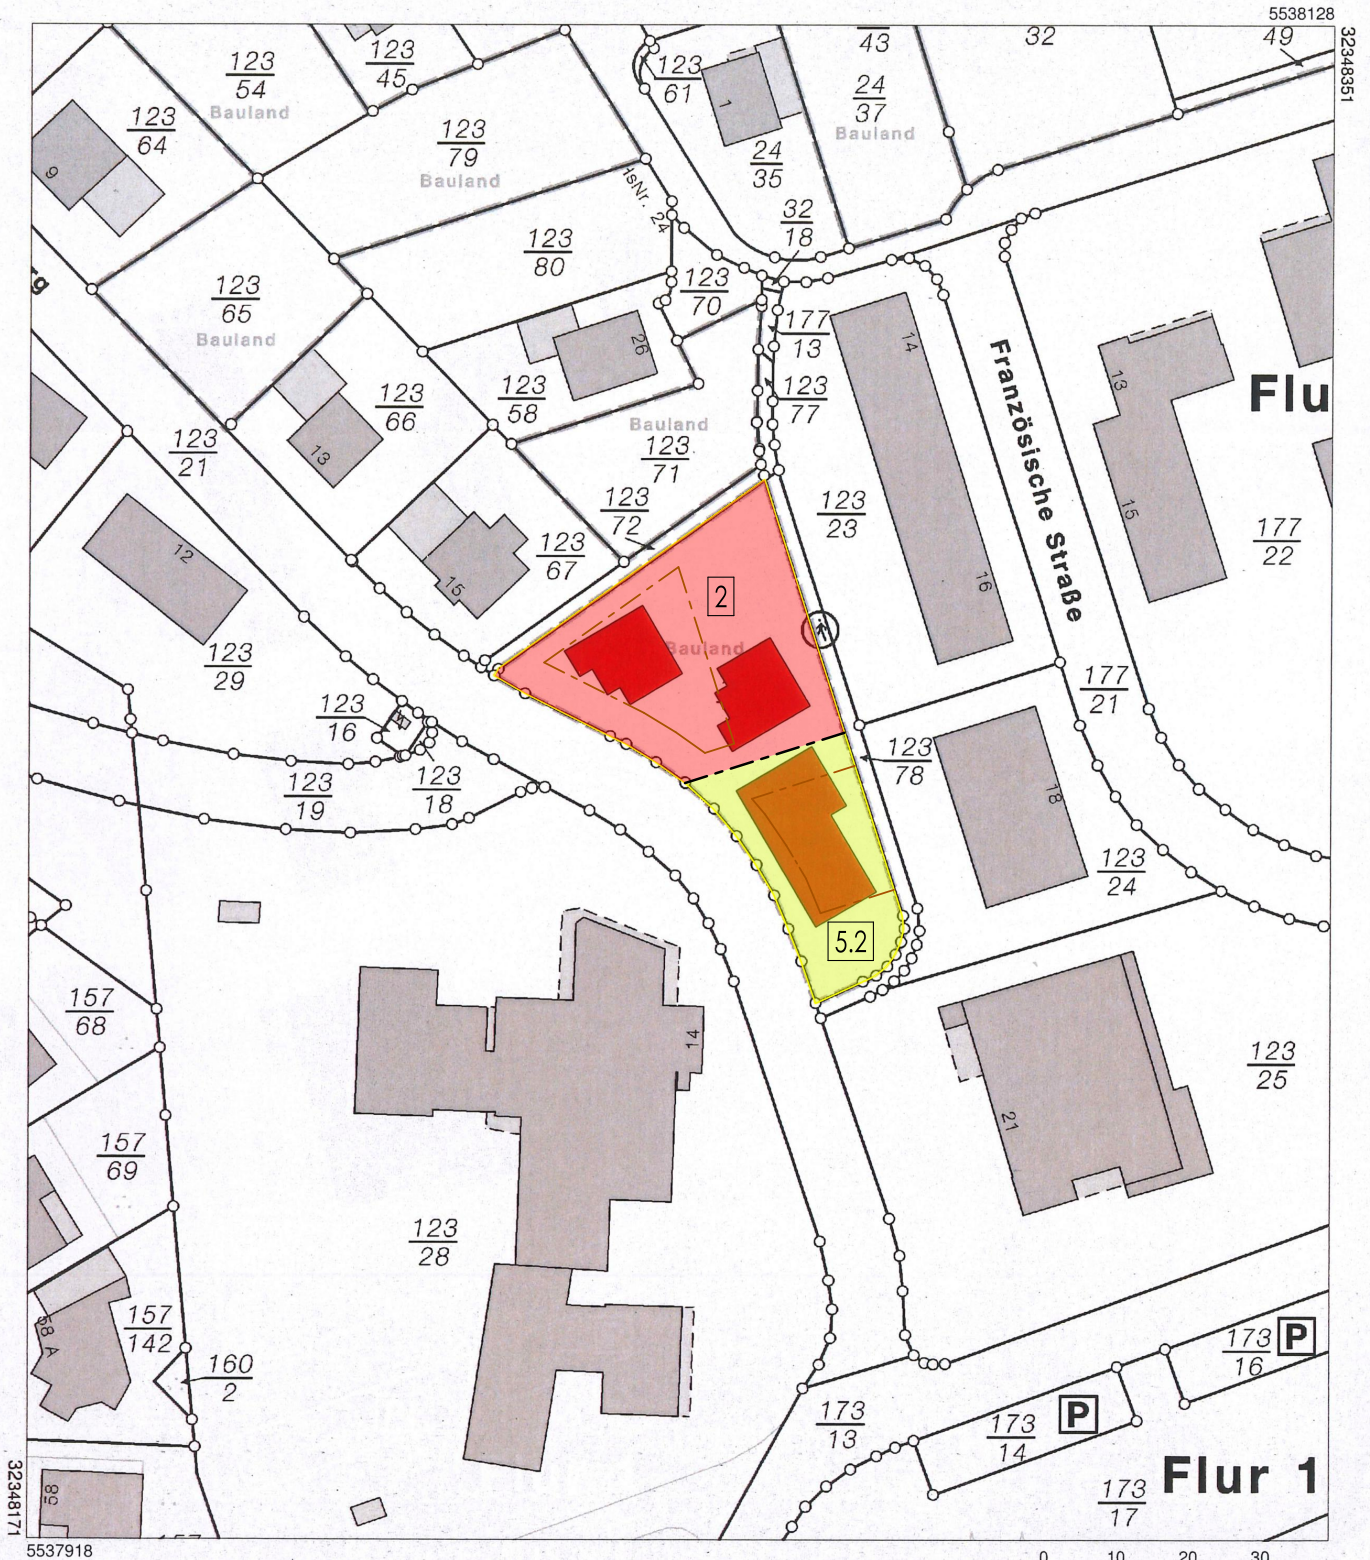

Auszug aus den Geobasisinformationen

Liegenschaftskarte

Rheinland-Pfalz

Vermessungs- und
Katasteramt
Westeifel-Mosel

Hergestellt am 26.11.2014

Flurstück: 123/21
Flur: 19
Gemarkung: Wittlich

Gemeinde: Wittlich
Landkreis: Bernkastel-Wittlich

Im Viertel 24
54470 Bernkastel-Kues

Vervielfältigungen für eigene Zwecke sind zugelassen. Eine unmittelbare oder mittelbare Vermarktung, Umwandlung oder Veröffentlichung der Geobasisinformationen bedarf der Zustimmung der zuständigen Vermessungs- und Katasterbehörde (§12 Landesgesetz über das amtliche Vermessungswesen).

Hergestellt am 26.11.2014

Flurstück: 123/73
Flur: 19
Gemarkung: Wittlich

Gemeinde: Wittlich
Landkreis: Berncastel-Wittlich

Im Viertel 24
54470 Berncastel-Kues

5538079

32348313

32348223

5537974

Maßstab 1 : 500

0 5 10 15 Meter

Vervielfältigungen für eigene Zwecke sind zugelassen. Eine unmittelbare oder mittelbare Vermarktung, Umwandlung oder Veröffentlichung der Geobasisinformationen bedarf der Zustimmung der zuständigen Vermessungs- und Katasterbehörde (§12 Landesgesetz über das amtliche Vermessungswesen).