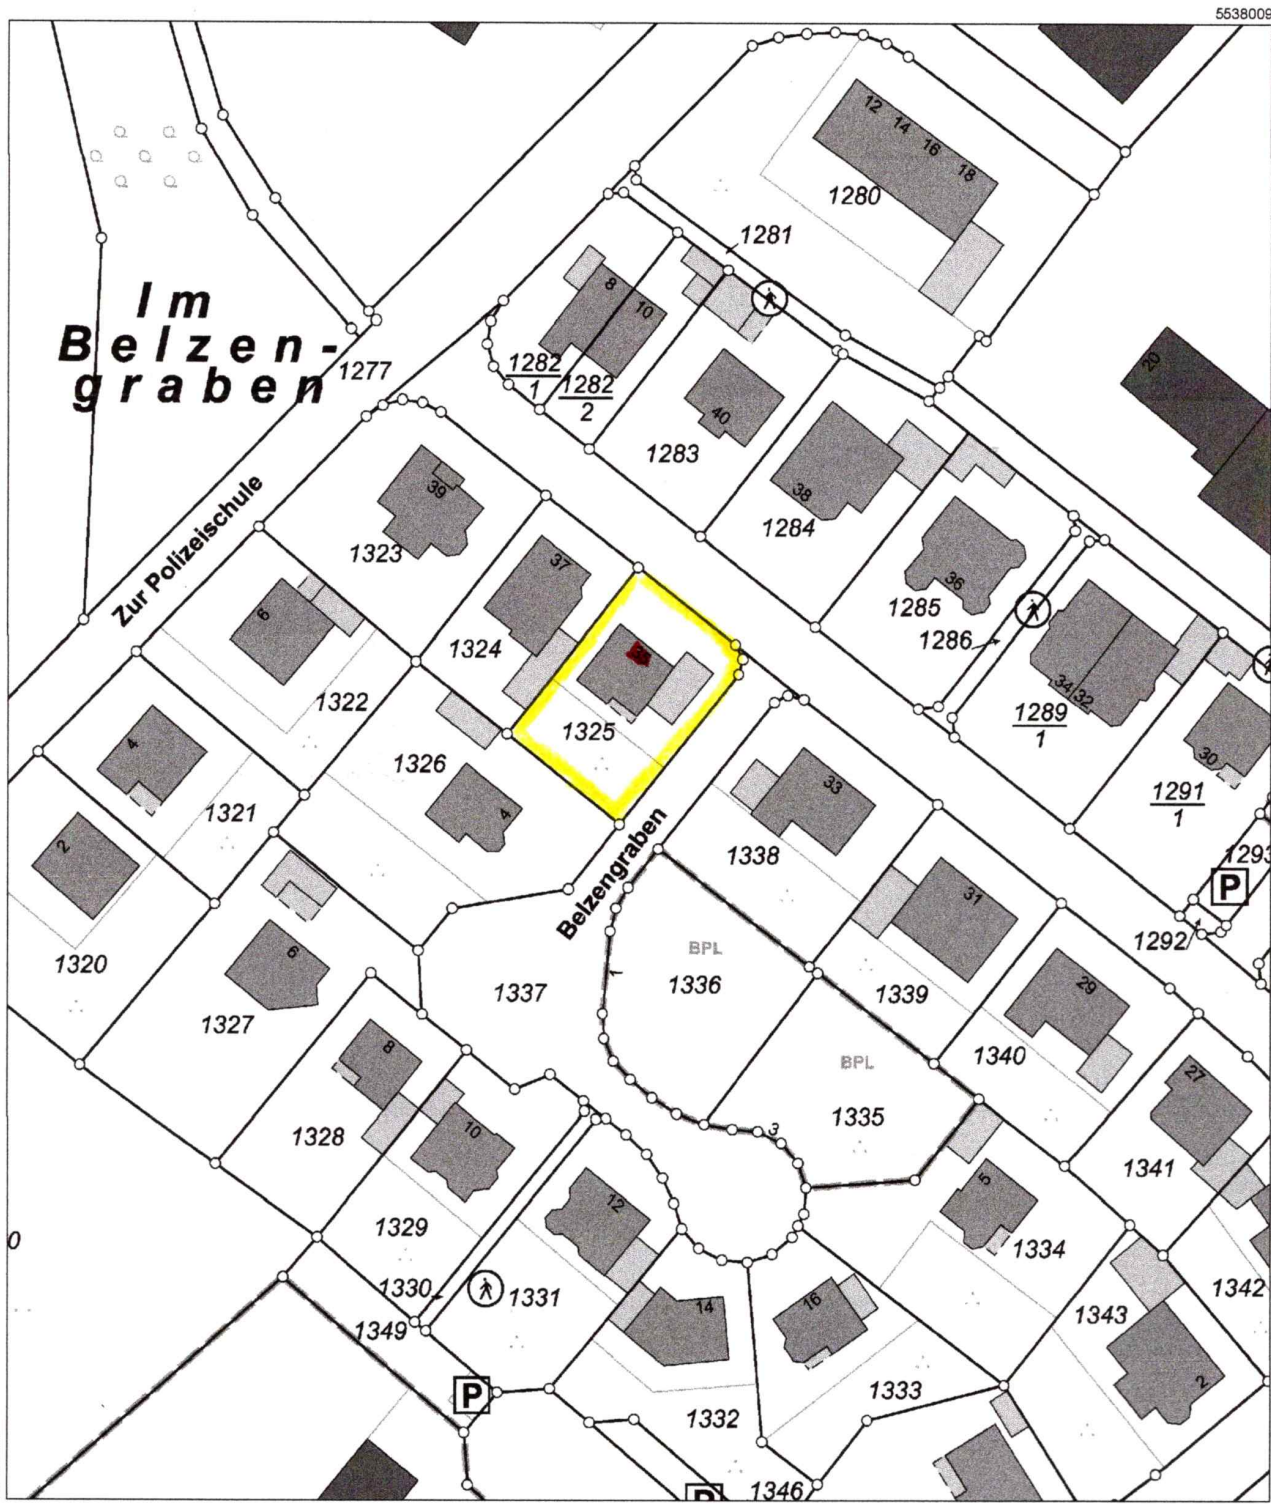

Auszug aus den Geobasisinformationen

Liegenschaftskarte

Rheinland-Pfalz

VERMESSUNGS- UND
KATASTERAMT
WESTEIFEL-MOSEL

Hergestellt am 09.06.2020

Flurstück: 1325
Flur: 1
Gemarkung: Wengerohr

Gemeinde: Wittlich
Landkreis: Berncastel-Wittlich

Im Viertel 24
54470 Berncastel-Kues

32351509

5538009

5537799

Maßstab 1 : 1 000 0 10 20 30 Meter

Vervielfältigungen für eigene Zwecke sind zugelassen. Eine unmittelbare oder mittelbare Vermarktung, Umwandlung oder Veröffentlichung der Geobasisinformationen bedarf der Zustimmung der zuständigen Vermessungs- und Katasterbehörde (§12 Landesgesetz über das amtliche Vermessungswesen).
Hergestellt durch das Vermessungs- und Katasteramt Westeifel-Mosel.