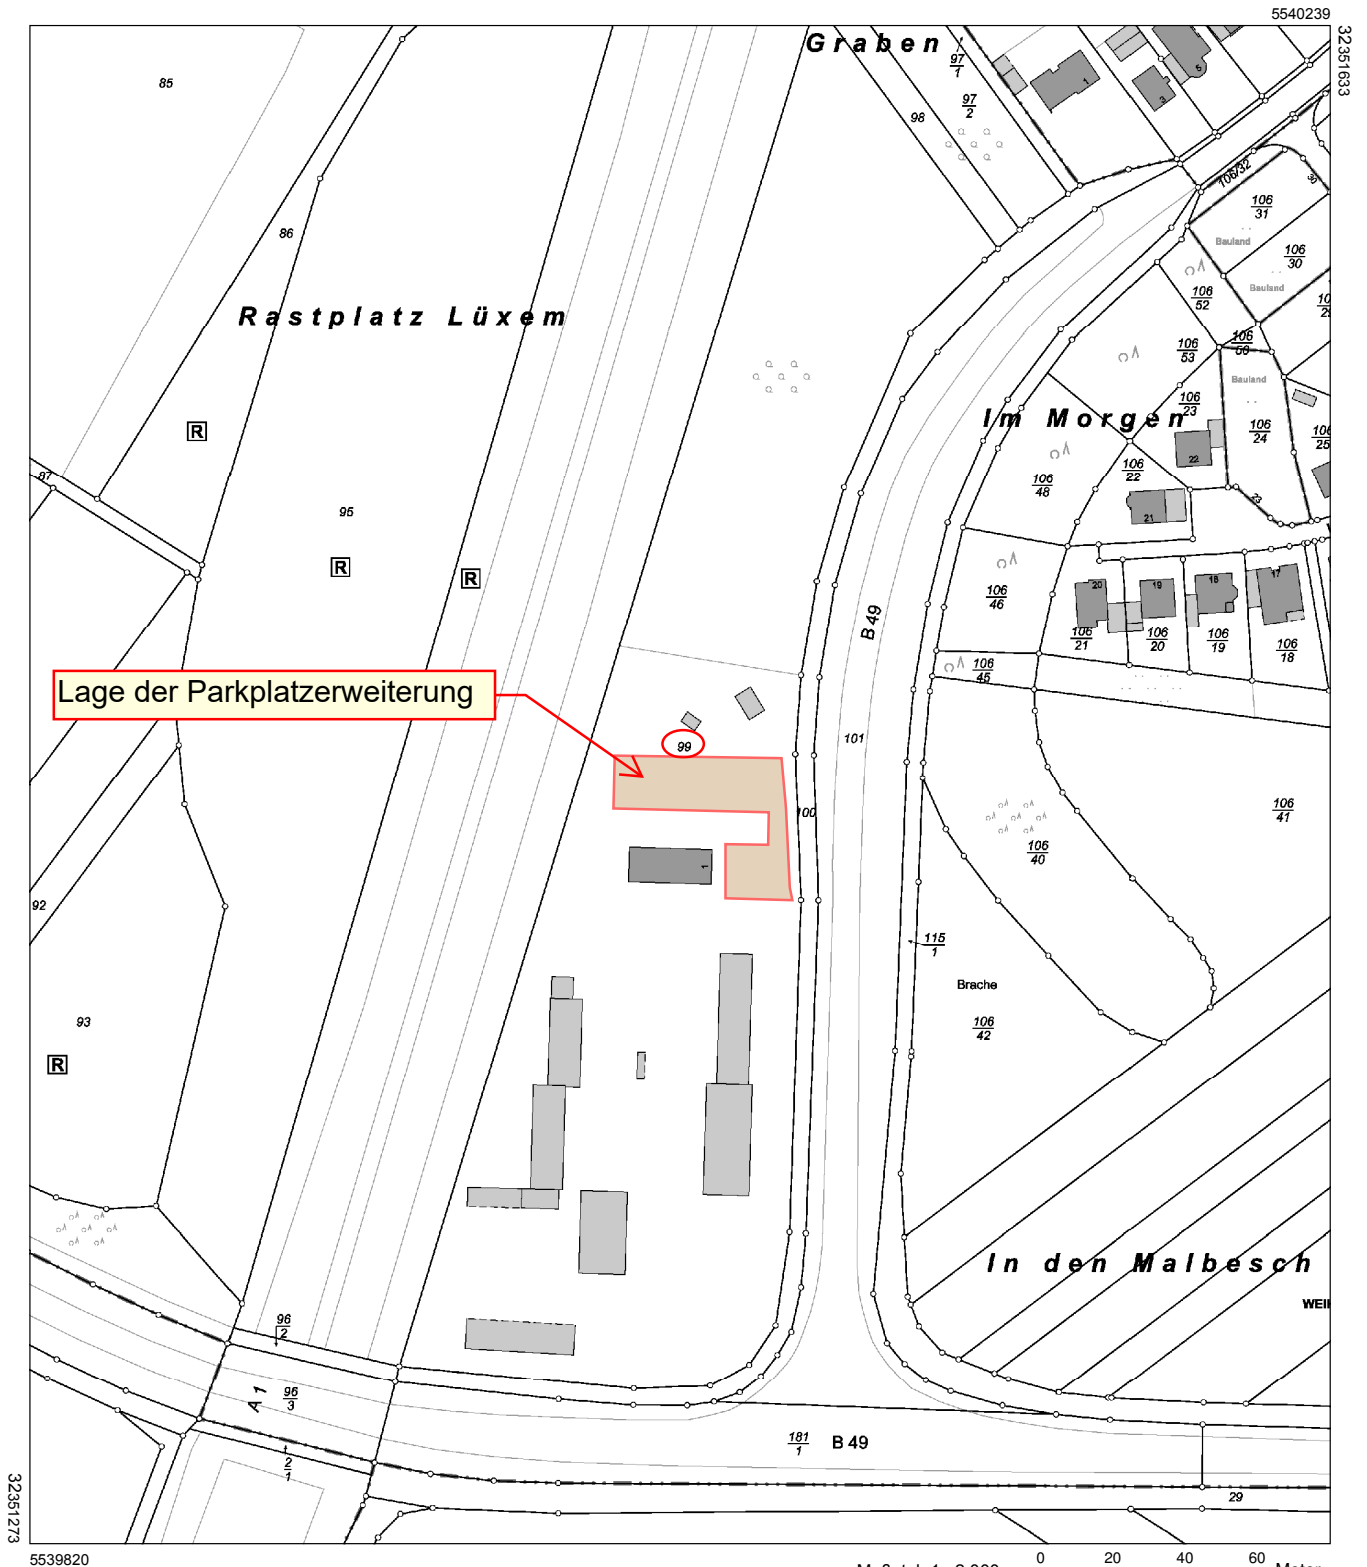

# Auszug aus den Geobasisinformationen

Liegenschaftskarte

Rheinland-Pfalz

VERMESSUNGS- UND  
KATASTERAMT  
WESTEIFEL-MOSEL

Hergestellt am 13.11.2020

Flurstück: 99  
Flur: 4  
Gemarkung: Dorf

Gemeinde: Wittlich  
Landkreis: Bernkastel-Wittlich

Im Viertel 24  
54470 Bernkastel-Kues

Lage der Parkplatzerweiterung

5539820

Maßstab 1 : 2 000 0 20 40 60 Meter

Vervielfältigungen für eigene Zwecke sind zugelassen. Eine unmittelbare oder mittelbare Vermarktung, Umwandlung oder Veröffentlichung der Geobasisinformationen bedarf der Zustimmung der zuständigen Vermessungs- und Katasterbehörde (§ 12 Landesgesetz über das amtliche Vermessungswesen).