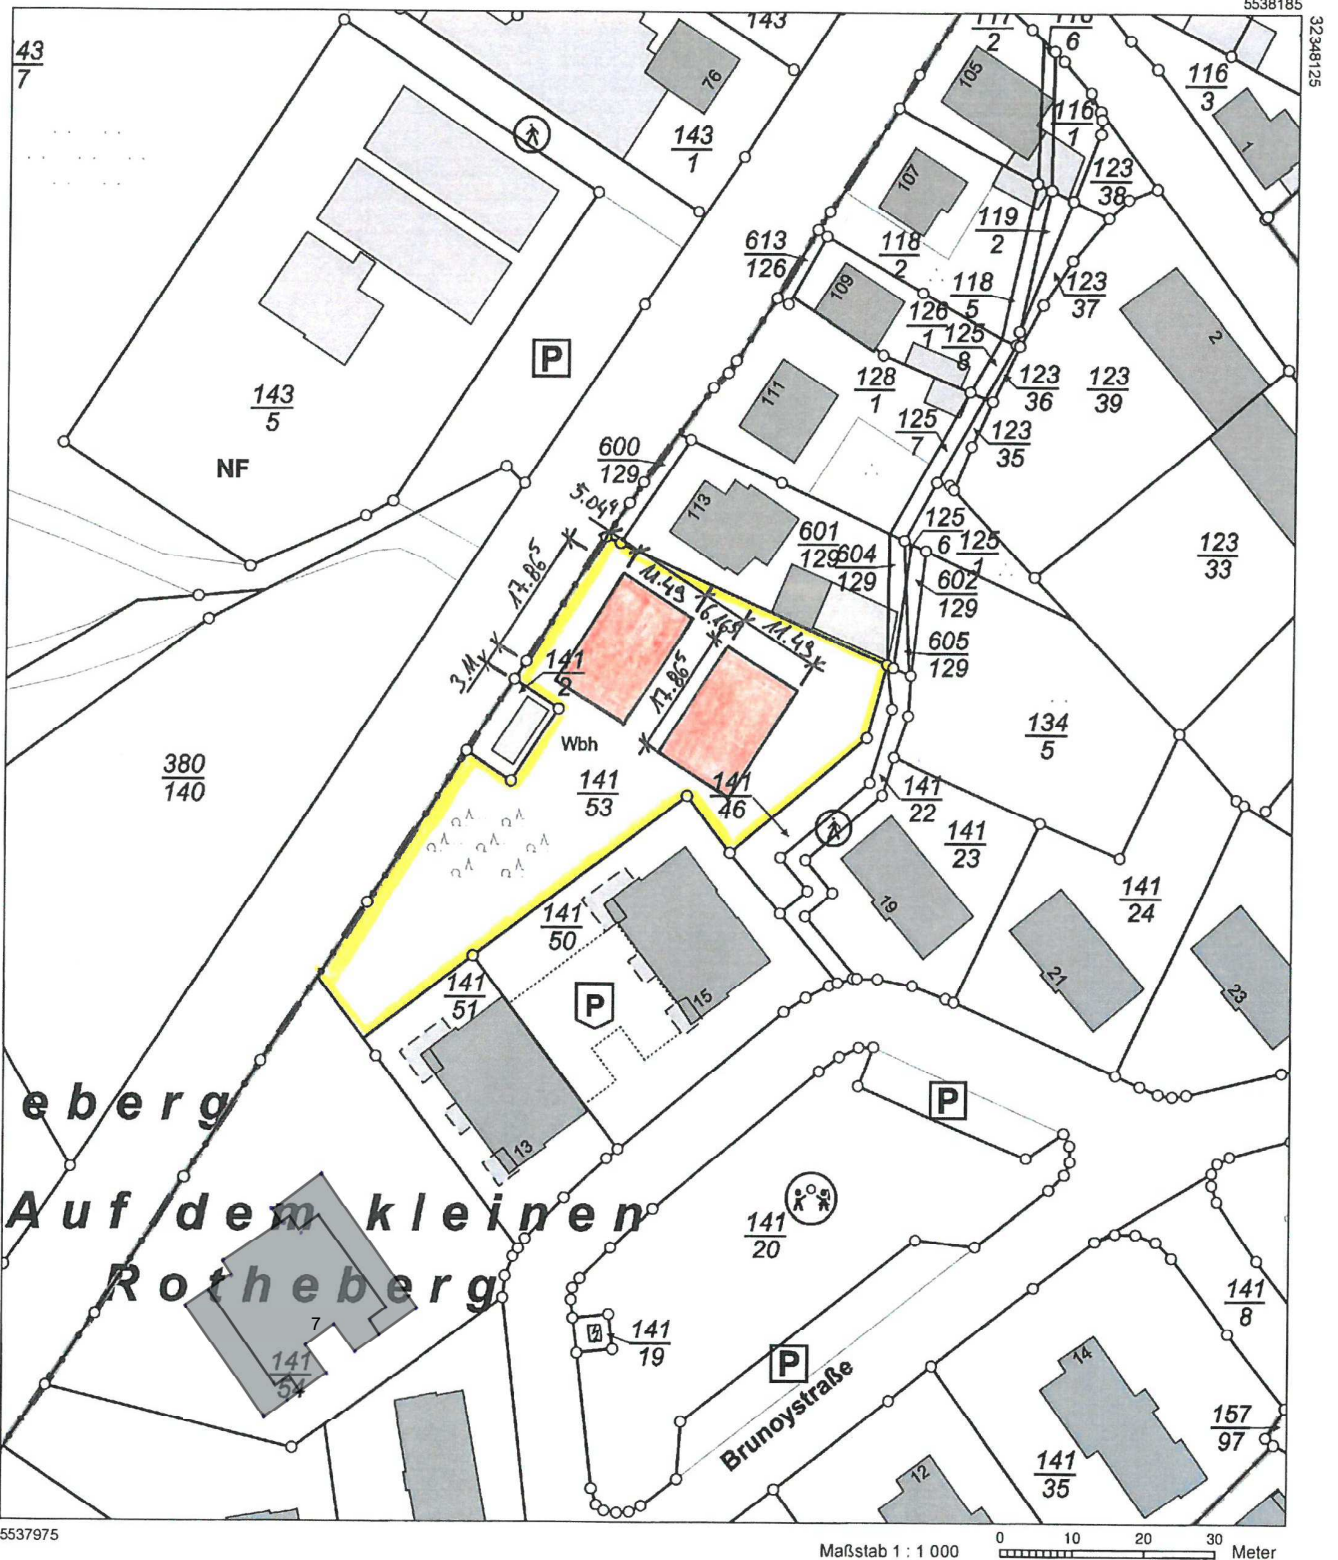

Auszug aus den Geobasisinformationen

Liegenschaftskarte

Rheinland-Pfalz

VERMESSUNGS- UND
KATASTERAMT
WESTEIFEL-MOSEL

Hergestellt am 18.12.2019

Flurstück: 141/53
Flur: 19
Gemarkung: Wittlich

Gemeinde: Wittlich
Landkreis: Bernkastel-Wittlich

Im Viertheil 24
54470 Bernkastel-Kues

Vervielfältigungen für eigene Zwecke sind zugelassen. Eine unmittelbare oder mittelbare Vermarktung, Umwandlung oder Veröffentlichung der Geobasisinformationen bedarf der Zustimmung der zuständigen Vermessungs- und Katasterbehörde (§12 Landesgesetz über das amtliche Vermessungswesen).
Hergestellt durch Öffentlich best. Vermessungsingenieur Dipl.-Ing. (FH) Stephan Schopp.
Befugnis eingeräumt am 16. Februar 2012 durch Landesamt für Vermessung und Geobasisinformation Rheinland-Pfalz.