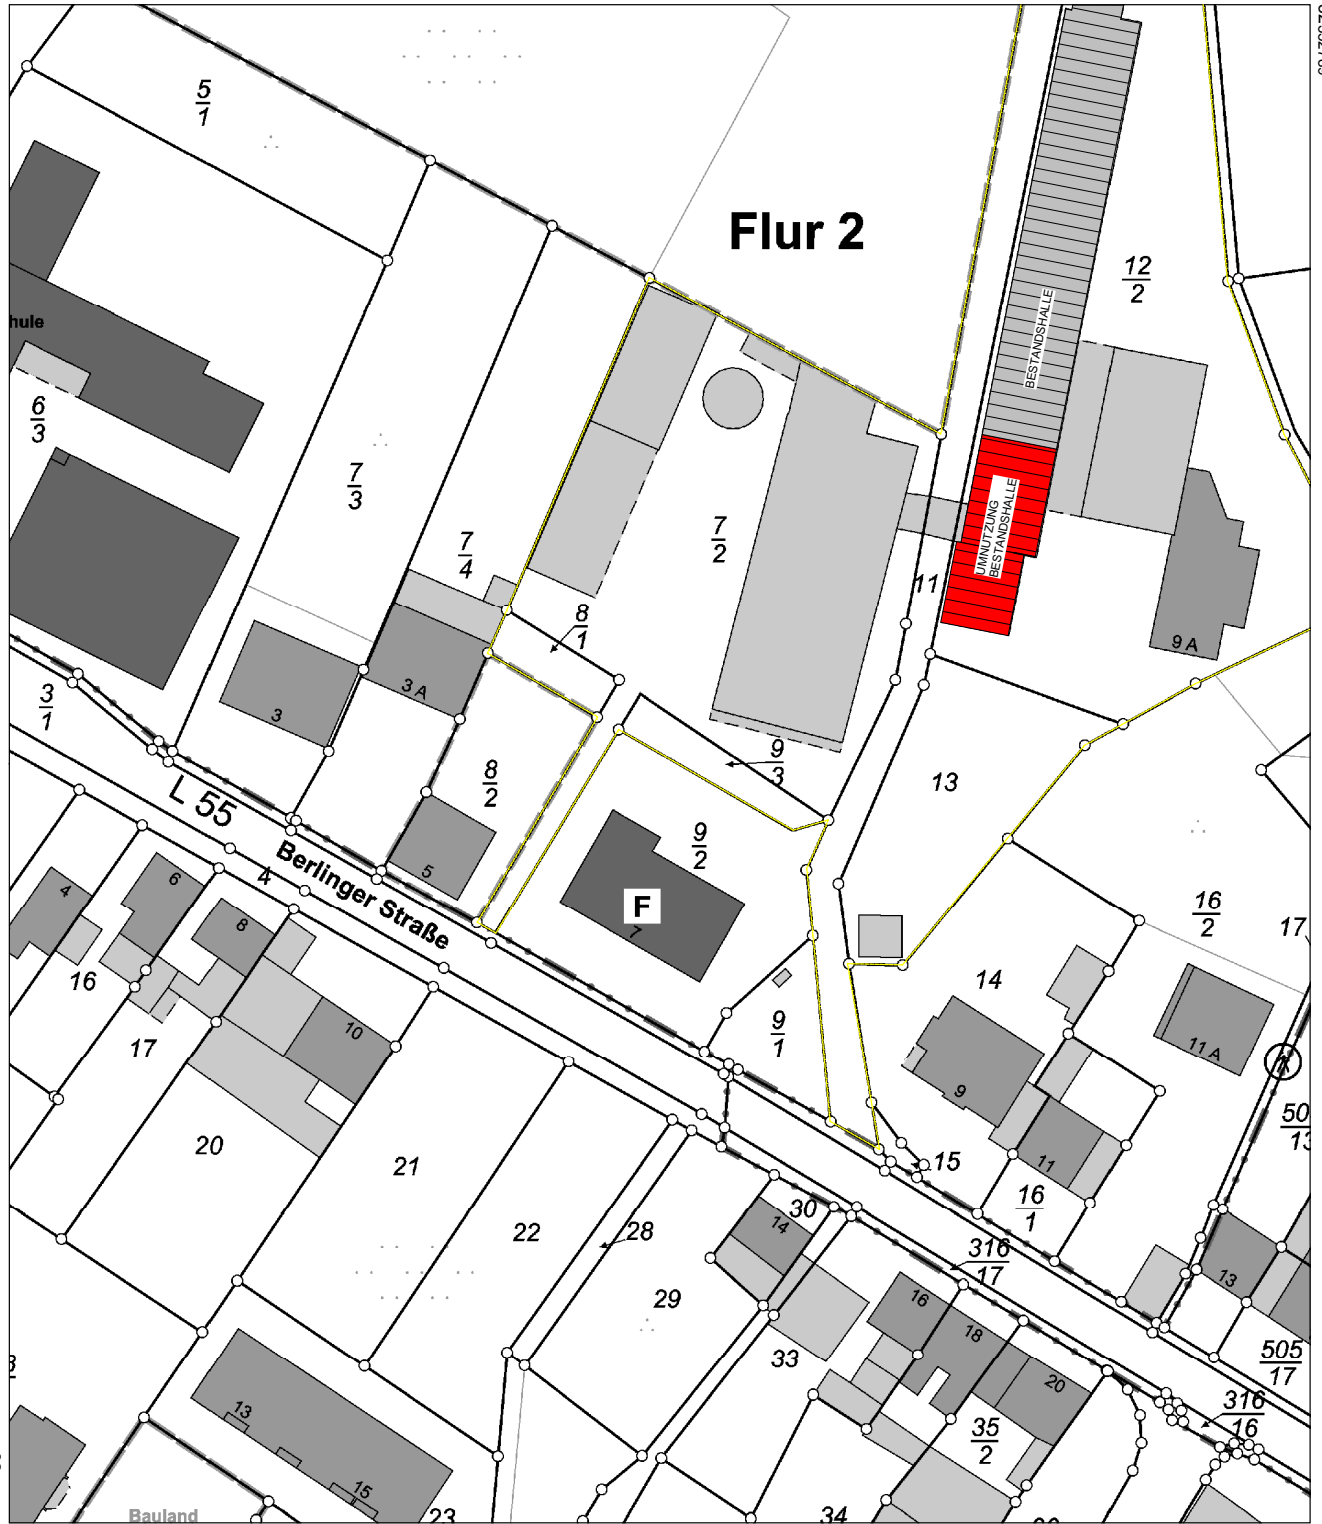

Auszug aus den Geobasisinformationen

Liegenschaftskarte

Rheinland-Pfalz

VERMESSUNGS- UND
KATASTERAMT
WESTEIFEL-MOSEL

Hergestellt am 01.09.2020

Flurstück: 9/2
Flur: 2
Gemarkung: Bombogen

Gemeinde: Wittlich
Landkreis: Bernkastel-Wittlich

Im Viertel 24
54470 Bernkastel-Kues

5539467

Maßstab 1 : 1 000 0 10 20 30 Meter

Vervielfältigungen für eigene Zwecke sind zugelassen. Eine unmittelbare oder mittelbare Vermarktung, Umwandlung oder Veröffentlichung der Geobasisinformationen bedarf der Zustimmung der zuständigen Vermessungs- und Katasterbehörde (§12 Landesgesetz über das amtliche Vermessungswesen).
Hergestellt durch das Vermessungs- und Katasteramt Westeifel-Mosel.