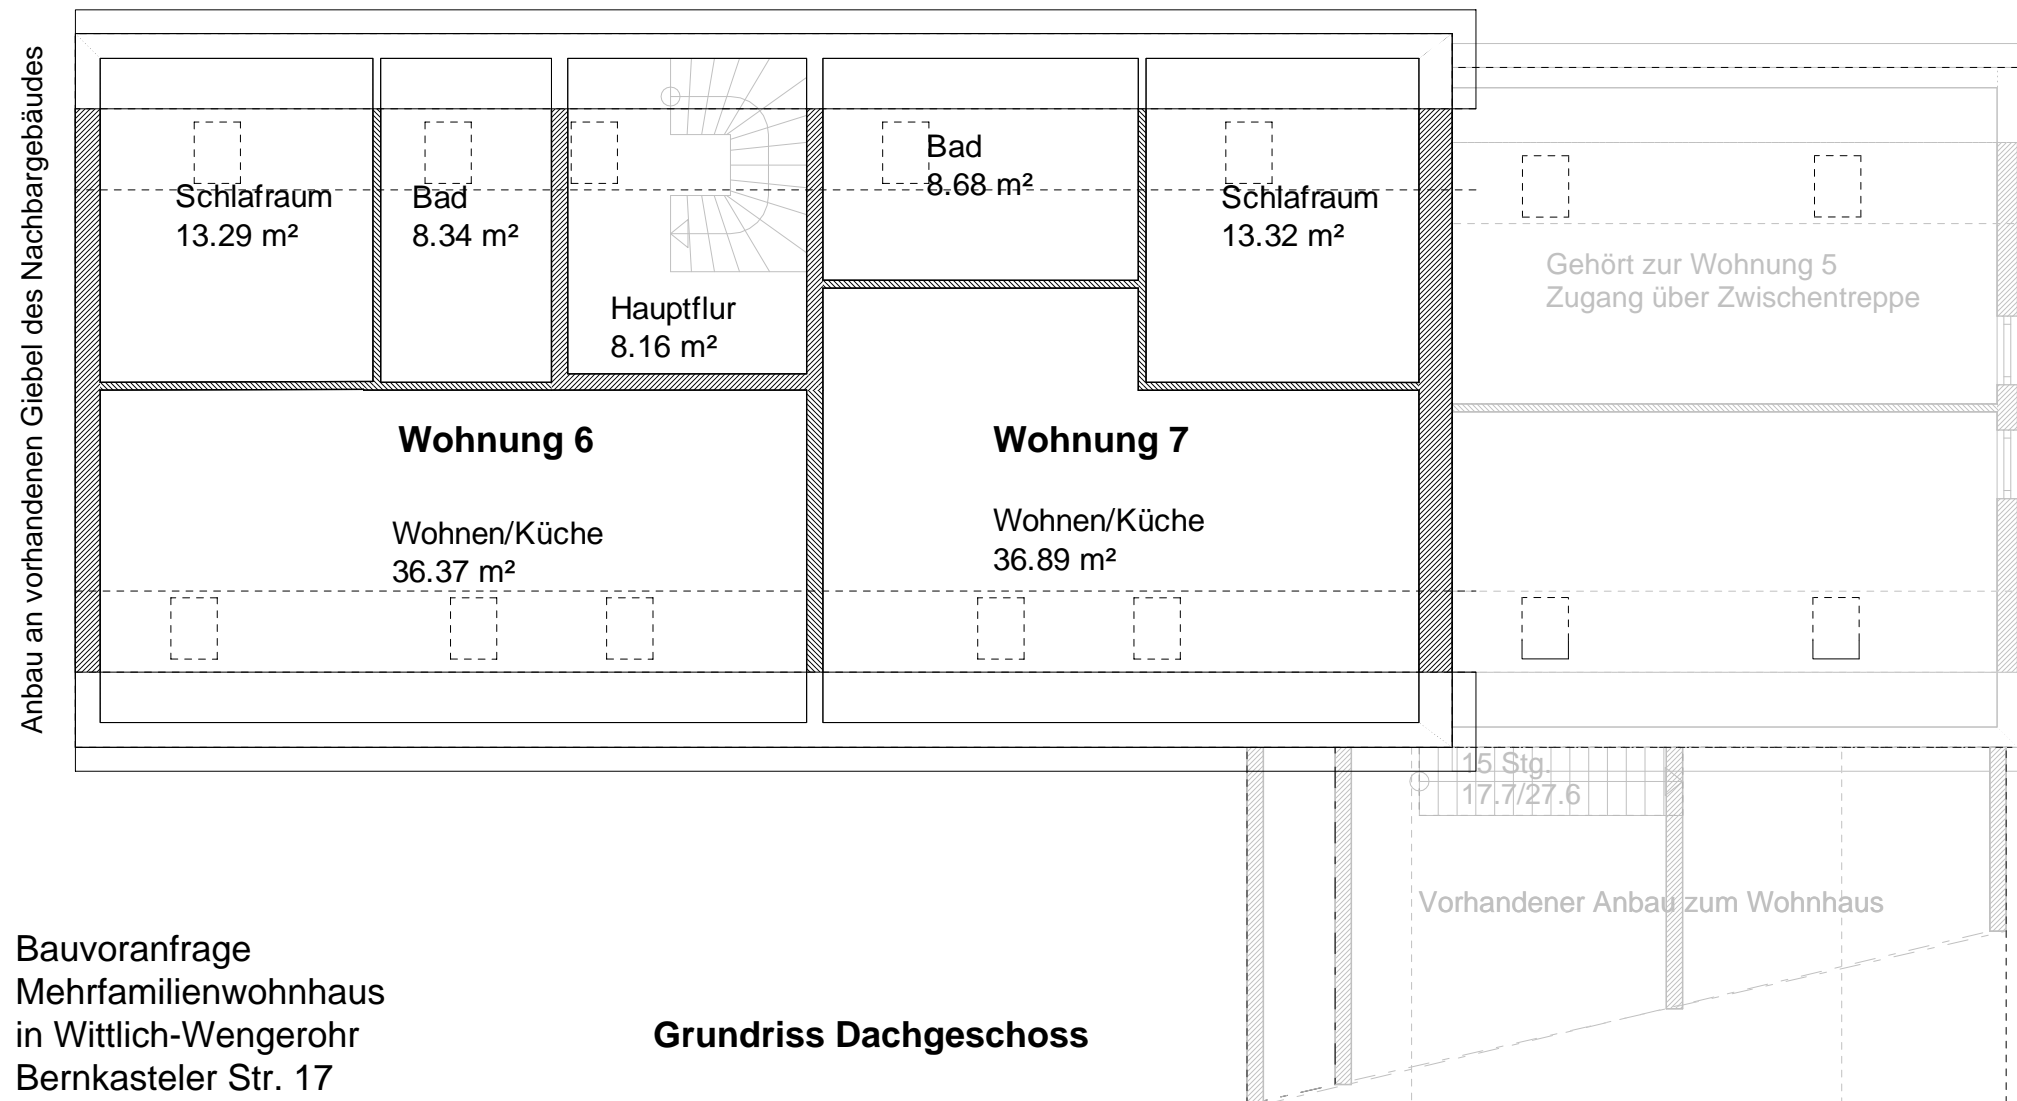

Bauvoranfrage
 Mehrfamilienwohnhaus
 in Wittlich-Wengerohr
 Bernkasteler Str. 17

Bauvoranfrage
Mehrfamilienwohnhaus
in Wittlich-Wengerohr
Bernkasteler Str. 17

Grundriss Obergeschoss

Bauvoranfrage
Mehrfamilienwohnhaus
in Wittlich-Wengerohr
Bernkasteler Str. 17

Grundriss Dachgeschoss