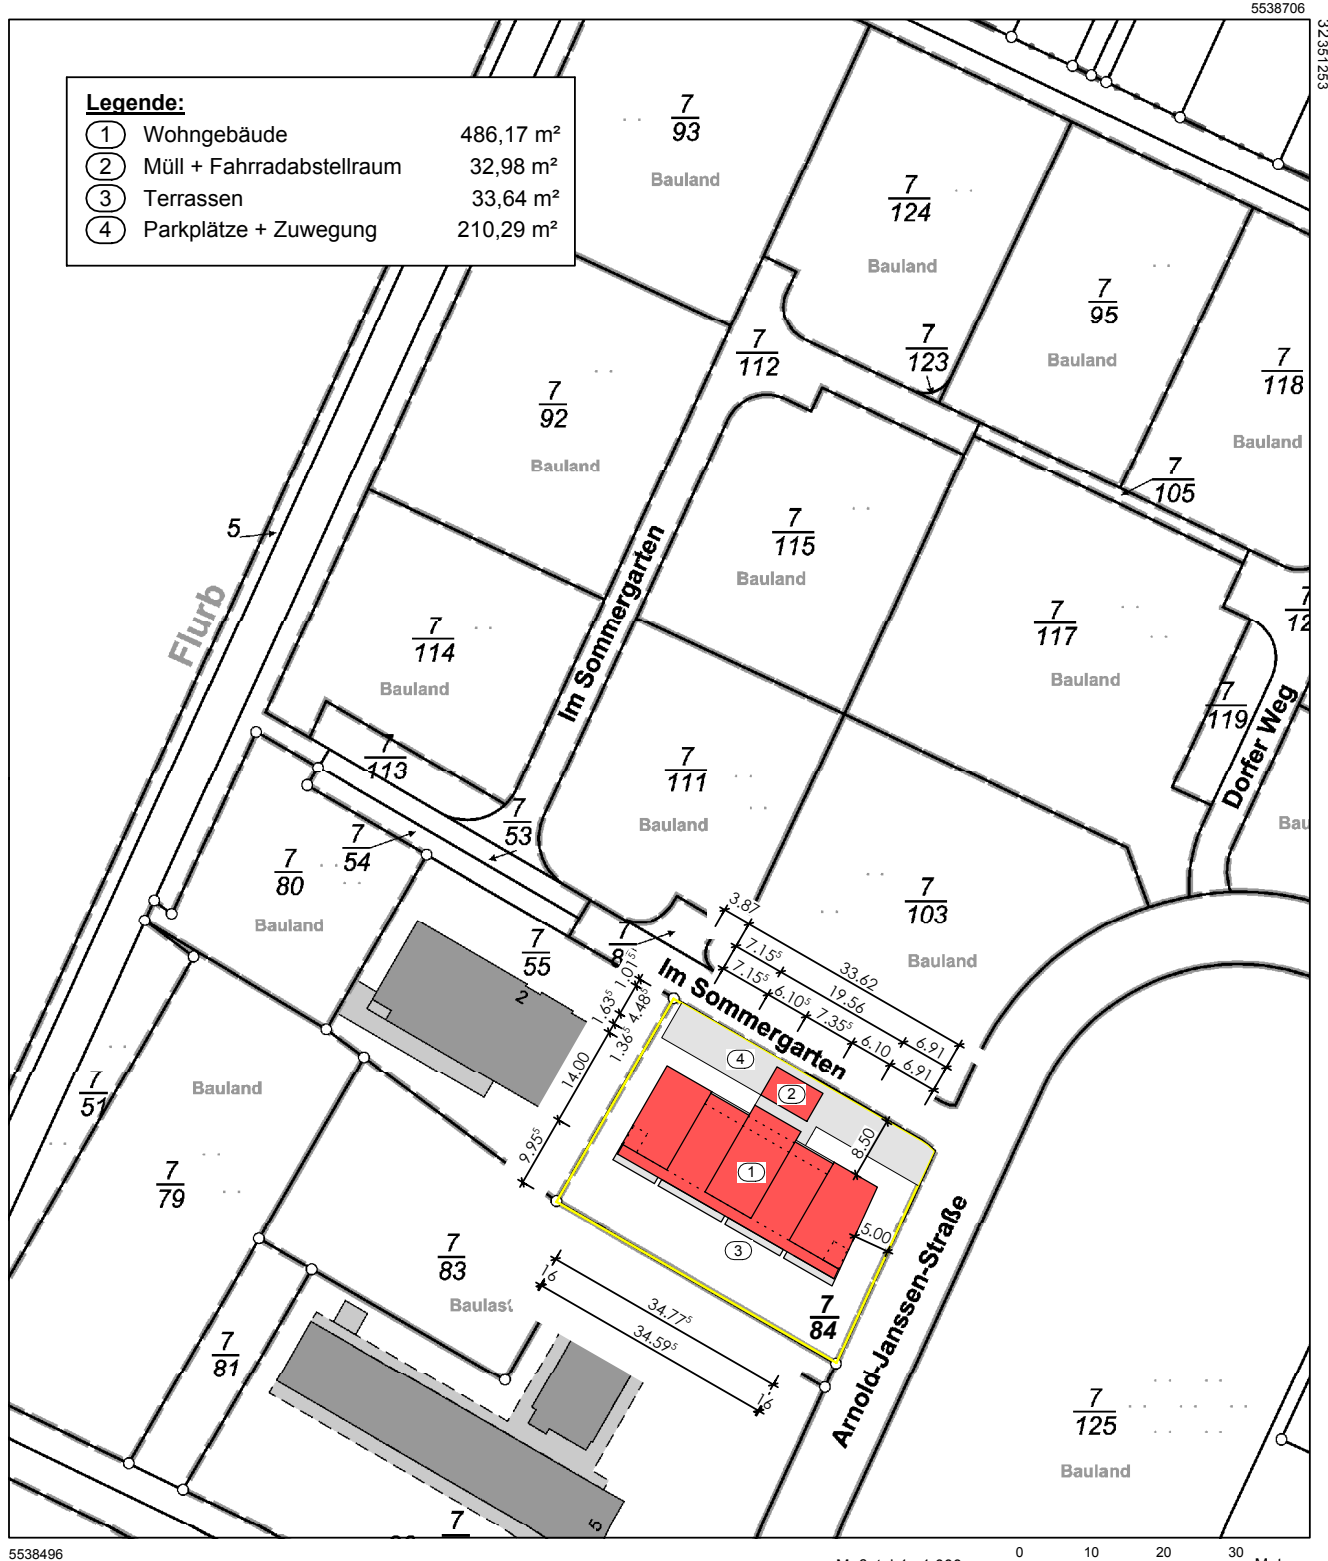

# Auszug aus den Geobasisinformationen

Liegenschaftskarte

Rheinland-Pfalz

VERMESSUNGS- UND  
KATASTERAMT  
WESTEIFEL-MOSEL

Hergestellt am 17.01.2019

Flurstück: 7/111  
Flur: 6  
Gemarkung: Dorf

Gemeinde: Wittlich  
Landkreis: Berncastel-Wittlich

Im Viertheil 24  
54470 Berncastel-Kues

5538496

Maßstab 1 : 1 000 0 10 20 30 Meter

Vervielfältigungen für eigene Zwecke sind zugelassen. Eine unmittelbare oder mittelbare Vermarktung, Umwandlung oder Veröffentlichung der Geobasisinformationen bedarf der Zustimmung der zuständigen Vermessungs- und Katasterbehörde (§12 Landesgesetz über das amtliche Vermessungswesen).  
Hergestellt durch Öffentlich best. Vermessungsingenieur Dr.-Ing. Norbert Arent.  
Befugnis eingeräumt am 09.11.2006 durch Landesamt für Vermessung und Geobasisinformation Rheinland-Pfalz.