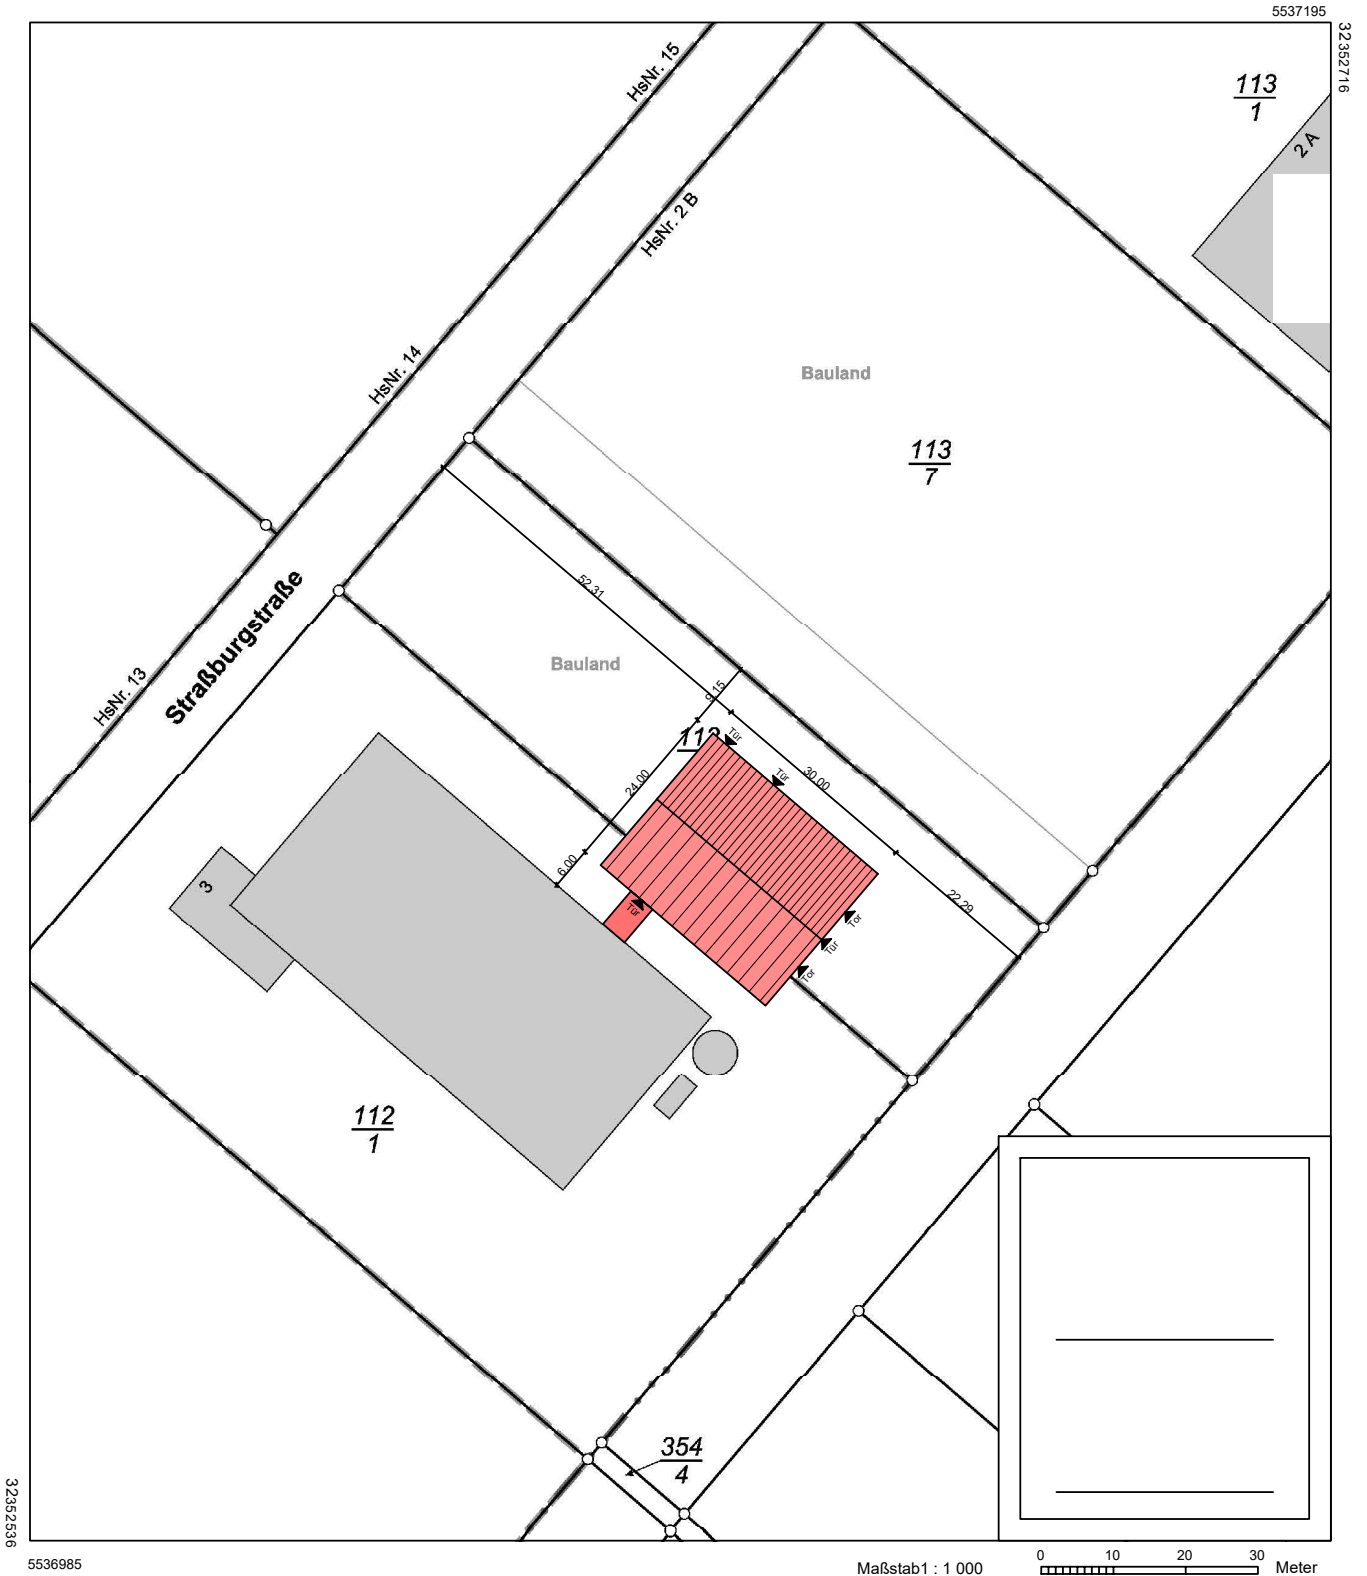

Auszug aus den Geobasisinformationen

Liegenschaftskarte

Rheinland-Pfalz

VERMESSUNGS- UND
KATASTERAMT
WESTEIFEL-MOSEL

Hergestellt am 02.07.2019

Flurstück: 112/3
Flur: 12
Gemarkung: Wengerohr

Gemeinde: Wittlich
Landkreis: Berncastel-Wittlich

Im Viertheil 24
54470 Berncastel-Kues

Vervielfältigungen für eigene Zwecke sind zugelassen. Eine unmittelbare oder mittelbare Vermarktung, Umwandlung oder Veröffentlichung der Geobasisinformationen bedarf der Zustimmung der zuständigen Vermessungs- und Katasterbehörde (§12 Landesgesetz über das amtliche Vermessungswesen).

Hergestellt durch das Vermessungs- und Katasteramt Westeifel-Mosel.