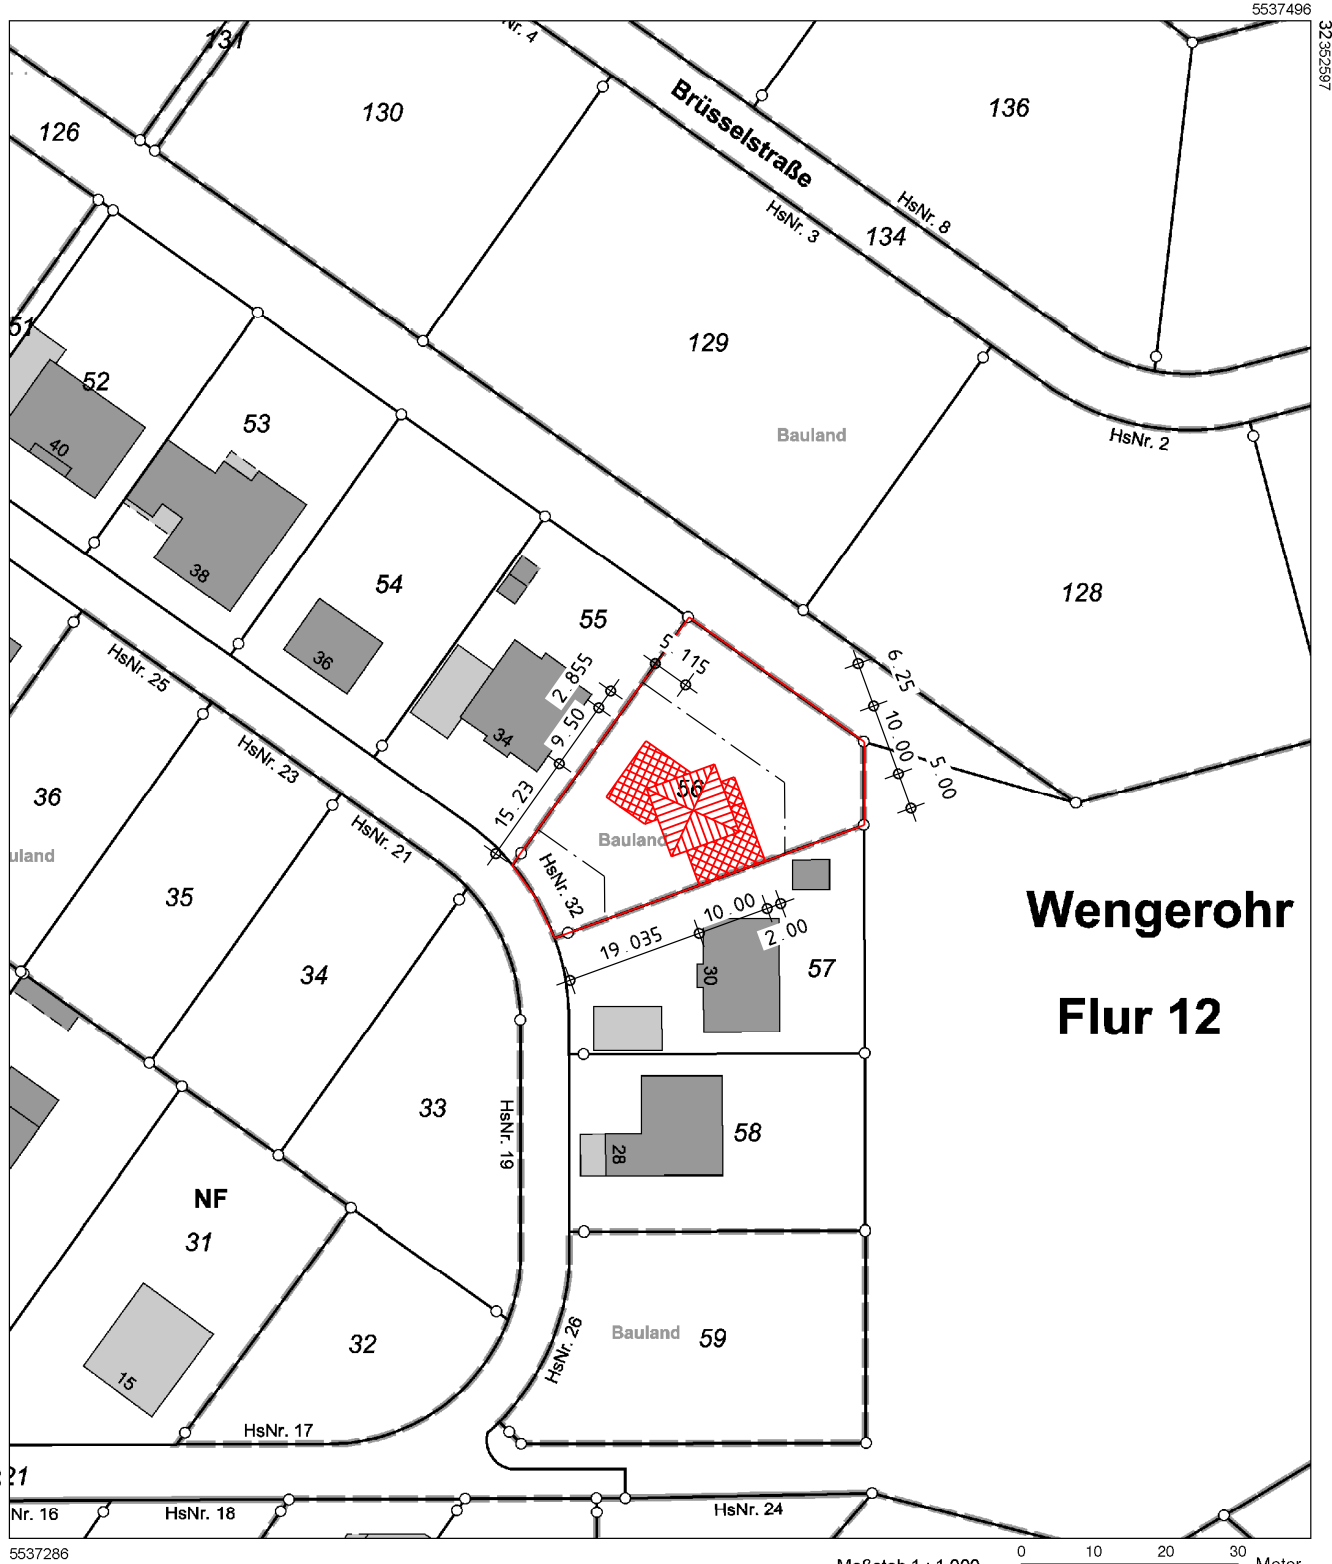

Auszug aus den Geobasisinformationen

Liegenschaftskarte

Rheinland-Pfalz

VERMESSUNGS- UND
KATASTERAMT
WESTEIFEL-MOSEL

Hergestellt am 08.03.2019

Flurstück: 56
Flur: 12
Gemarkung: Wengerohr

Gemeinde: Wittlich
Landkreis: Bernkastel-Wittlich

Im Viertel 24
54470 Bernkastel-Kues

Wengerohr
Flur 12

Vervielfältigungen für eigene Zwecke sind zugelassen. Eine unmittelbare oder mittelbare Vermarktung, Umwandlung oder Veröffentlichung der Geobasisinformationen bedarf der Zustimmung der zuständigen Vermessungs- und Katasterbehörde (§12 Landesgesetz über das amtliche Vermessungswesen).

Hergestellt durch das Landesamt für Vermessung und Geobasisinformation Rheinland-Pfalz.