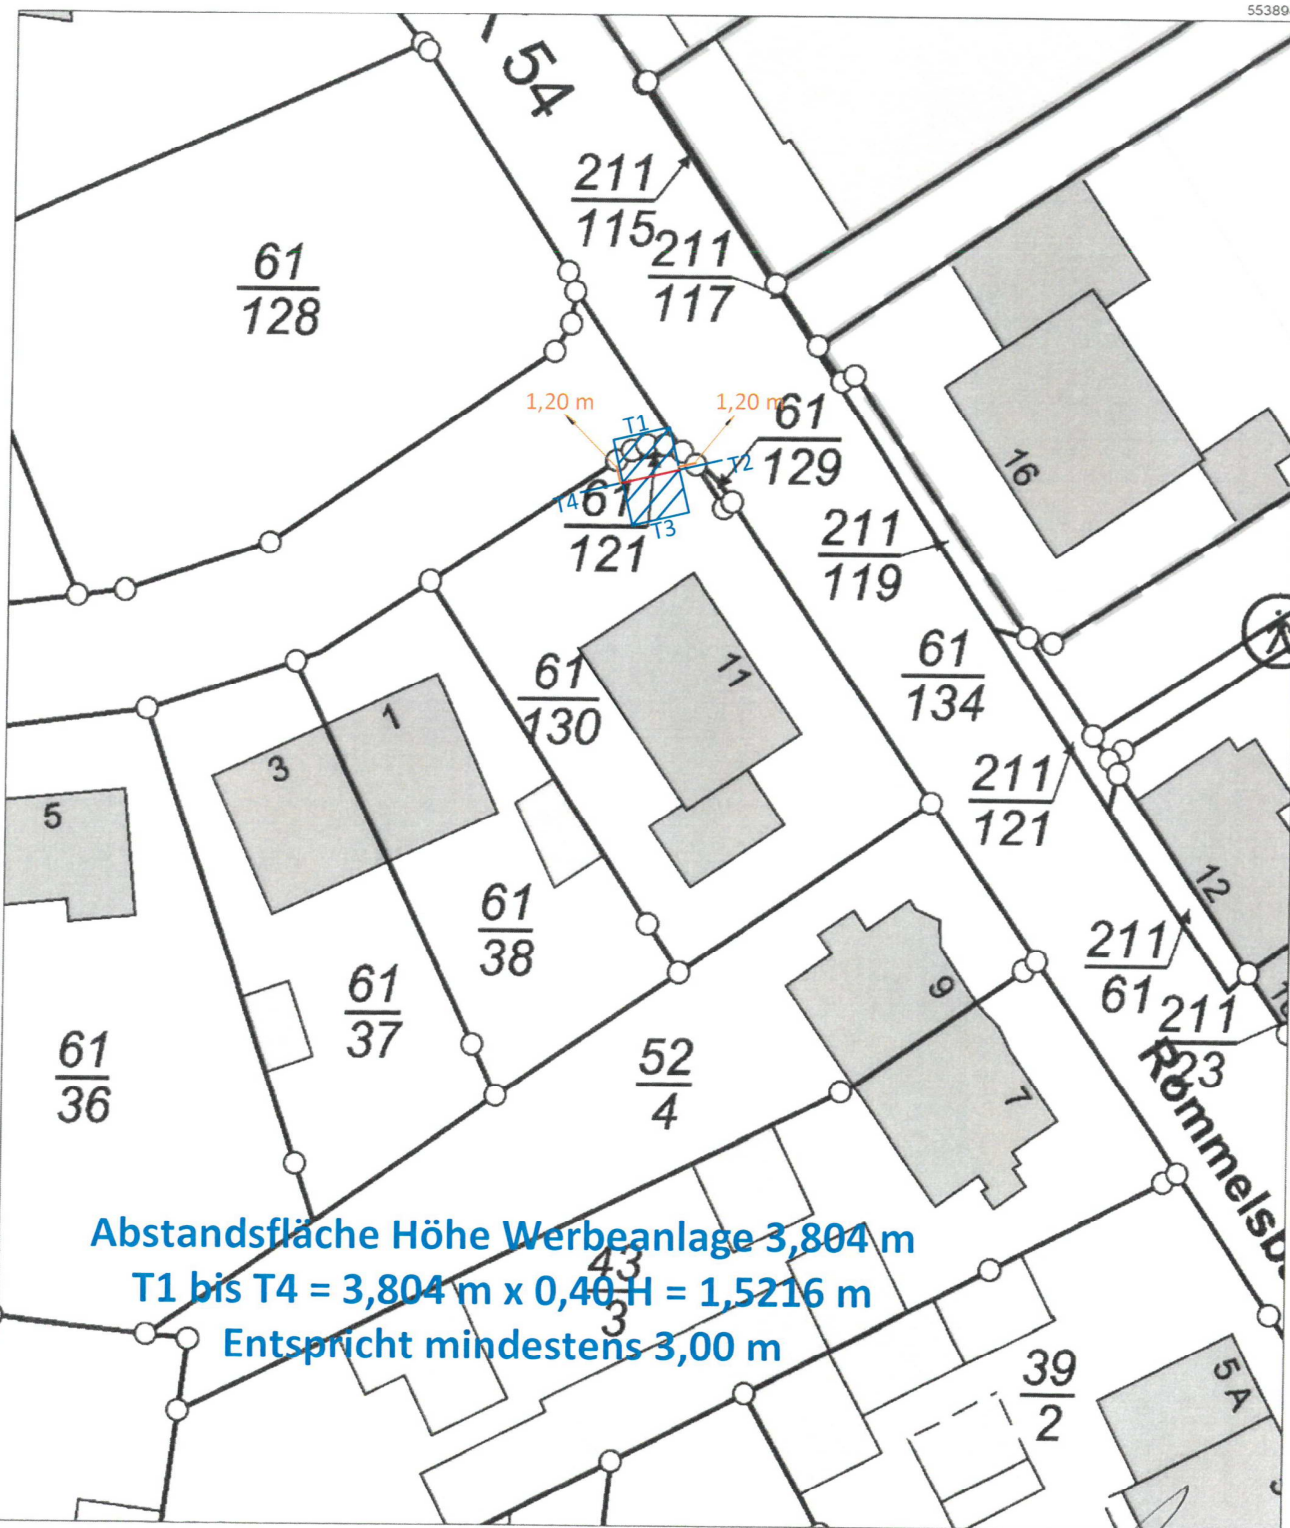

Auszug aus den Geobasisinformationen

Liegenschaftskarte

Rheinland-Pfalz

VERMESSUNGS- UND
KATASTERAMT
WESTEIFEL-MOSEL

Hergestellt am 19.07.2019

Flurstück: 61/130
Flur: 21
Gemarkung: Wittlich

Gemeinde: Wittlich
Landkreis: Berncastel-Wittlich

Im Viertheil 24
54470 Berncastel-Kues

5538987

32348241

32348151

5538882

Maßstab 1 : 500 Meter