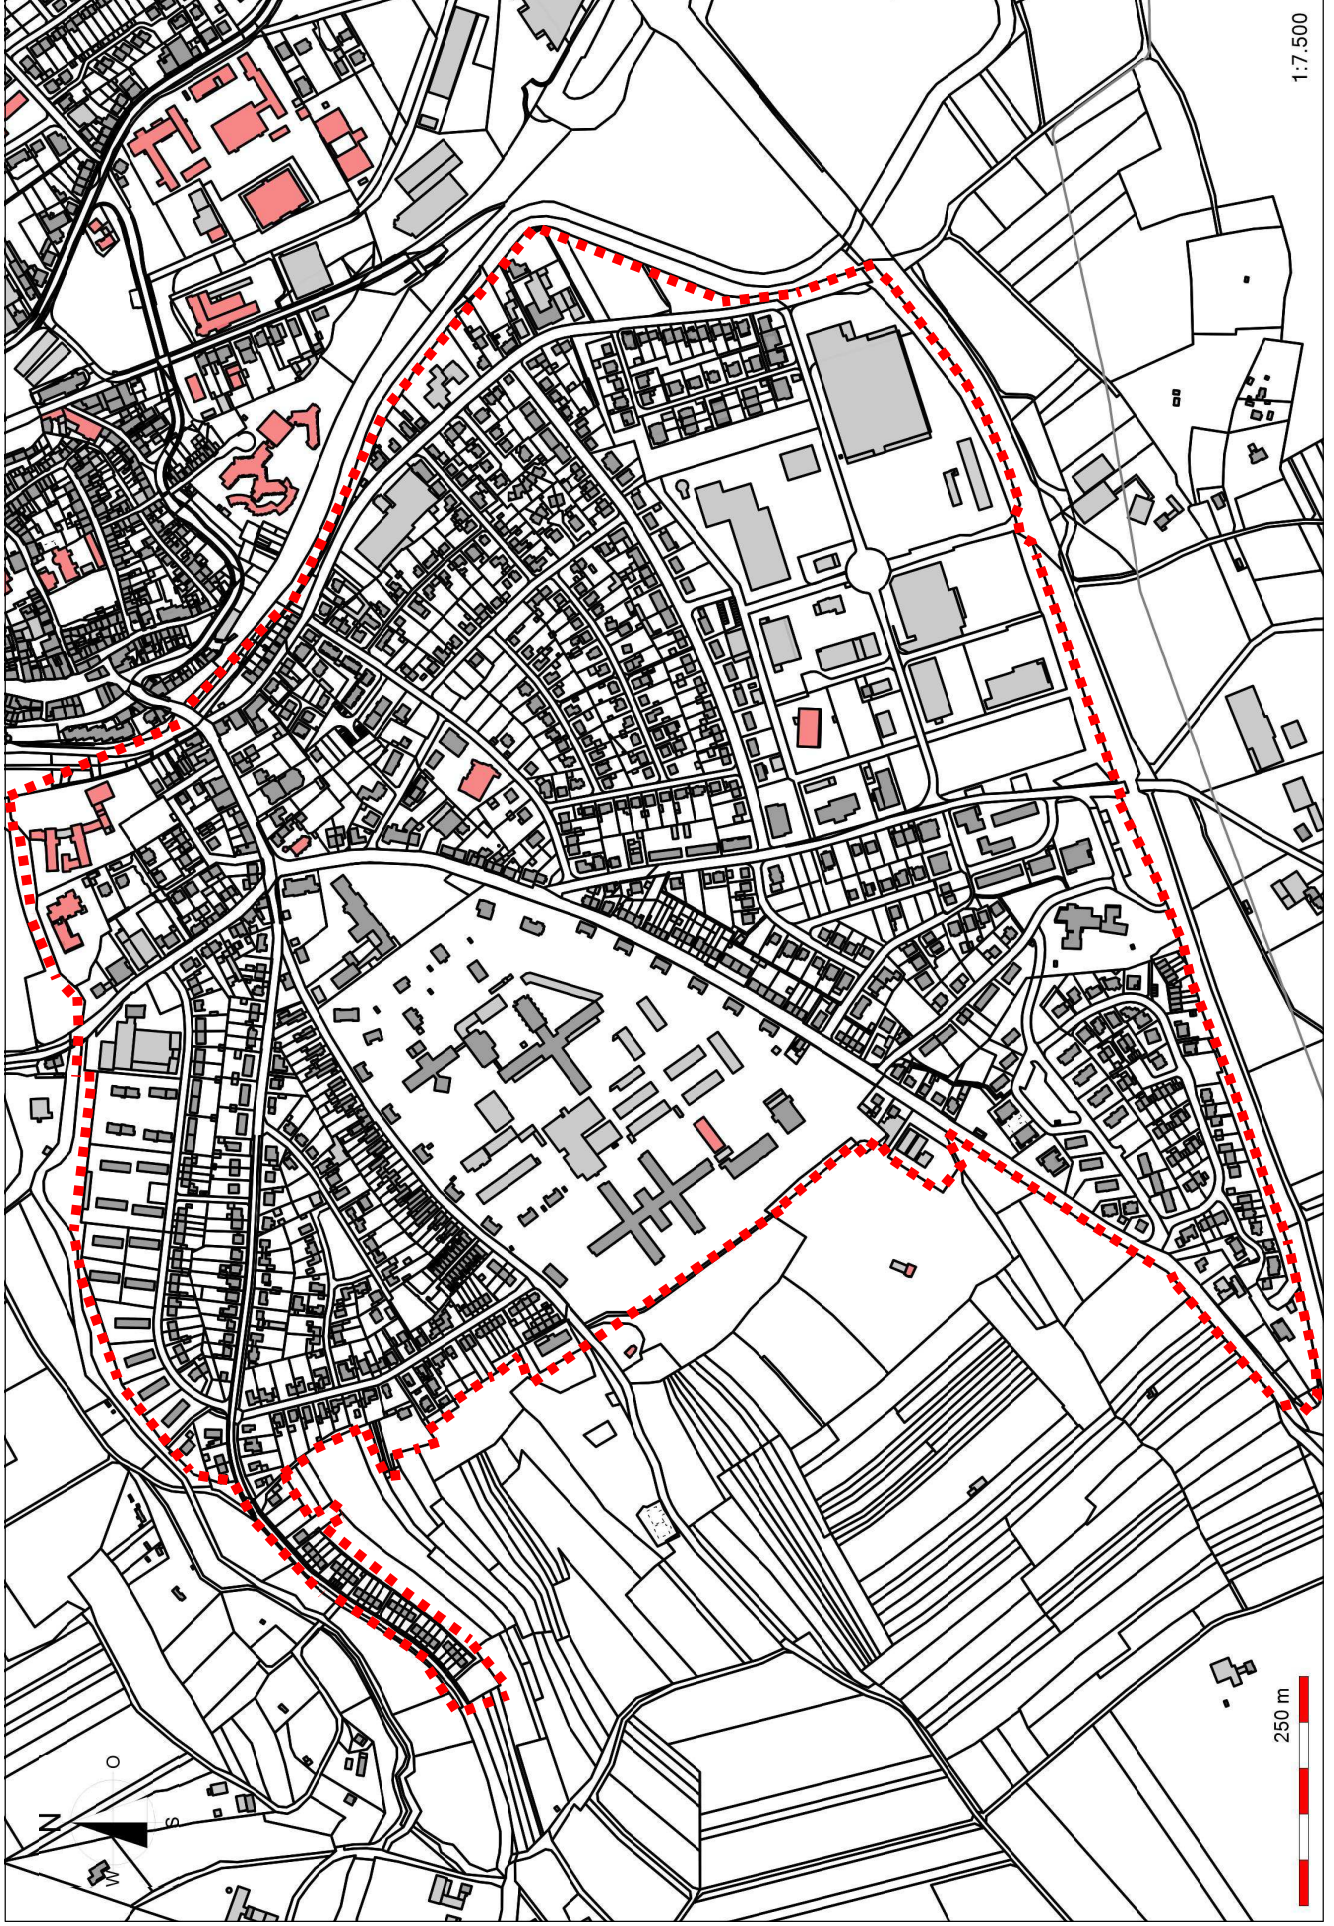

Anlage 1.1 IG Stadtmitte

Anlage 1.2 Stadtmitt, links

Anlage 1.3 Stadtmittle, rechts

Anlage 1.4 Lûxem

1:6.000

350m

Anlage 1.6 Dorf/Neuerburg

Anlage 1.8 Wahlholz

1:2.500