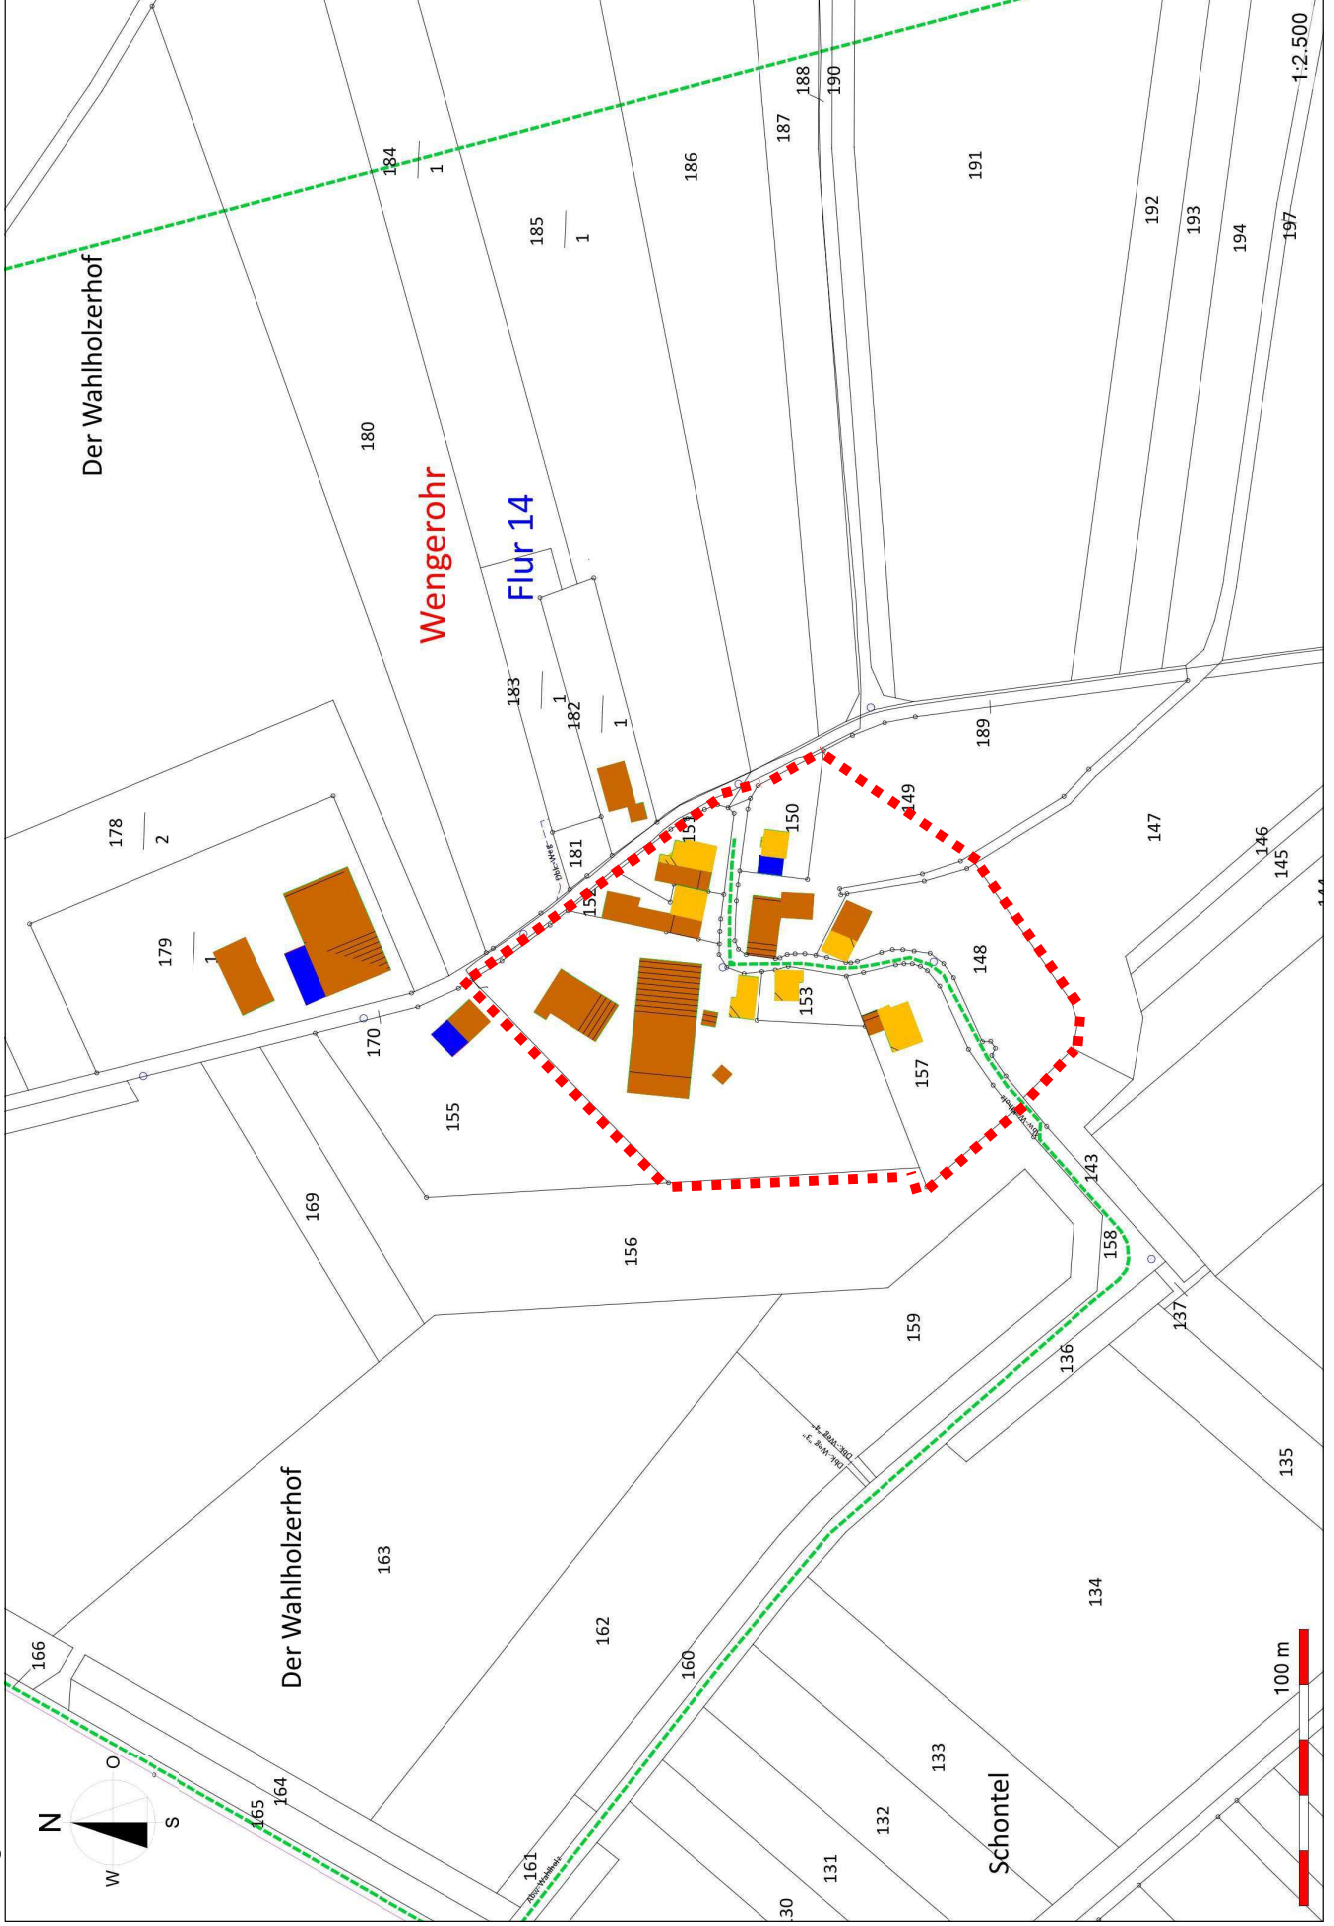

Anlage 1.1 IG Stadtmitte

Anlage 1.2 Stadtmitt, links

Anlage 1.3 Stadtmittle, rechts

Anlage 1.4 Lûxem

1:6.000

350m

Anlage 1.6 Dorf/Neuerburg

Anlage 1.8 Wahlholz

1:2.500