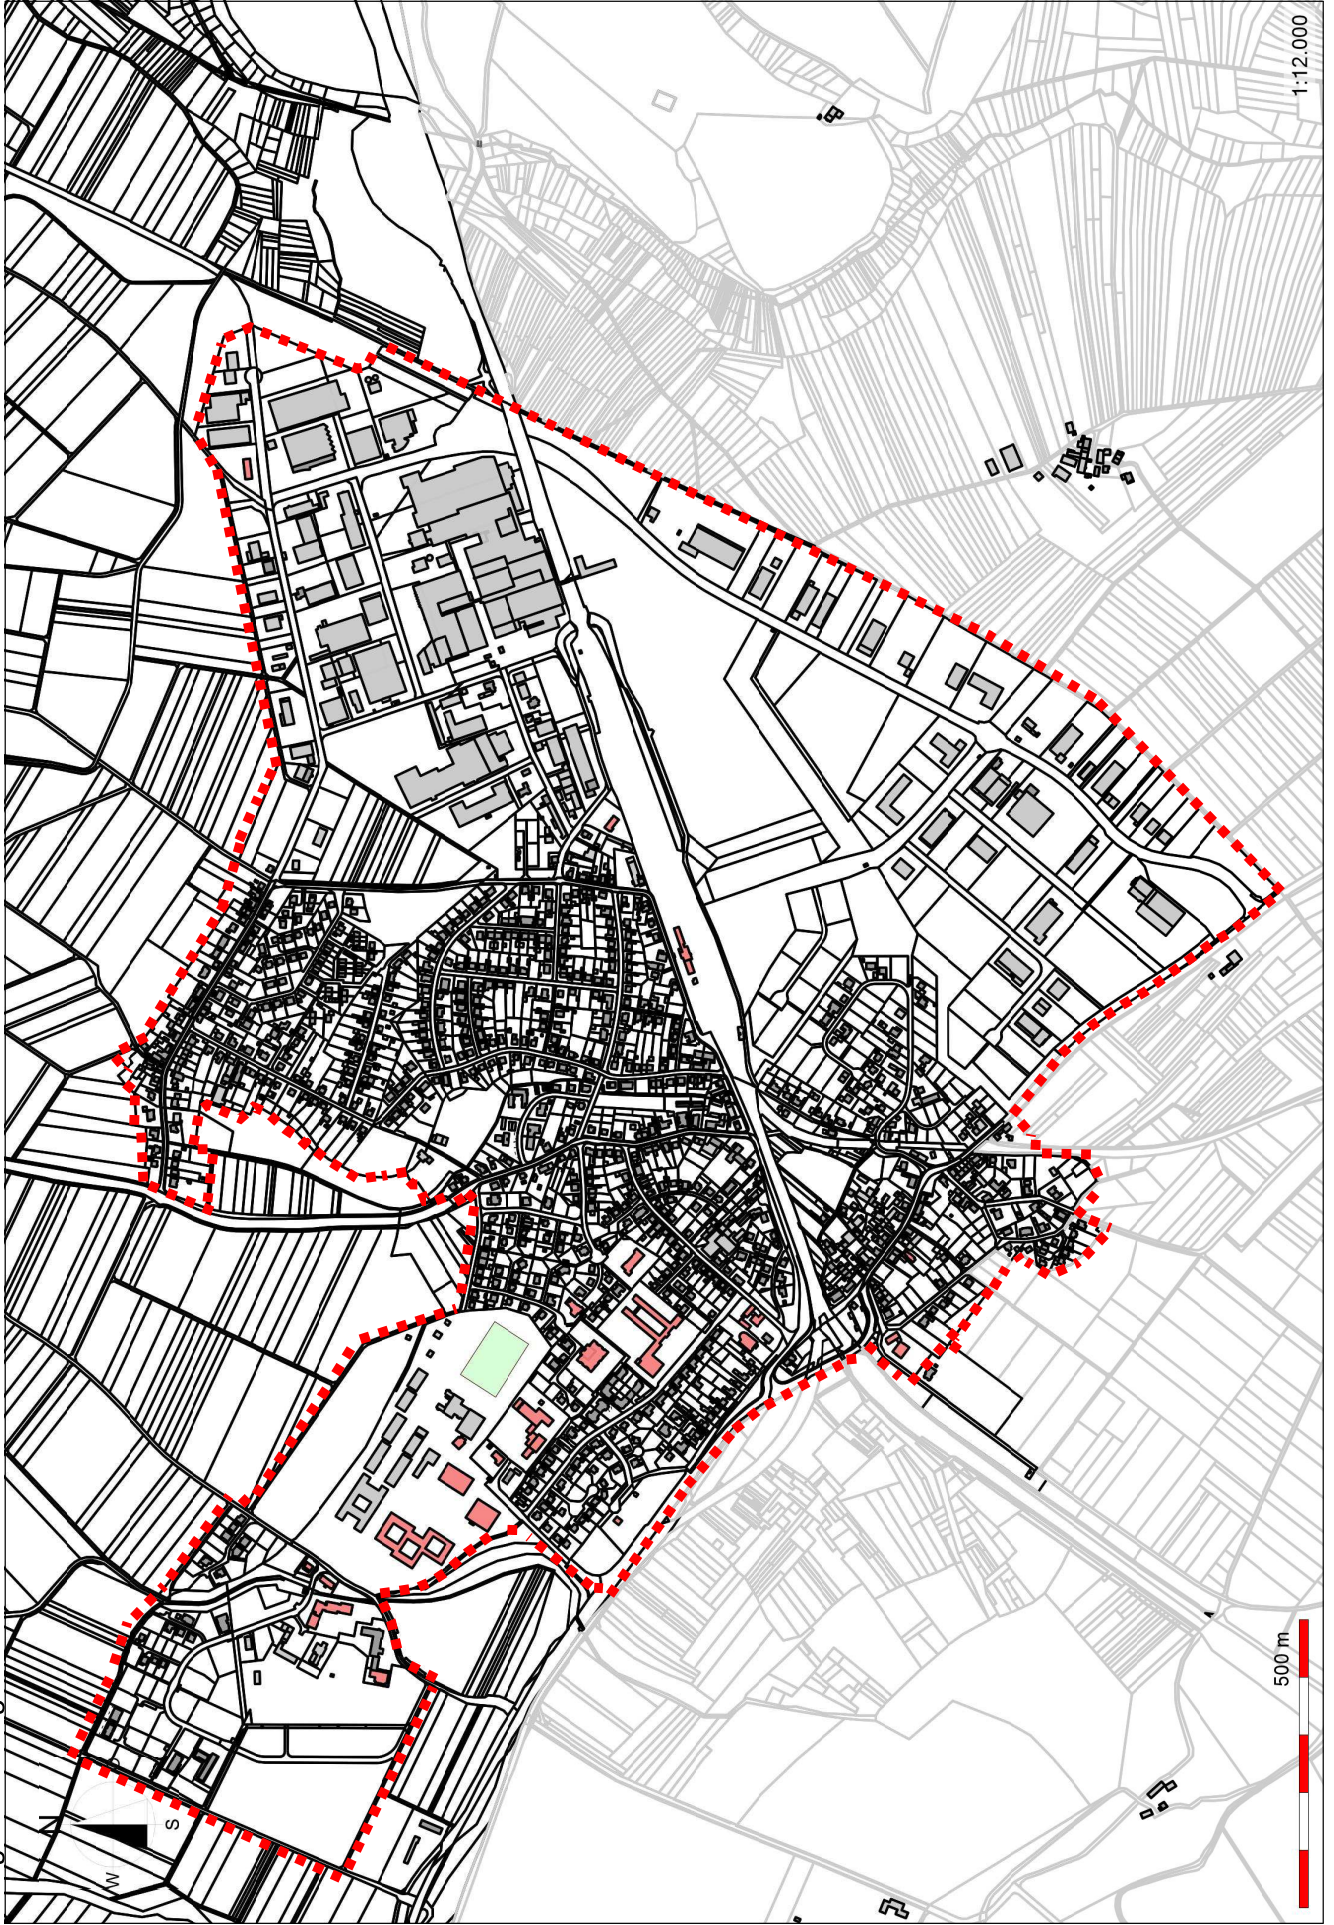

Anlage 1.1 IG Stadtmitte

Anlage 1.2 Stadtmitt, links

Anlage 1.3 Stadtmittle, rechts

Anlage 1.4 Lûxem

1:6.000

350m

Anlage 1.6 Dorf/Neuerburg

Anlage 1.8 Wahlholz

1:2.500