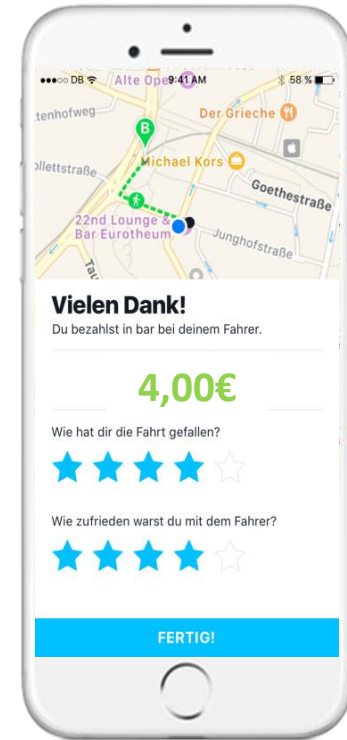

Buchungsmöglichkeit des On Demand-Shuttles Wittlich