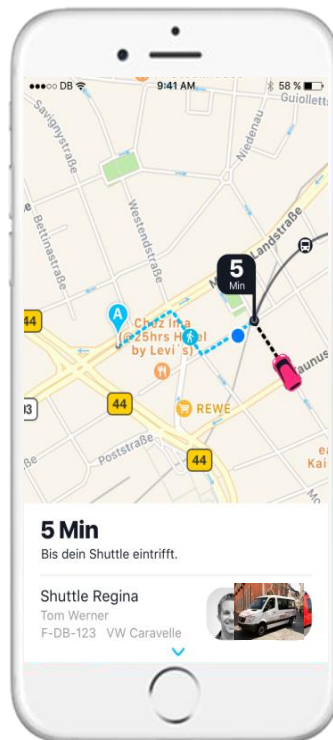

Buchungsmöglichkeit des On Demand-Shuttles Wittlich