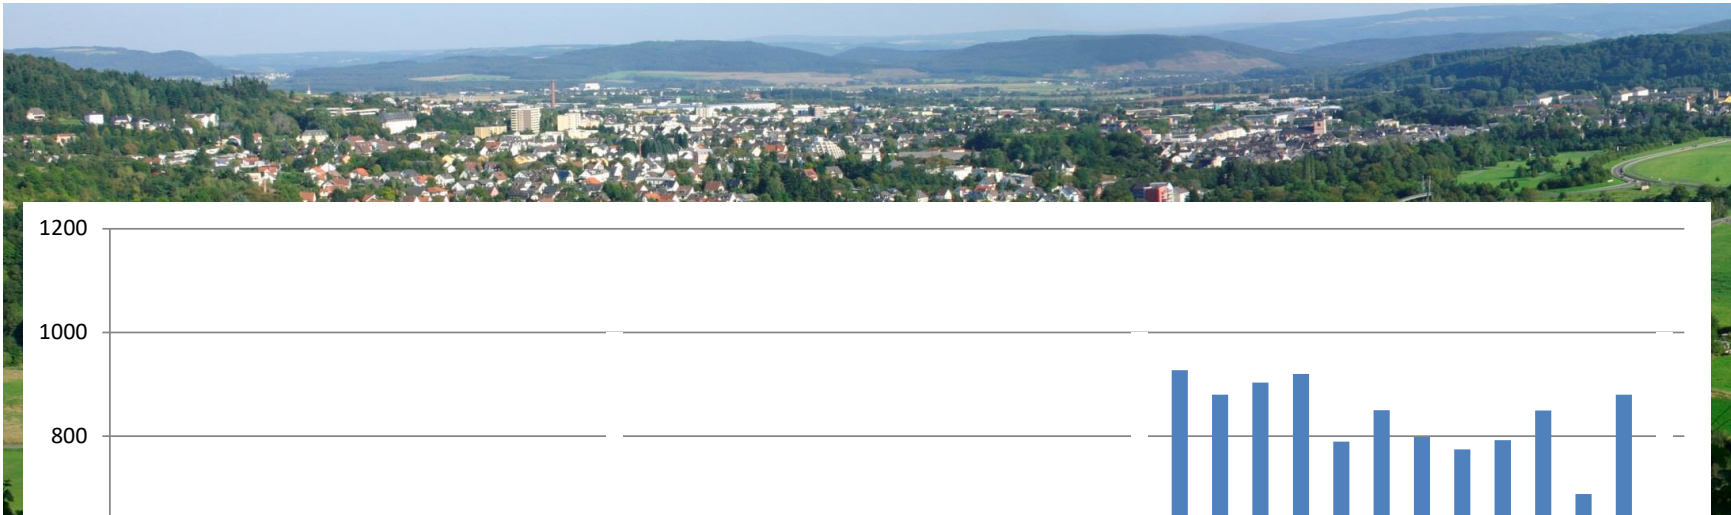

36 Monate / 20.925 Fahrgäste / 8,87 € je Fahrgast

**WITTLICH
SHUTTLE**

Detailbetrachtung letzte 6 Monate:

4.781 Fahrgäste bei **4.162** Buchungen

Detailbetrachtung 1

Anzahl Buchungen mit 8 Personen:	0	0
Anzahl Buchungen mit 7 Personen:	1	7
Anzahl Buchungen mit 6 Personen:	1	6
Anzahl Buchungen mit 5 Personen:	4	20
Anzahl Buchungen mit 4 Personen:	68	272
Anzahl Buchungen mit 3 Personen:	54	162
Anzahl Buchungen mit 2 Personen:	280	560
Anzahl Buchungen mit 1 Person:	3.754	
	4.162	4.781