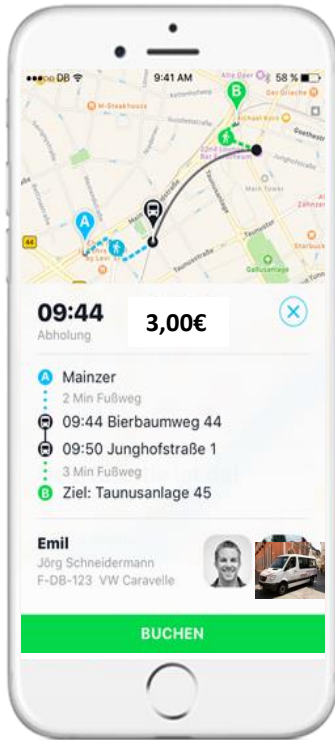

Buchungsmöglichkeit des On Demand-Shuttles Wittlich