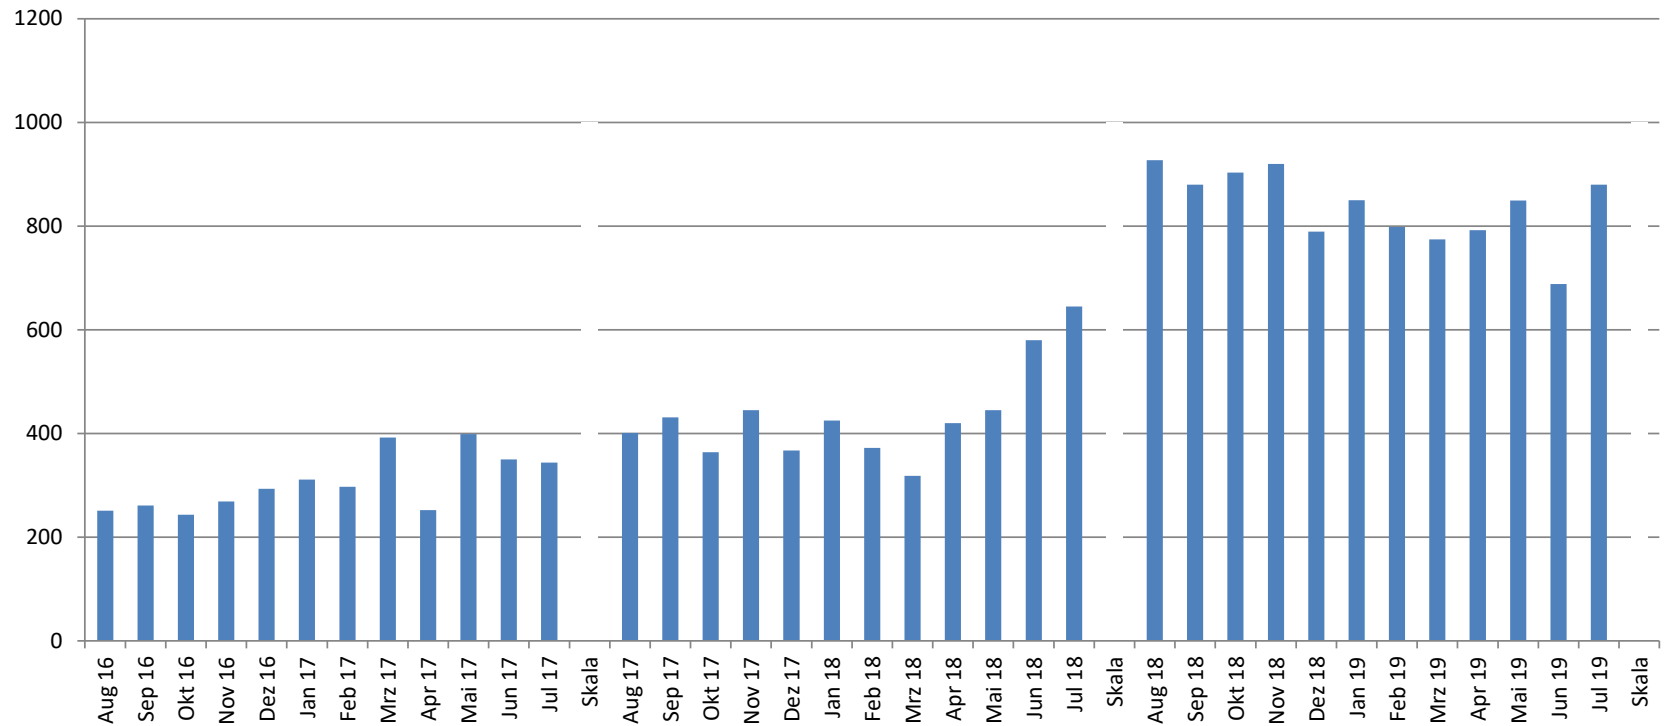

3.662 Fahrgäste / 12 Monate / 18,43 € je Fahrgast

**WITTLICH
SHUTTLE**

5.213 Fahrgäste / 12 Monate / 12,95 € je Fahrgast

**WITTLICH
SHUTTLE**

10.050 Fahrgäste / 12 Monate / 6,71 € je Fahrgast

**WITTLICH
SHUTTLE**

36 Monate / 20.925 Fahrgäste / 8,87 € je Fahrgast

**WITTLICH
SHUTTLE**

Detailbetrachtung letzte 6 Monate:

4.781 Fahrgäste bei **4.162** Buchungen

Detailbetrachtung 1

Anzahl Buchungen mit 8 Personen:	0	0
Anzahl Buchungen mit 7 Personen:	1	7
Anzahl Buchungen mit 6 Personen:	1	6
Anzahl Buchungen mit 5 Personen:	4	20
Anzahl Buchungen mit 4 Personen:	68	272
Anzahl Buchungen mit 3 Personen:	54	162
Anzahl Buchungen mit 2 Personen:	280	560
Anzahl Buchungen mit 1 Person:	3.754	
	4.162	4.781

**WITTLICH
SHUTTLE**

Detailbetrachtung 2

05 – 06 Uhr: 197 Buchungen

06 – 07 Uhr: 178 Buchungen

07 – 08 Uhr: 340 Buchungen

715

08 – 09 Uhr: 311 Buchungen

09 – 10 Uhr: 290 Buchungen