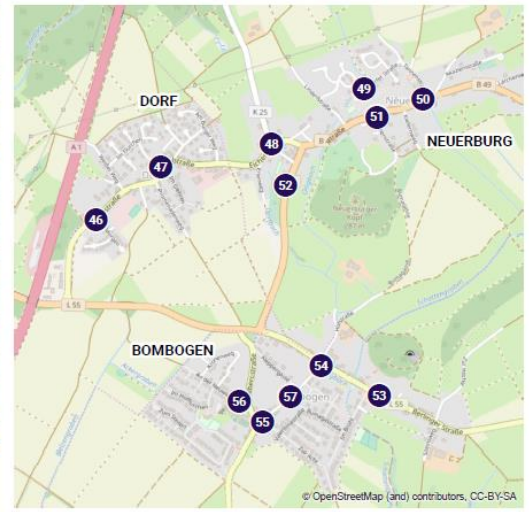

WITTLICH SHUTTLE

Haltestellen