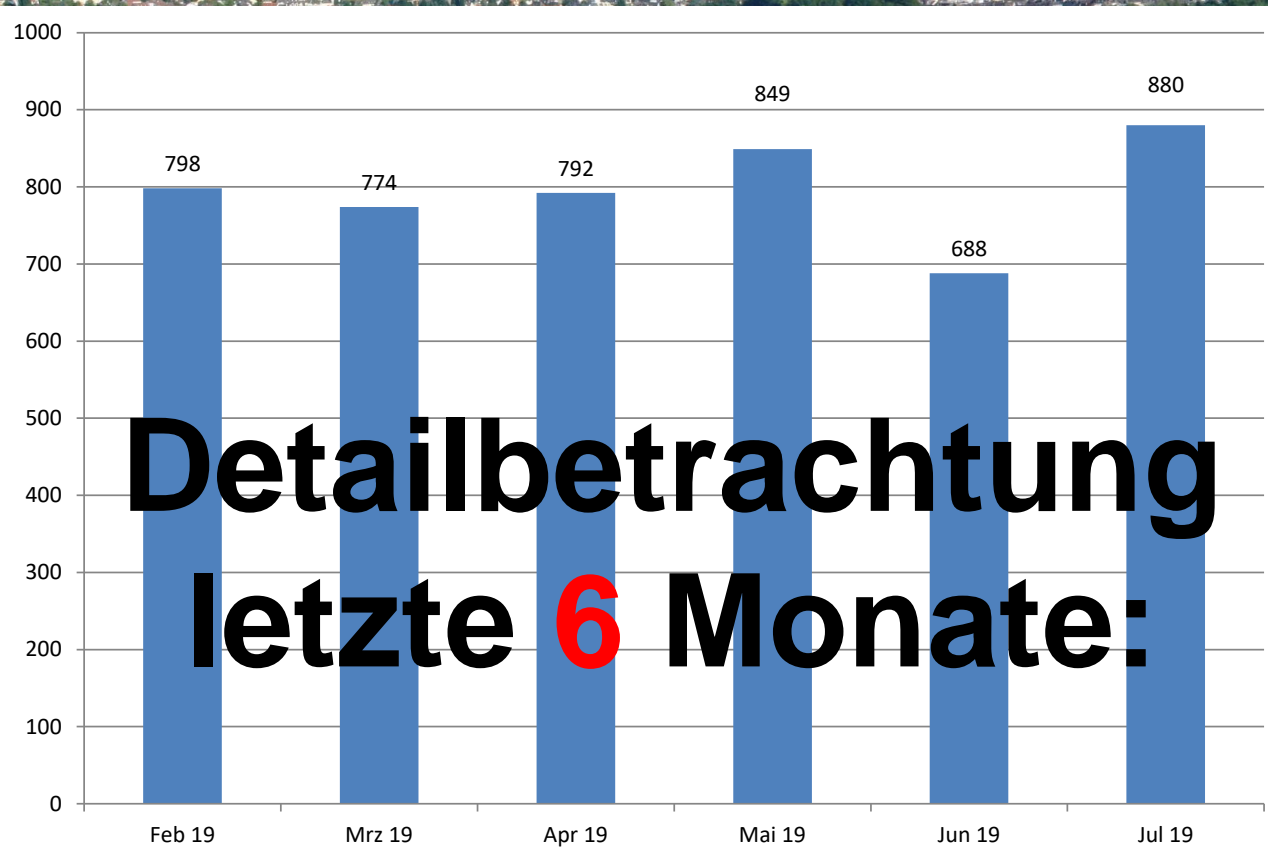

3.662 Fahrgäste / 12 Monate / 18,43 € je Fahrgast

**WITTLICH
SHUTTLE**

5.213 Fahrgäste / 12 Monate / 12,95 € je Fahrgast

**WITTLICH
SHUTTLE**

10.050 Fahrgäste / 12 Monate / 6,71 € je Fahrgast

**WITTLICH
SHUTTLE**

36 Monate / 20.925 Fahrgäste / 8,87 € je Fahrgast

**WITTLICH
SHUTTLE**

Detailbetrachtung letzte 6 Monate:

4.781 Fahrgäste bei **4.162** Buchungen

Detailbetrachtung 1

Anzahl Buchungen mit 8 Personen:	0	0
Anzahl Buchungen mit 7 Personen:	1	7
Anzahl Buchungen mit 6 Personen:	1	6
Anzahl Buchungen mit 5 Personen:	4	20
Anzahl Buchungen mit 4 Personen:	68	272
Anzahl Buchungen mit 3 Personen:	54	162
Anzahl Buchungen mit 2 Personen:	280	560
Anzahl Buchungen mit 1 Person:	3.754	
	4.162	4.781

**WITTLICH
SHUTTLE**

Detailbetrachtung 2

05 – 06 Uhr: 197 Buchungen

06 – 07 Uhr: 178 Buchungen

07 – 08 Uhr: 340 Buchungen

715

08 – 09 Uhr: 311 Buchungen

09 – 10 Uhr: 290 Buchungen

10 – 11 Uhr: 298 Buchungen

11 – 12 Uhr: 303 Buchungen

1.202

12 – 13 Uhr: 233 Buchungen

13 – 14 Uhr: 254 Buchungen

487

14 – 15 Uhr: 386 Buchungen

15 – 16 Uhr: 406 Buchungen