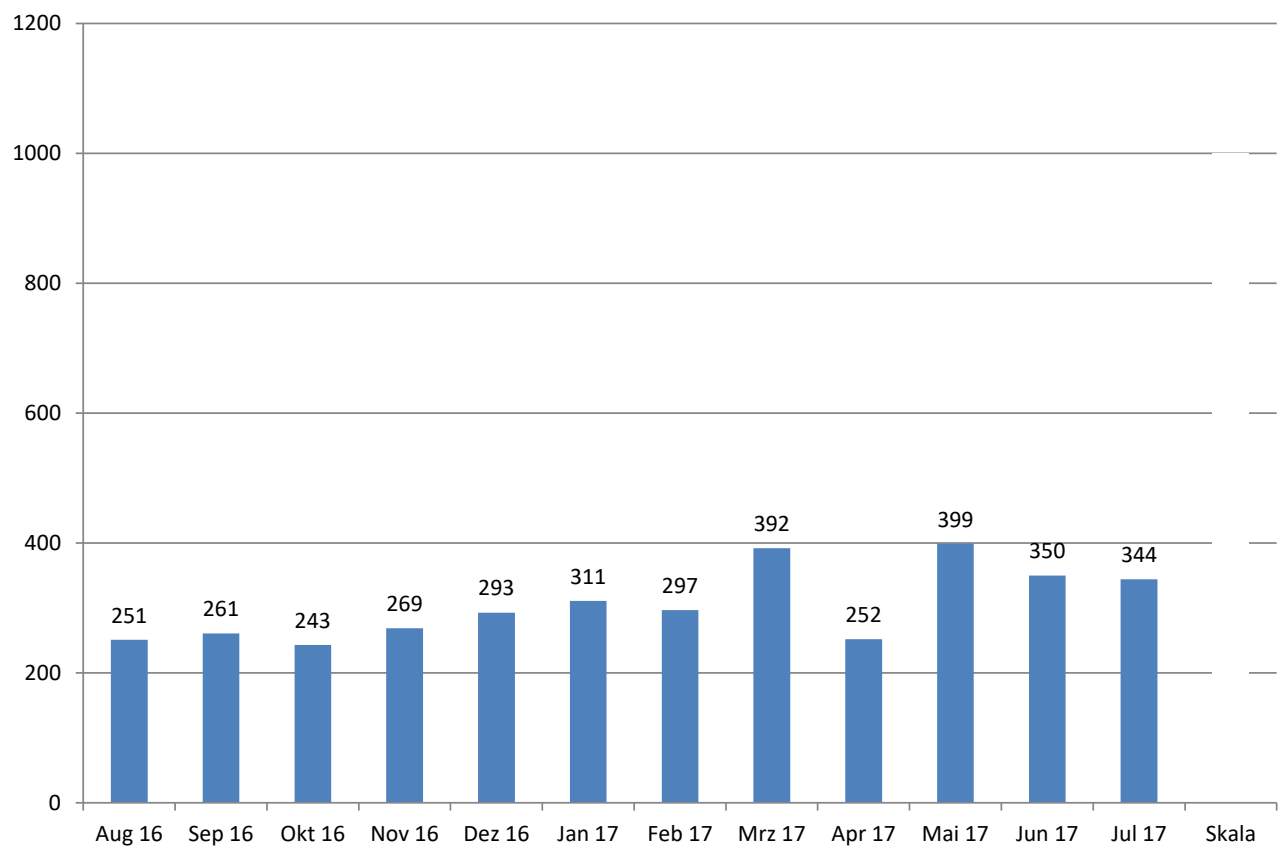

wittlich-shuttle.de

**WITTLICH
SHUTTLE**

Shuttle-Lieser

max. 8 Fahrgäste

fährt von 8 bis 12 und 14 bis 18 Uhr

Shuttle-Mathilde

max. 5 Fahrgäste plus Rollstuhl

fährt von 5 bis 20 Uhr

3.662 Fahrgäste / 12 Monate / 18,43 € je Fahrgast

**WITTLICH
SHUTTLE**

5.213 Fahrgäste / 12 Monate / 12,95 € je Fahrgast

**WITTLICH
SHUTTLE**

10.050 Fahrgäste / 12 Monate / 6,71 € je Fahrgast

**WITTLICH
SHUTTLE**

36 Monate / 20.925 Fahrgäste / 8,87 € je Fahrgast

**WITTLICH
SHUTTLE**

Detailbetrachtung letzte 6 Monate:

4.781 Fahrgäste bei **4.162** Buchungen

Detailbetrachtung 1

Anzahl Buchungen mit 8 Personen:	0	0
Anzahl Buchungen mit 7 Personen:	1	7
Anzahl Buchungen mit 6 Personen:	1	6
Anzahl Buchungen mit 5 Personen:	4	20
Anzahl Buchungen mit 4 Personen:	68	272
Anzahl Buchungen mit 3 Personen:	54	162
Anzahl Buchungen mit 2 Personen:	280	560
Anzahl Buchungen mit 1 Person:	3.754	
	4.162	4.781

**WITTLICH
SHUTTLE**

Detailbetrachtung 2

05 – 06 Uhr: 197 Buchungen

06 – 07 Uhr: 178 Buchungen

07 – 08 Uhr: 340 Buchungen

715

08 – 09 Uhr: 311 Buchungen

09 – 10 Uhr: 290 Buchungen