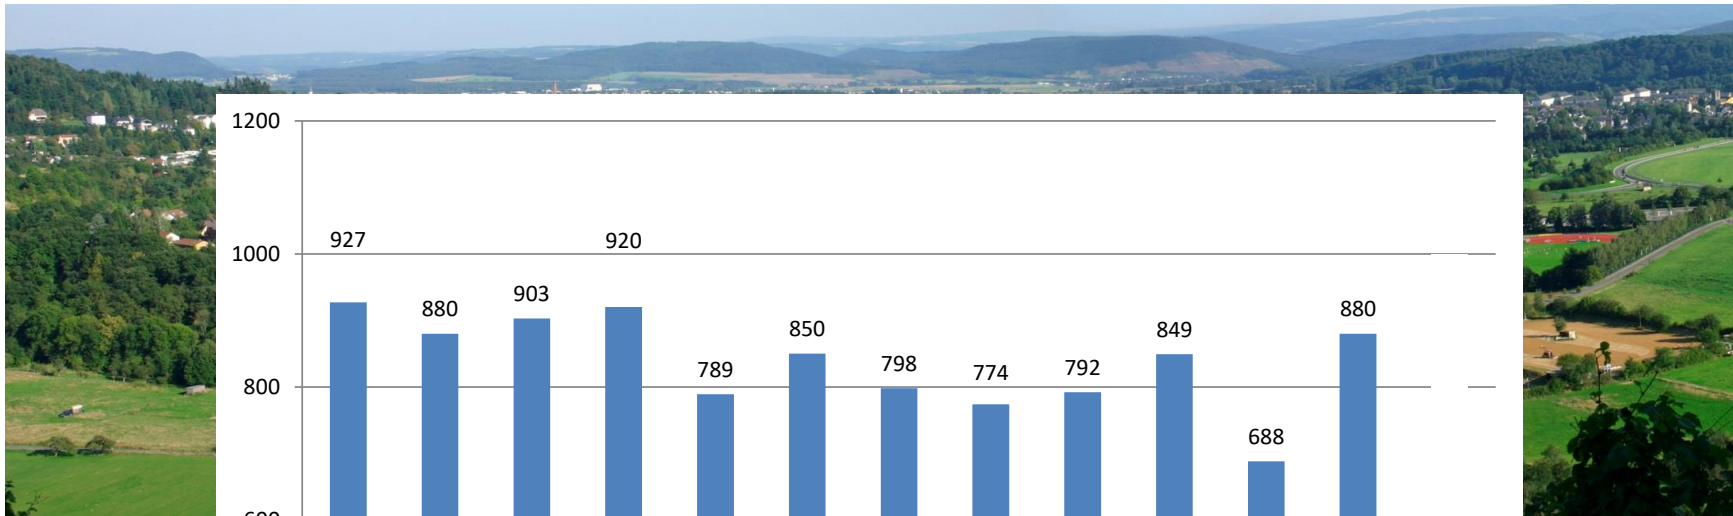

3.662 Fahrgäste / 12 Monate / 18,43 € je Fahrgast

**WITTLICH
SHUTTLE**

5.213 Fahrgäste / 12 Monate / 12,95 € je Fahrgast

**WITTLICH
SHUTTLE**

10.050 Fahrgäste / 12 Monate / 6,71 € je Fahrgast

**WITTLICH
SHUTTLE**

36 Monate / 20.925 Fahrgäste / 8,87 € je Fahrgast

**WITTLICH
SHUTTLE**

Detailbetrachtung letzte 6 Monate:

4.781 Fahrgäste bei **4.162** Buchungen

Detailbetrachtung 1

Anzahl Buchungen mit 8 Personen:	0	0
Anzahl Buchungen mit 7 Personen:	1	7
Anzahl Buchungen mit 6 Personen:	1	6
Anzahl Buchungen mit 5 Personen:	4	20
Anzahl Buchungen mit 4 Personen:	68	272
Anzahl Buchungen mit 3 Personen:	54	162
Anzahl Buchungen mit 2 Personen:	280	560
Anzahl Buchungen mit 1 Person:	3.754	
	4.162	4.781

**WITTLICH
SHUTTLE**

Detailbetrachtung 2

05 – 06 Uhr: 197 Buchungen

06 – 07 Uhr: 178 Buchungen

07 – 08 Uhr: 340 Buchungen

715

08 – 09 Uhr: 311 Buchungen

09 – 10 Uhr: 290 Buchungen