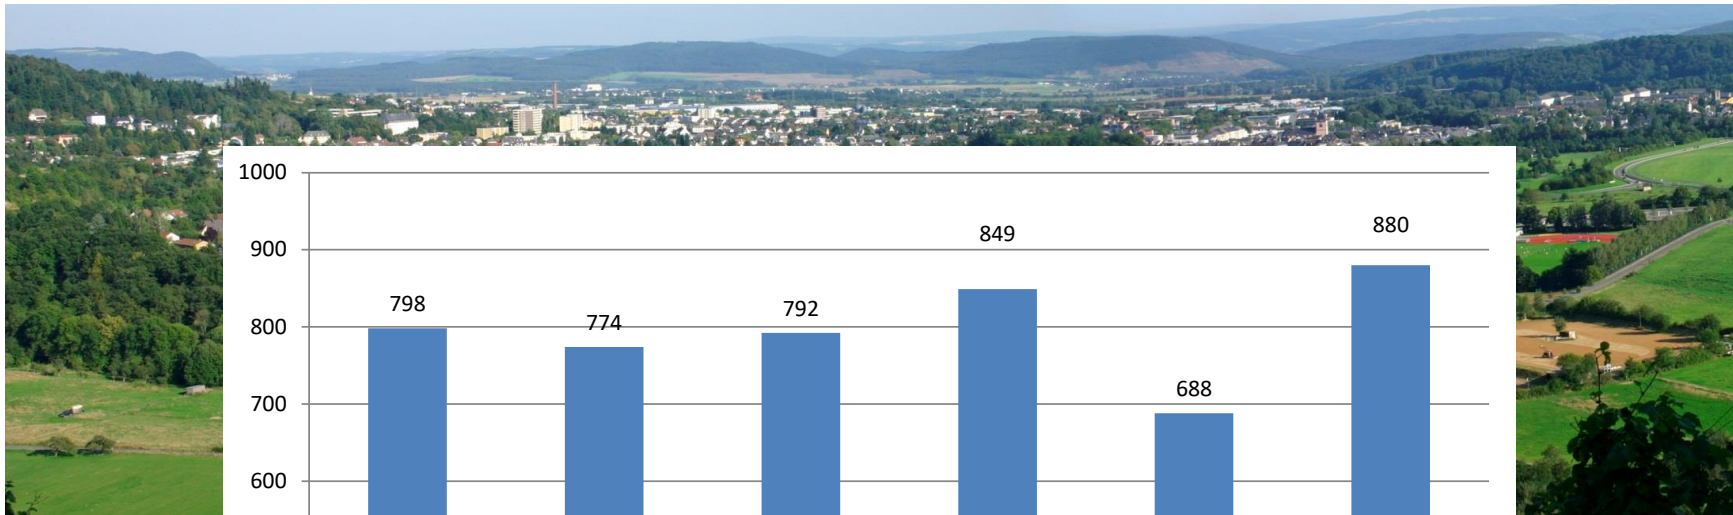

36 Monate / 20.925 Fahrgäste / 8,87 € je Fahrgast

**WITTLICH
SHUTTLE**

Detailbetrachtung letzte 6 Monate:

4.781 Fahrgäste bei **4.162** Buchungen

Detailbetrachtung 1

Anzahl Buchungen mit 8 Personen:	0	0
Anzahl Buchungen mit 7 Personen:	1	7
Anzahl Buchungen mit 6 Personen:	1	6
Anzahl Buchungen mit 5 Personen:	4	20
Anzahl Buchungen mit 4 Personen:	68	272
Anzahl Buchungen mit 3 Personen:	54	162
Anzahl Buchungen mit 2 Personen:	280	560
Anzahl Buchungen mit 1 Person:	3.754	
	4.162	4.781

**WITTLICH
SHUTTLE**

Detailbetrachtung 2

05 – 06 Uhr: 197 Buchungen

06 – 07 Uhr: 178 Buchungen

07 – 08 Uhr: 340 Buchungen

715

08 – 09 Uhr: 311 Buchungen

09 – 10 Uhr: 290 Buchungen