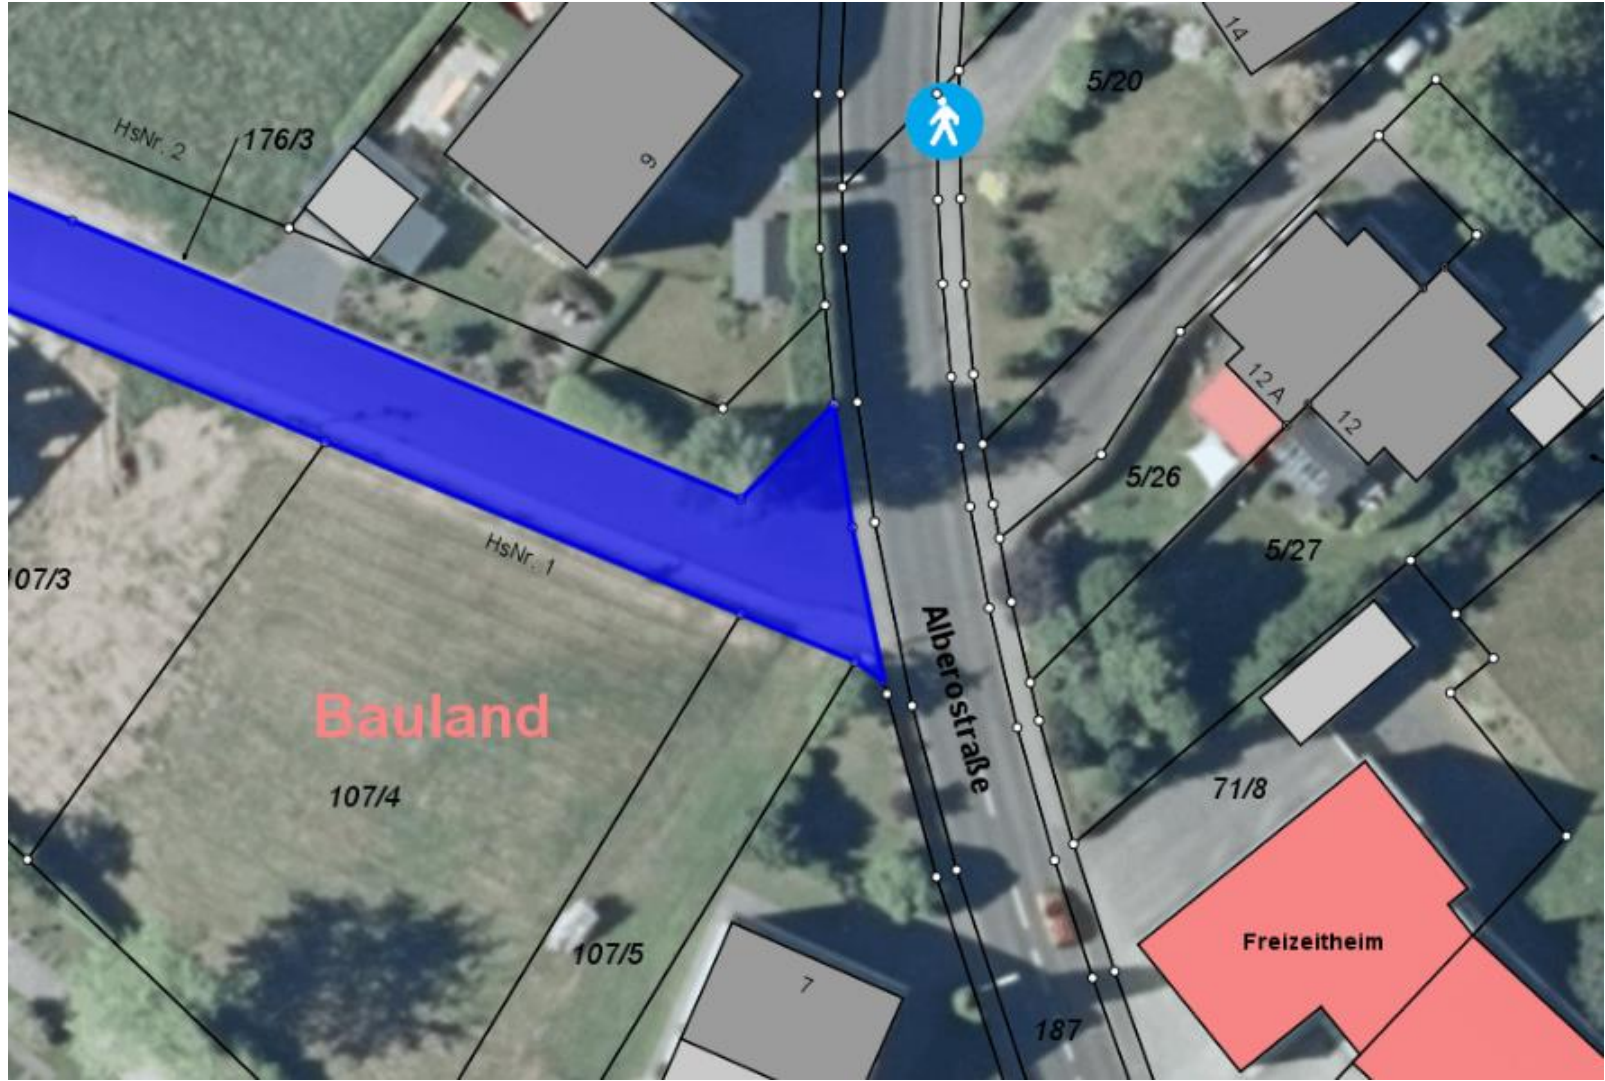

Ortsbeirat Bombogen

2. öffentliche Sitzung am 18.09.2019

TOP 2

Verkehrssituation

Hofflürchen, Alberostraße, Im Brühl

2. öffentliche Sitzung des Ortsbeirats Bombogen am 18.09.2019

Wohnquartier: An der Neuwiese, Auf dem Büschelchen, Im Hofflürchen, Kronenweg, Zum Steilert.

2. öffentliche Sitzung des Ortsbeirats Bombogen am 18.09.2019

Alberostraße/An der Neuwiese

2. öffentliche Sitzung des Ortsbeirats Bombogen am 18.09.2019

Alberostraße/An der Neuwiese

2. öffentliche Sitzung des Ortsbeirats Bombogen am 18.09.2019

Alberostraße/An der Neuwiese

2. öffentliche Sitzung des Ortsbeirats Bombogen am 18.09.2019

Alberostraße/An der Neuwiese

2. öffentliche Sitzung des Ortsbeirats Bombogen am 18.09.2019

Straßenverkehrs-Ordnung (StVO)

2. öffentliche Sitzung des Ortsbeirats Bombogen am 18.09.2019

Berlinger Straße

2. öffentliche Sitzung des Ortsbeirats Bombogen am 18.09.2019

Berlinger Straße

Bei den Einmündungen

- Im Brühl
- Zuckerberg
- Zur Höchst