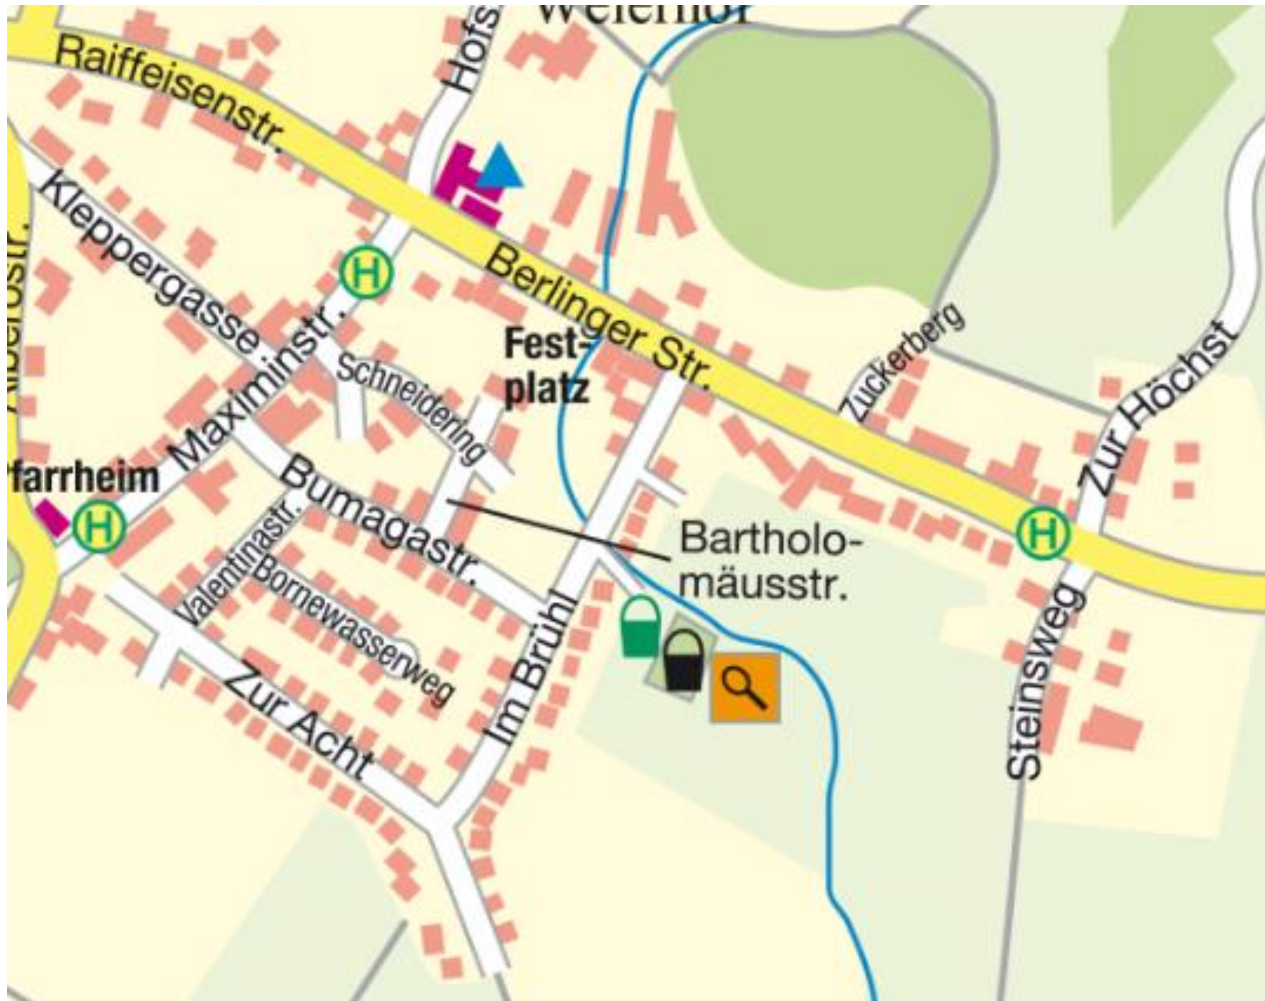

Verkehrsunlenkung

Wohnquartier: Bartholomäusstraße, Bornewasserweg, Bumagastraße, Im Brühl, Schneidering, Valentinastraße, Zur Acht.

2. öffentliche Sitzung des Ortsbeirats Bombogen am 18.09.2019

**Wohnquartier: Bartholomäusstraße, Bornewasserweg,
Bumagastraße, Im Brühl, Schneidering, Valentinastraße, Zur Acht.**

Zur Acht

Im Brühl

**Wohnquartier: Bartholomäusstraße, Bornewasserweg,
Bumagastraße, Im Brühl, Schneidering, Valentinastraße, Zur Acht.**

2. öffentliche Sitzung des Ortsbeirats Bombogen am 18.09.2019

Ausfahrt Im Brühl

2. öffentliche Sitzung des Ortsbeirats Bombogen am 18.09.2019

Berlinger Straße

2. öffentliche Sitzung des Ortsbeirats Bombogen am 18.09.2019

Berlinger Straße

Bei den Einmündungen

- Im Brühl
- Zuckerberg
- Zur Höchst