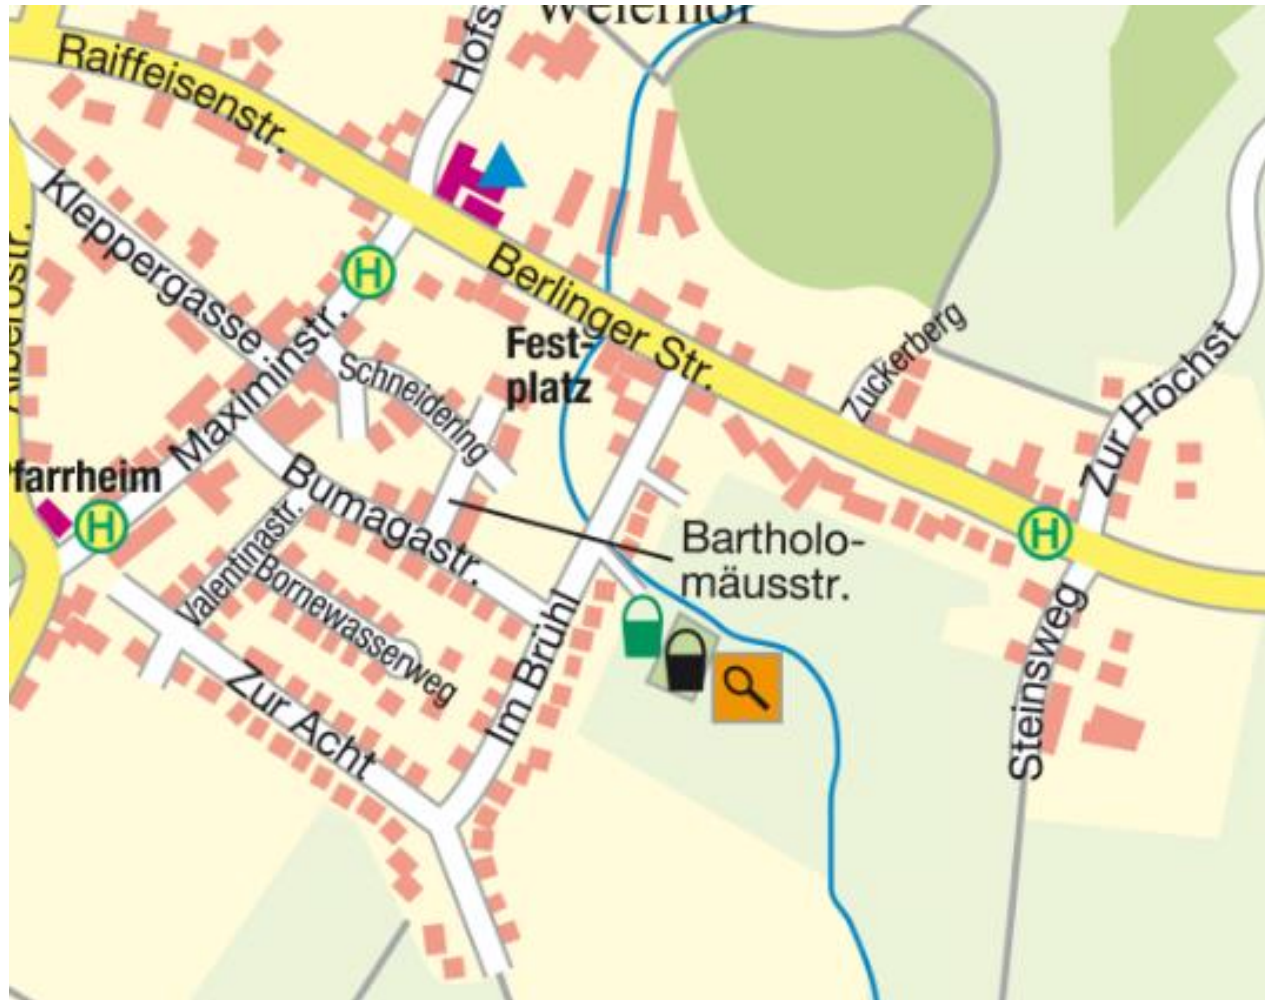

Verkehrsunlenkung

Wohnquartier: Bartholomäusstraße, Bornewasserweg, Bumagastraße, Im Brühl, Schneidering, Valentinastraße, Zur Acht.

2. öffentliche Sitzung des Ortsbeirats Bombogen am 18.09.2019

**Wohnquartier: Bartholomäusstraße, Bornewasserweg,
Bumagastraße, Im Brühl, Schneidering, Valentinastraße, Zur Acht.**

Zur Acht

Im Brühl

**Wohnquartier: Bartholomäusstraße, Bornewasserweg,
Bumagastraße, Im Brühl, Schneidering, Valentinastraße, Zur Acht.**

2. öffentliche Sitzung des Ortsbeirats Bombogen am 18.09.2019

Ausfahrt Im Brühl