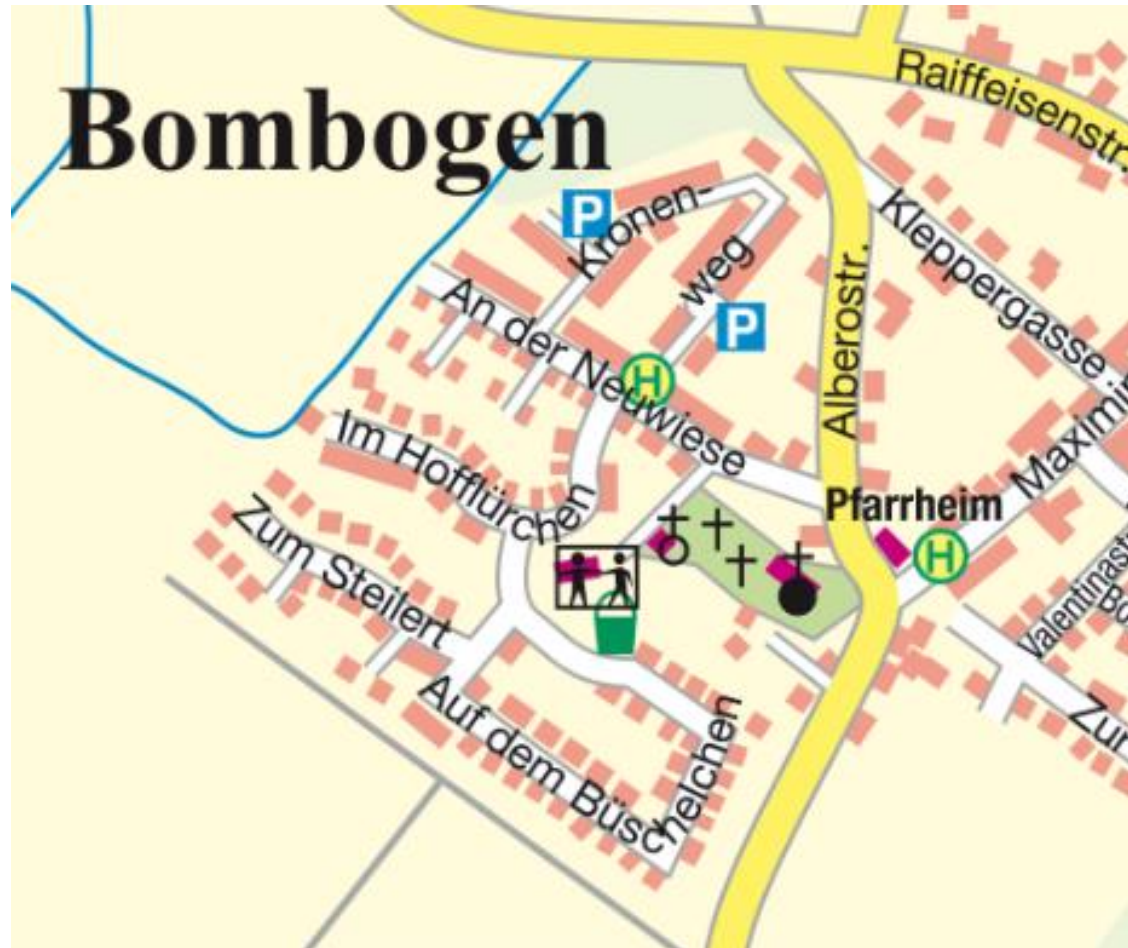

Ortsbeirat Bombogen

2. öffentliche Sitzung am 18.09.2019

TOP 2

Verkehrssituation

Hofflürchen, Alberostraße, Im Brühl

2. öffentliche Sitzung des Ortsbeirats Bombogen am 18.09.2019

Wohnquartier: An der Neuwiese, Auf dem Büschelchen, Im Hofflürchen, Kronenweg, Zum Steilert.

2. öffentliche Sitzung des Ortsbeirats Bombogen am 18.09.2019

Alberostraße/An der Neuwiese

2. öffentliche Sitzung des Ortsbeirats Bombogen am 18.09.2019

Alberostraße/An der Neuwiese

2. öffentliche Sitzung des Ortsbeirats Bombogen am 18.09.2019

Alberostraße/An der Neuwiese

2. öffentliche Sitzung des Ortsbeirats Bombogen am 18.09.2019

Alberostraße/An der Neuwiese

2. öffentliche Sitzung des Ortsbeirats Bombogen am 18.09.2019

Straßenverkehrs-Ordnung (StVO)

Zur Acht

Im Brühl

**Wohnquartier: Bartholomäusstraße, Bornewasserweg,
Bumagastraße, Im Brühl, Schneidering, Valentinastraße, Zur Acht.**

2. öffentliche Sitzung des Ortsbeirats Bombogen am 18.09.2019

Ausfahrt Im Brühl