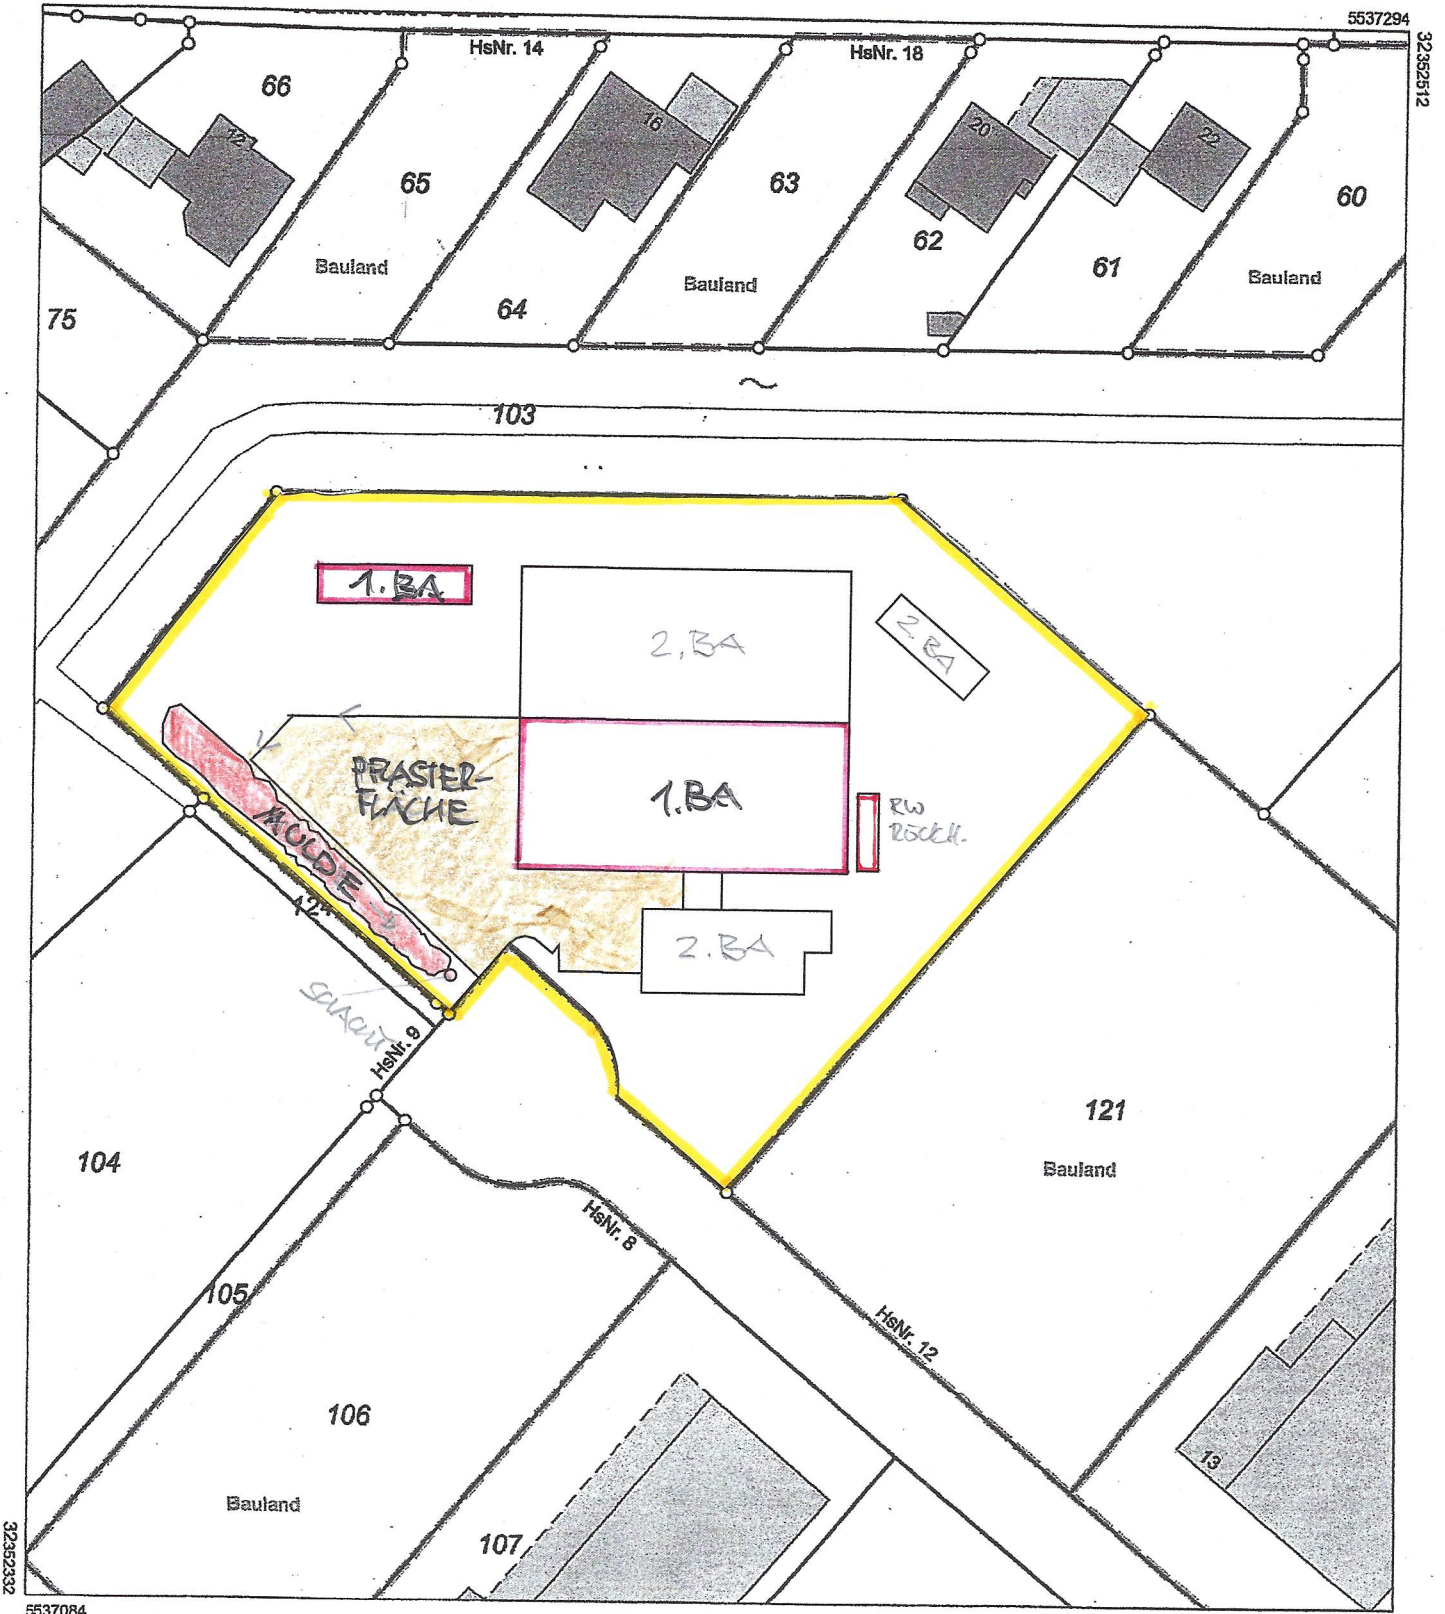

## Rheinland-Pfalz

VERMESSUNGS- UND  
KATASTERAMT  
WESTEIFEL-MOSEL

Hergestellt am 29.03.2021

Flurstück: 122, 123  
Flur: 12  
Gemarkung: Wengerohr

Gemeinde: Wittlich  
Landkreis: Berncastel-Wittlich

Im Viertheil 24  
54470 Berncastel-Kues

5537084

Maßstab 1 : 1 000 0 10 20 30 Meter

Vervielfältigungen für eigene Zwecke sind zugelassen. Eine unmittelbare oder mittelbare Vermarktung, Umwandlung oder Veröffentlichung der Geobasisinformationen bedarf der Zustimmung der zuständigen Vermessungs- und Katasterbehörde (§12 Landesgesetz über das amtliche Vermessungswesen).